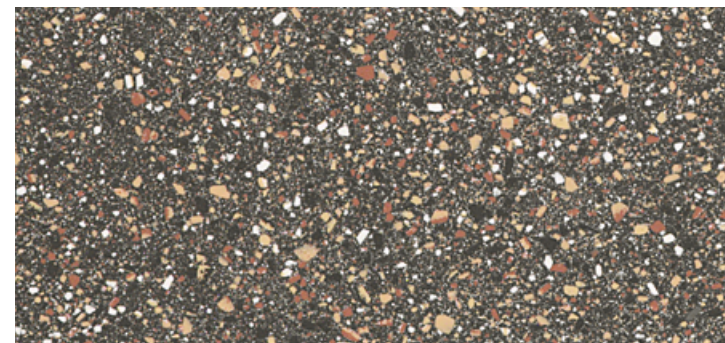

bellini - naturel

bellini - poli

canaletto - naturel

canaletto - poli

tiépolo - naturel

tiépolo - poli

tintoretto - naturel

tintoretto - poli

tiziano - naturel

tiziano - poli

veronese - naturel

veronese - poli

*Les nuances peuvent varier selon la série de fabrication. Vérifiez les lots avant l'installation.

centura.ca

Porcelaine à pâte pleine rectifiée

Aspect: terrazzo
Installation: mur, plancher
Usage: résidentiel, commercial
Fabriqué en Italie

Format en inventaire

24" x 24"
60 cm x 60 cm
épaisseur 10 mm
fini naturel

24" x 24"
60 cm x 60 cm
épaisseur 10 mm
fini poli

30" x 30"
75 cm x 75 cm

24" x 48"
60 cm x 120 cm

30" x 60"
75 cm x 150 cm

couleurs finies naturelles
tintoretto, tiziano

couleurs finies polies
canaletto, tiziano