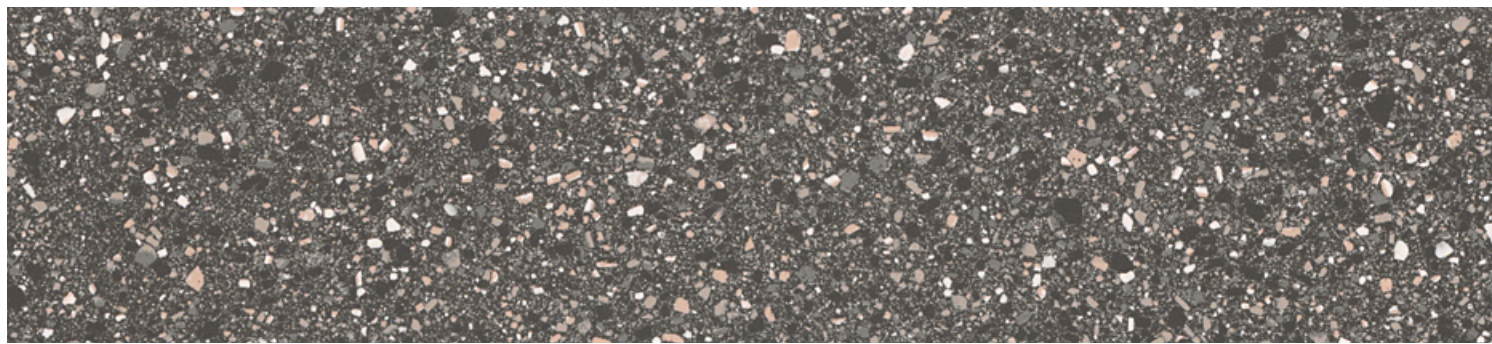

bellini - naturel

bellini - poli

canaletto - naturel

canaletto - poli

tiépolo - naturel

tiépolo - poli

tintoretto - naturel

tintoretto - poli

tiziano - naturel

tiziano - poli

veronese - naturel

veronese - poli

*Les nuances peuvent varier selon la série de fabrication. Vérifiez les lots avant l'installation.

centura.ca

Porcelaine à pâte pleine rectifiée

Aspect: terrazzo
Installation: mur, plancher
Usage: résidentiel, commercial
Fabriqué en Italie

Format en inventaire

24" x 24"
60 cm x 60 cm
épaisseur 10 mm
fini naturel

24" x 24"
60 cm x 60 cm
épaisseur 10 mm
fini poli

30" x 30"
75 cm x 75 cm

24" x 48"
60 cm x 120 cm

30" x 60"
75 cm x 150 cm

couleurs finies naturelles
tintoretto, tiziano

couleurs finies polies
canaletto, tiziano