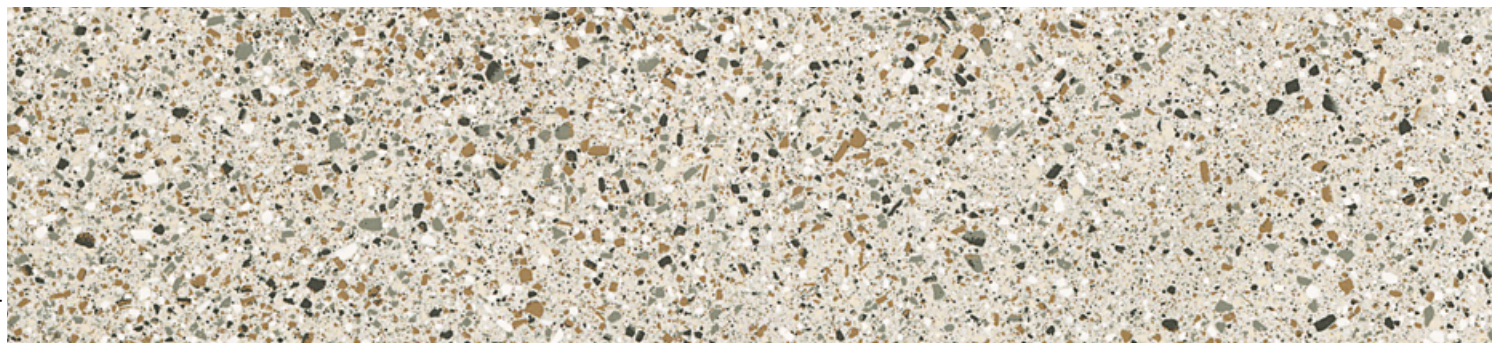

bellini - naturel

bellini - poli

canaletto - naturel

canaletto - poli

tiépolo - naturel

tiépolo - poli

tintoretto - naturel

tintoretto - poli

tiziano - naturel

tiziano - poli

veronese - naturel

veronese - poli

*Les nuances peuvent varier selon la série de fabrication. Vérifiez les lots avant l'installation.

centura.ca

Porcelaine à pâte pleine rectifiée

Aspect: terrazzo
Installation: mur, plancher
Usage: résidentiel, commercial
Fabriqué en Italie

Format en inventaire

24" x 24"
60 cm x 60 cm
épaisseur 10 mm
fini naturel

24" x 24"
60 cm x 60 cm
épaisseur 10 mm
fini poli

30" x 30"
75 cm x 75 cm

24" x 48"
60 cm x 120 cm

30" x 60"
75 cm x 150 cm

couleurs finies naturelles
tintoretto, tiziano

couleurs finies polies
canaletto, tiziano