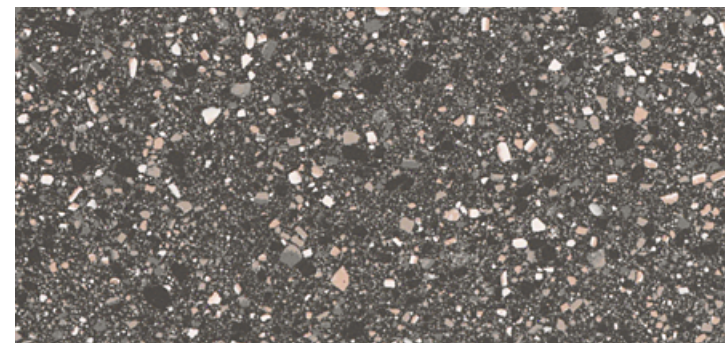

bellini - naturel

bellini - poli

canaletto - naturel

canaletto - poli

tiépolo - naturel

tiépolo - poli

tintoretto - naturel

tintoretto - poli

tiziano - naturel

tiziano - poli

veronese - naturel

veronese - poli

*Les nuances peuvent varier selon la série de fabrication. Vérifiez les lots avant l'installation.

centura.ca

Porcelaine à pâte pleine rectifiée

Aspect: terrazzo
Installation: mur, plancher
Usage: résidentiel, commercial
Fabriqué en Italie

Format en inventaire

24" x 24"
60 cm x 60 cm
épaisseur 10 mm
fini naturel

24" x 24"
60 cm x 60 cm
épaisseur 10 mm
fini poli

30" x 30"
75 cm x 75 cm

24" x 48"
60 cm x 120 cm

30" x 60"
75 cm x 150 cm

couleurs finies naturelles
tintoretto, tiziano

couleurs finies polies
canaletto, tiziano