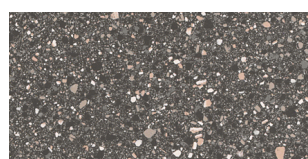

bellini

canaletto

tiziano

tiepolo

tintoretto

veronese

Formats sur commande

48" x 48"
120 cm x 120 cm

30" x 30"
75 cm x 75 cm

24" x 48"
60 cm x 120 cm

30" x 60"
75 cm x 150 cm

couleurs finies naturelles
tintoretto, tiziano

couleurs finies polies
canaletto, tiziano