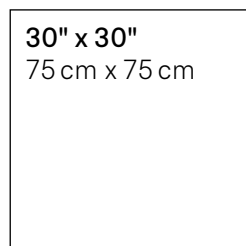

Aspect: terrazzo
Installation: mur, plancher
Usage: résidentiel, commercial
Fabriqué en Italie

Format en inventaire

24" x 24"
60 cm x 60 cm
épaisseur 10 mm
fini naturel

24" x 24"
60 cm x 60 cm
épaisseur 10 mm
fini poli

Caractéristiques techniques principales

Test	Norme	Résultat
❄ Résistance au gel	ISO 10545-12	Conforme
👤 Degré de glissement	DIN 51130	R10 (<i>naturel seulement</i>)
🎨 Variation de couleur	—	Nuance: V3 modérée

bellini

canaletto

tiziano

tiepolo

tintoretto

veronese

Formats sur commande

48" x 48"
120 cm x 120 cm

30" x 30"
75 cm x 75 cm

24" x 48"
60 cm x 120 cm

30" x 60"
75 cm x 150 cm

couleurs finies naturelles
tintoretto, tiziano

couleurs finies polies
canaletto, tiziano