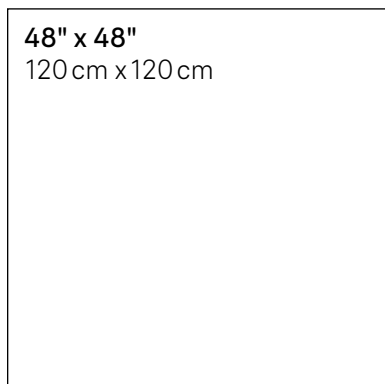

Aspect: terrazzo
Installation: mur, plancher
Usage: résidentiel, commercial
Fabriqué en Italie

Format en inventaire

24" x 24"
60 cm x 60 cm
épaisseur 10 mm
fini naturel

24" x 24"
60 cm x 60 cm
épaisseur 10 mm
fini poli

Caractéristiques techniques principales

Test	Norme	Résultat
❄ Résistance au gel	ISO 10545-12	Conforme
👤 Degré de glissement	DIN 51130	R10 (<i>naturel seulement</i>)
🎨 Variation de couleur	—	Nuance: V3 modérée

bellini

canaletto

tiziano

tiepolo

tintoretto

veronese

Formats sur commande

48" x 48"
120 cm x 120 cm

30" x 30"
75 cm x 75 cm

24" x 48"
60 cm x 120 cm

30" x 60"
75 cm x 150 cm

couleurs finies naturelles
tintoretto, tiziano

couleurs finies polies
canaletto, tiziano