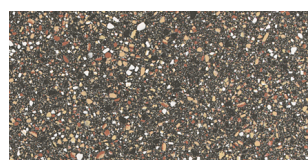

tiziano - naturel

tiziano - poli

veronese - naturel

veronese - poli

*Les nuances peuvent varier selon la série de fabrication. Vérifiez les lots avant l'installation.

centura.ca

Porcelaine à pâte pleine rectifiée

Caractéristiques techniques principales

Test	Norme	Résultat
❄ Résistance au gel	ISO 10545-12	Conforme
👤 Degré de glissement	DIN 51130	R10 (<i>naturel seulement</i>)
🎨 Variation de couleur	—	Nuance: V3 modérée

bellini

canaletto

tiziano

tiepolo

tintoretto

veronese

Formats sur commande

48" x 48"
120 cm x 120 cm

30" x 30"
75 cm x 75 cm

24" x 48"
60 cm x 120 cm

30" x 60"
75 cm x 150 cm

couleurs finies naturelles
tintoretto, tiziano

couleurs finies polies
canaletto, tiziano