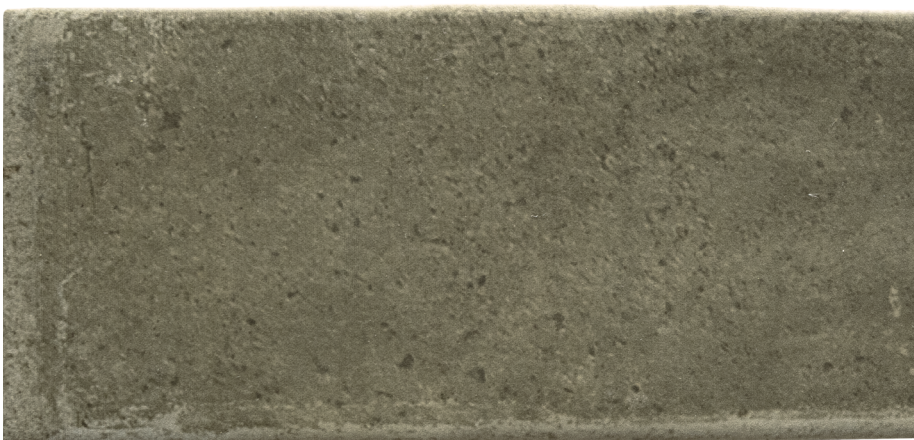

ARGILE

centura.ca

LOOK
UNI

CENTURA
REVÊTEMENTS DE MUR ET DE SOL

cotto - mat

glacier - mat

ice - mat

sky - mat

dark - mat

siena - mat

cacao - mat

khaki - mat

concrete - mat

*Les nuances peuvent varier selon la série de fabrication. Vérifiez les lots avant l'installation.

ARGILE

centura.ca

Porcelaine émaillée

Aspect: uni
Installation: mur, plancher
Usage: résidentiel, commercial
Fabriqué en Espagne

Format en inventaire

2,5" x 10"
6 cm x 24,6 cm
épaisseur 9 mm
fini mat

Caractéristiques techniques principales