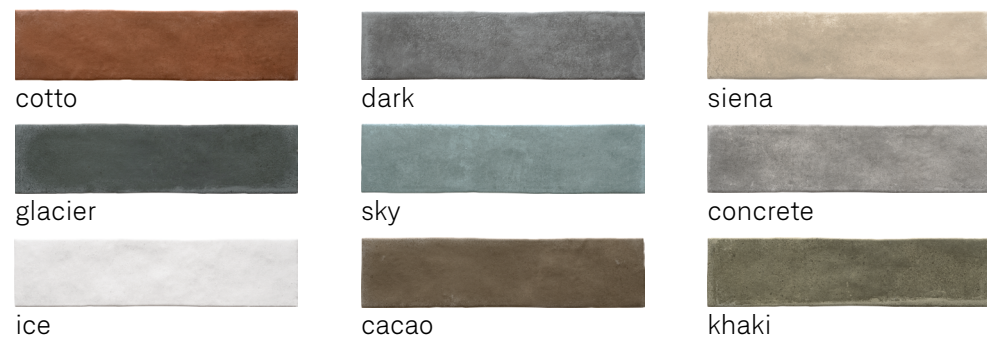

Caractéristiques techniques principales

Test	Norme	Résultat
Résistance à l'abrasion	ISO 10545-6	4
Résistance au gel	ISO 10545-12	Résistant
Degré de glissement	DIN 51130	R9
Variation de couleur	—	V2 faible