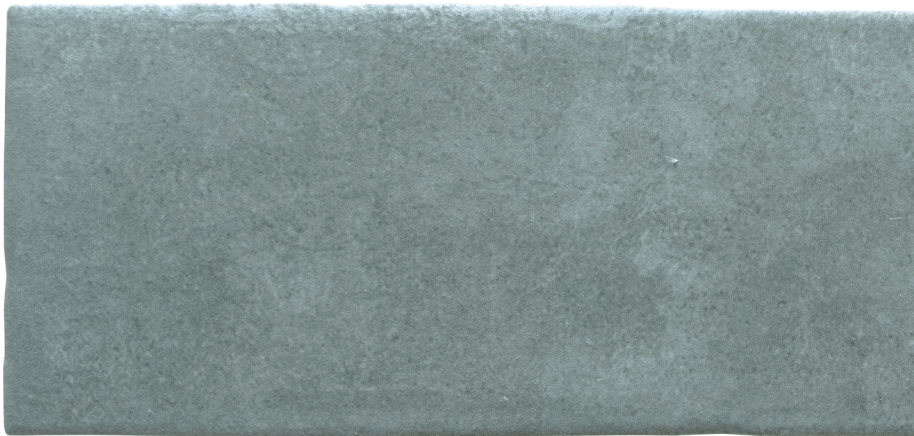

ARGILE

centura.ca

LOOK
UNI

CENTURA
REVÊTEMENTS DE MUR ET DE SOL

cotto - mat

glacier - mat

ice - mat

sky - mat

dark - mat

siena - mat

cacao - mat

khaki - mat

concrete - mat

*Les nuances peuvent varier selon la série de fabrication. Vérifiez les lots avant l'installation.

ARGILE

centura.ca

Porcelaine émaillée

Aspect: uni
Installation: mur, plancher
Usage: résidentiel, commercial
Fabriqué en Espagne

Format en inventaire

2,5" x 10"
6 cm x 24,6 cm
épaisseur 9 mm
fini mat

Caractéristiques techniques principales