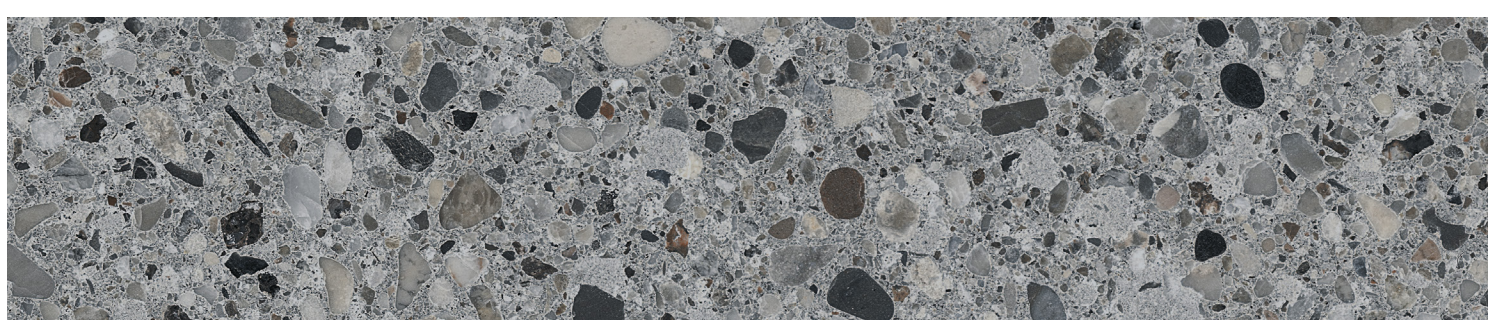

CEMENT MIX

LOOK
BÉTON
TERRAZZO

CENTURA
REVÊTEMENTS DE MUR ET DE SOL

centura.ca

flake light greige - mat

micro light greige - mat

fine light greige - mat

flake greige - mat

micro greige - mat

fine greige - mat

flake dark greige - mat

micro dark greige - mat

fine dark greige - mat

flake light grey - mat

micro light grey - mat

fine light grey - mat

flake grey - mat

micro grey - mat

fine grey - mat

flake dark grey - mat

micro dark grey - mat

fine dark grey - mat

*Les nuances peuvent varier selon la série de fabrication. Vérifiez les lots avant l'installation.