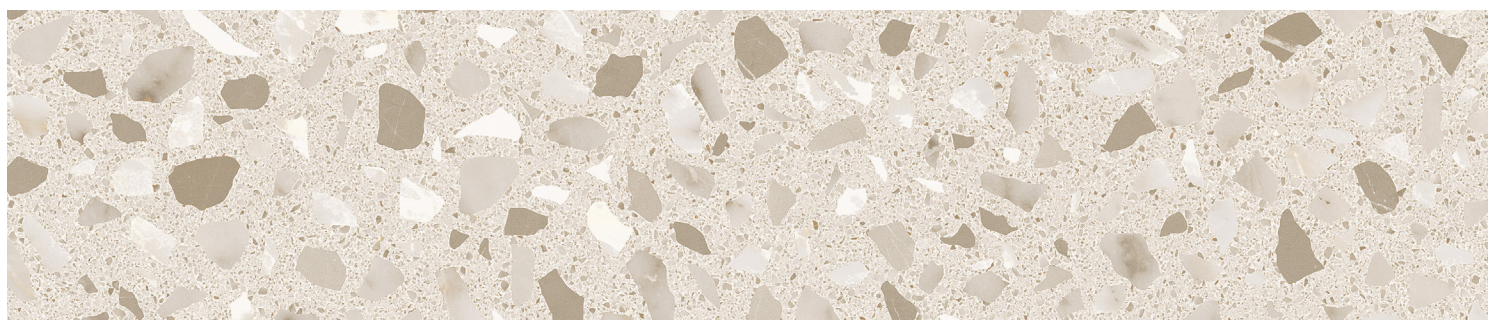

CEMENT MIX

LOOK
BÉTON
TERRAZZO

CENTURA
REVÊTEMENTS DE MUR ET DE SOL

centura.ca

flake light greige - mat

micro light greige - mat

fine light greige - mat

flake greige - mat

micro greige - mat

fine greige - mat

flake dark greige - mat

micro dark greige - mat

fine dark greige - mat

flake light grey - mat

micro light grey - mat

fine light grey - mat

flake grey - mat

micro grey - mat

fine grey - mat

flake dark grey - mat

micro dark grey - mat

fine dark grey - mat

*Les nuances peuvent varier selon la série de fabrication. Vérifiez les lots avant l'installation.

flake light greige flake greige flake dark greige flake light grey flake grey flake dark grey

micro light greige micro greige micro dark greige micro light grey micro grey micro dark grey

fine light greige fine greige fine dark greige fine light grey fine grey fine dark grey