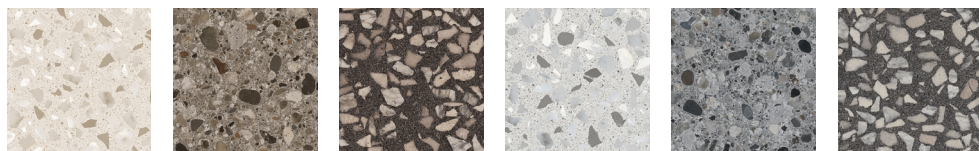

CEMENT MIX

LOOK
BÉTON
TERRAZZO

CENTURA
REVÊTEMENTS DE MUR ET DE SOL

centura.ca

flake light greige - mat

micro light greige - mat

fine light greige - mat

flake greige - mat

flake grey - mat

micro grey - mat

fine grey - mat

flake dark grey - mat

micro dark grey - mat

fine dark grey - mat

*Les nuances peuvent varier selon la série de fabrication. Vérifiez les lots avant l'installation.

centura.ca

Porcelaine rectifiée

Aspect : béton, terrazzo
Installation : mur, plancher
Usage : résidentiel, commercial
Fabriqué en Turquie

Format en inventaire

24" x 24"
60 cm x 60 cm
épaisseur 9 mm
fini mat

flake light greige flake greige flake dark greige flake light grey flake grey flake dark grey

micro light greige micro greige micro dark greige micro light grey micro grey micro dark grey

fine light greige fine greige fine dark greige fine light grey fine grey fine dark grey