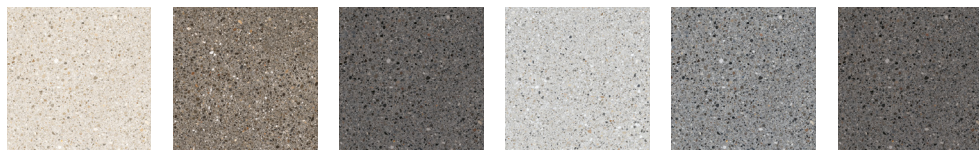

CEMENT MIX

LOOK
BÉTON
TERRAZZO

CENTURA
REVÊTEMENTS DE MUR ET DE SOL

centura.ca

flake light greige - mat

micro light greige - mat

fine light greige - mat

flake greige - mat

micro greige - mat

fine greige - mat

flake dark greige - mat

micro dark greige - mat

fine dark greige - mat

flake light grey - mat

micro light grey - mat

fine light grey - mat

flake grey - mat

micro grey - mat

fine grey - mat

flake dark grey - mat

micro dark grey - mat

fine dark grey - mat

*Les nuances peuvent varier selon la série de fabrication. Vérifiez les lots avant l'installation.

flake light greige flake greige flake dark greige flake light grey flake grey flake dark grey

micro light greige micro greige micro dark greige micro light grey micro grey micro dark grey

fine light greige fine greige fine dark greige fine light grey fine grey fine dark grey