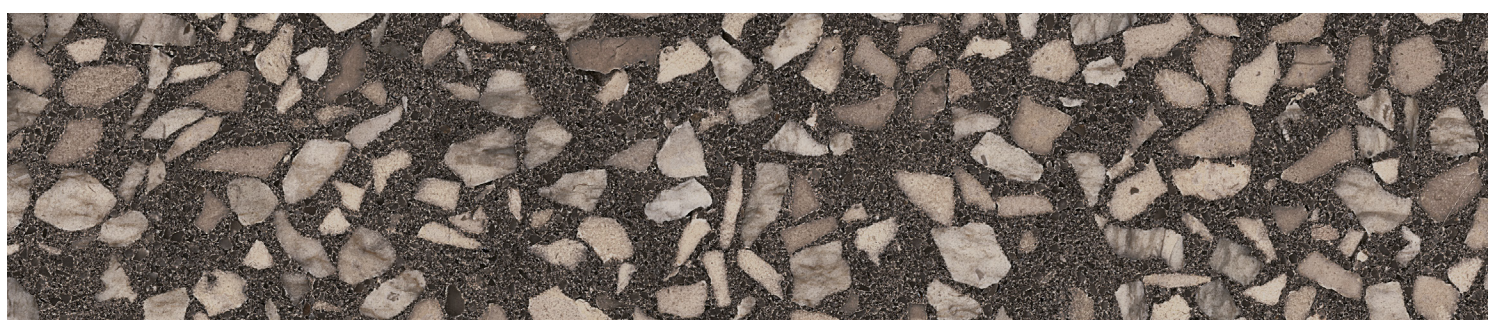

CEMENT MIX

LOOK
BÉTON
TERRAZZO

CENTURA
REVÊTEMENTS DE MUR ET DE SOL

centura.ca

flake light greige - mat

micro light greige - mat

fine light greige - mat

flake greige - mat

micro greige - mat

fine greige - mat

flake dark greige - mat

micro dark greige - mat

fine dark greige - mat

flake light grey - mat

micro light grey - mat

fine light grey - mat

flake grey - mat

micro grey - mat

fine grey - mat

flake dark grey - mat

micro dark grey - mat

fine dark grey - mat

*Les nuances peuvent varier selon la série de fabrication. Vérifiez les lots avant l'installation.

flake light greige flake greige flake dark greige flake light grey flake grey flake dark grey

micro light greige micro greige micro dark greige micro light grey micro grey micro dark grey

fine light greige fine greige fine dark greige fine light grey fine grey fine dark grey