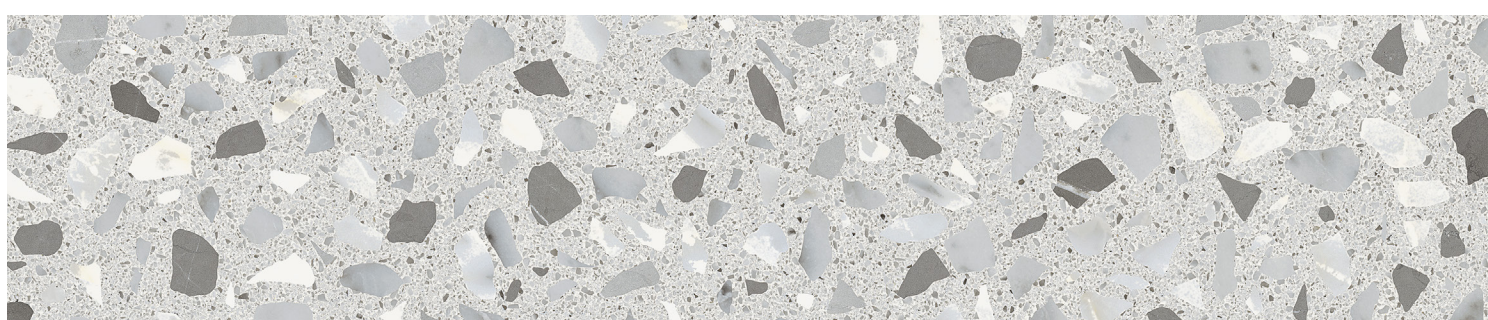

CEMENT MIX

LOOK
BÉTON
TERRAZZO

CENTURA
REVÊTEMENTS DE MUR ET DE SOL

centura.ca

flake light greige - mat

micro light greige - mat

fine light greige - mat

flake greige - mat

micro greige - mat

fine greige - mat

flake dark greige - mat

micro dark greige - mat

fine dark greige - mat

flake light grey - mat

micro light grey - mat

fine light grey - mat

flake grey - mat

micro grey - mat

fine grey - mat

flake dark grey - mat

micro dark grey - mat

fine dark grey - mat

*Les nuances peuvent varier selon la série de fabrication. Vérifiez les lots avant l'installation.