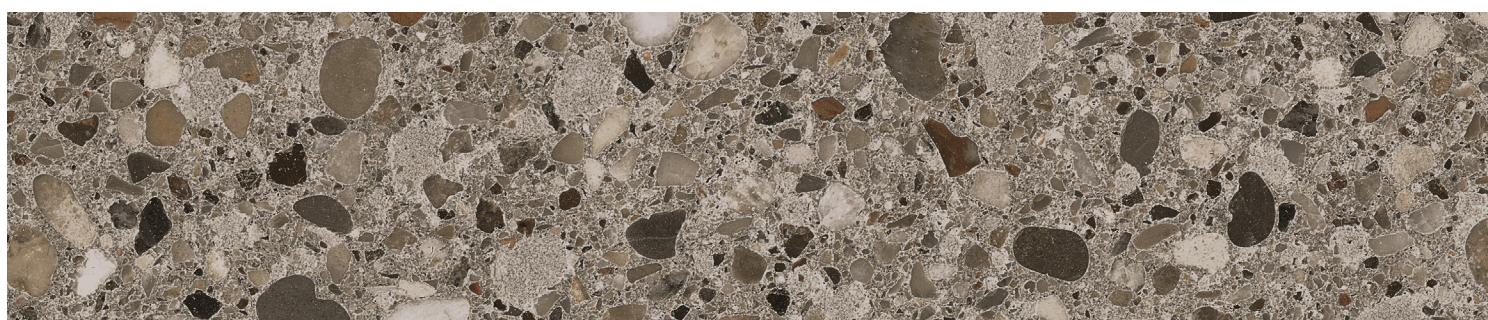

CEMENT MIX

LOOK
BÉTON
TERRAZZO

CENTURA
REVÊTEMENTS DE MUR ET DE SOL

centura.ca

flake light greige - mat

micro light greige - mat

fine light greige - mat

flake greige - mat

micro greige - mat

fine greige - mat

flake dark greige - mat

micro dark greige - mat

fine dark greige - mat

flake light grey - mat

micro light grey - mat

fine light grey - mat

flake grey - mat

micro grey - mat

fine grey - mat

flake dark grey - mat

micro dark grey - mat

fine dark grey - mat

*Les nuances peuvent varier selon la série de fabrication. Vérifiez les lots avant l'installation.

Format sur commande

32" x 32"
80 cm x 80 cm
épaisseur 10 mm
fini mat

couleurs: flake dark greige, micro greige, fine greige

couleurs: flake light grey, micro light grey, fine light grey