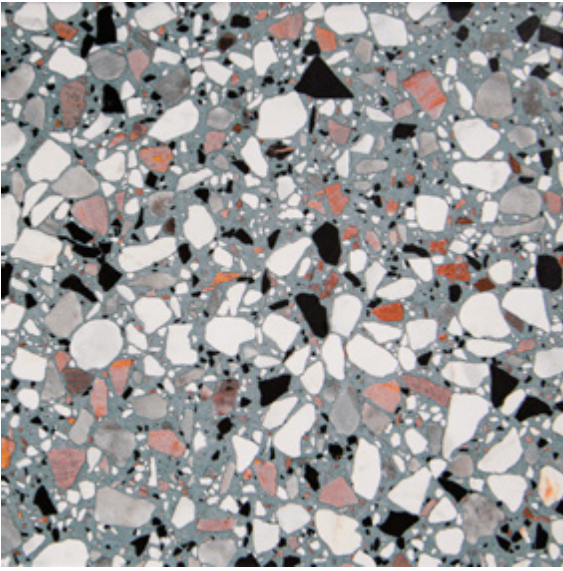

[Pour plus de détails, cliquez ici](#)

azzurro macro - naturel

azzurro micro - naturel

azzurro fiore - naturel

bianco macro - naturel

bianco micro - naturel

bianco fiore - naturel

nero macro - naturel

nero micro - naturel

nero fiore - naturel

terracotta macro - naturel

terracotta micro - naturel

terracotta fiore - naturel

## Porcelaine émaillée

Aspect: motif, terrazzo  
Installation: mur, plancher  
Usage: résidentiel, commercial  
Fabriqué en Saint-Marin