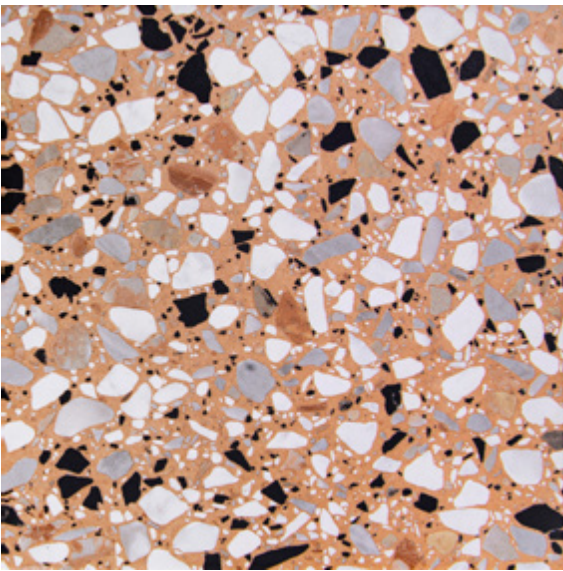

[Pour plus de détails, cliquez ici](#)

azzurro macro - naturel

azzurro micro - naturel

azzurro fiore - naturel

bianco macro - naturel

bianco micro - naturel

bianco fiore - naturel

nero macro - naturel

nero micro - naturel

nero fiore - naturel

terracotta macro - naturel

terracotta micro - naturel

terracotta fiore - naturel

## Porcelaine émaillée

Aspect: motif, terrazzo  
Installation: mur, plancher  
Usage: résidentiel, commercial  
Fabriqué en Saint-Marin