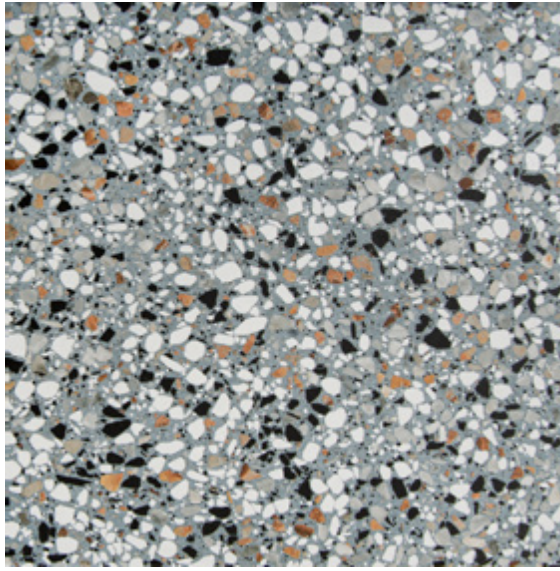

[Pour plus de détails, cliquez ici](#)

azzurro macro - naturel

azzurro micro - naturel

azzurro fiore - naturel

bianco macro - naturel

bianco micro - naturel

bianco fiore - naturel

nero macro - naturel

nero micro - naturel

nero fiore - naturel

terracotta macro - naturel

terracotta micro - naturel

terracotta fiore - naturel

## Porcelaine émaillée

Aspect: motif, terrazzo  
Installation: mur, plancher  
Usage: résidentiel, commercial  
Fabriqué en Saint-Marin