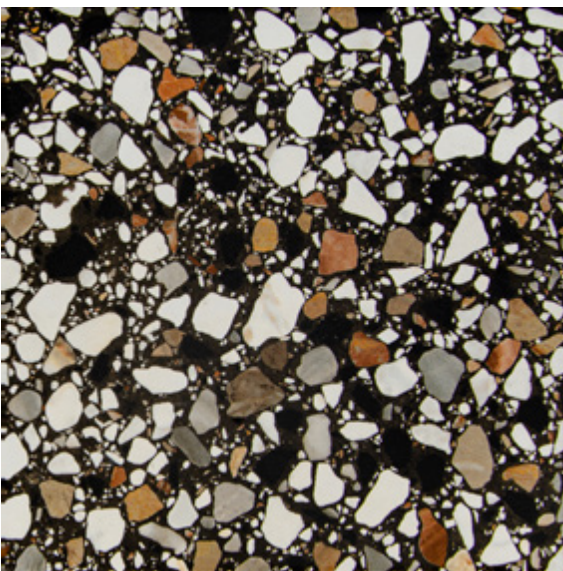

[Pour plus de détails, cliquez ici](#)

azzurro macro - naturel

azzurro micro - naturel

azzurro fiore - naturel

bianco macro - naturel

bianco micro - naturel

bianco fiore - naturel

nero macro - naturel

nero micro - naturel

nero fiore - naturel

terracotta macro - naturel

terracotta micro - naturel

terracotta fiore - naturel

## Porcelaine émaillée

Aspect: motif, terrazzo  
Installation: mur, plancher  
Usage: résidentiel, commercial  
Fabriqué en Saint-Marin

## Format en inventaire

8" x 8"  
20 cm x 20 cm  
épaisseur 8.5 mm  
fini naturel