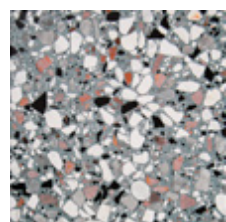

azzurro macro