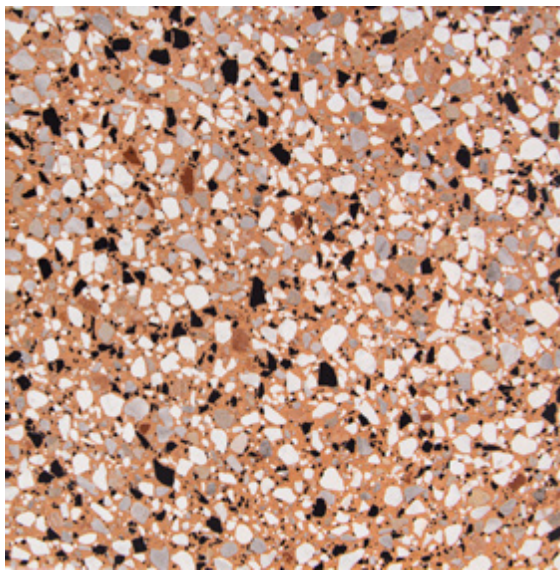

[Pour plus de détails, cliquez ici](#)

azzurro macro - naturel

azzurro micro - naturel

azzurro fiore - naturel

bianco macro - naturel

bianco micro - naturel

bianco fiore - naturel

nero macro - naturel

nero micro - naturel

nero fiore - naturel

terracotta macro - naturel

terracotta micro - naturel

terracotta fiore - naturel

## Porcelaine émaillée

Aspect: motif, terrazzo  
Installation: mur, plancher  
Usage: résidentiel, commercial  
Fabriqué en Saint-Marin