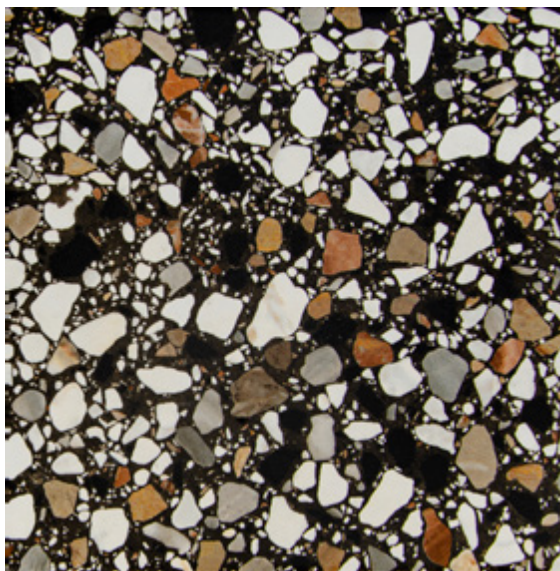

[Pour plus de détails, cliquez ici](#)

azzurro macro - naturel

azzurro micro - naturel

azzurro fiore - naturel

bianco macro - naturel

bianco micro - naturel

bianco fiore - naturel

nero macro - naturel

nero micro - naturel

nero fiore - naturel

terracotta macro - naturel

terracotta micro - naturel

terracotta fiore - naturel

## Porcelaine émaillée

Aspect: motif, terrazzo  
Installation: mur, plancher  
Usage: résidentiel, commercial  
Fabriqué en Saint-Marin

## Format en inventaire

8" x 8"  
20 cm x 20 cm  
épaisseur 8.5 mm  
fini naturel