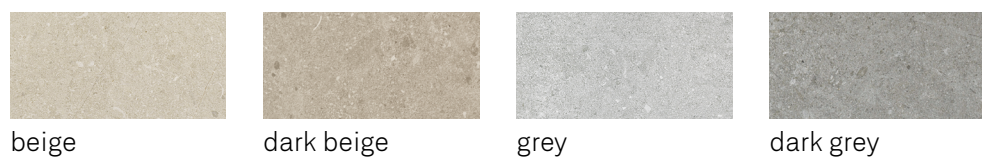

centura.ca

Porcelaine émaillée

Aspect : pierre
Installation : mur, plancher
Usage : résidentiel, commercial
Fabriqué au Portugal

Format en inventaire

12" x 24"
30 cm x 60 cm
épaisseur 7,8 mm
fini mat

Caractéristiques techniques principales

Test	Norme	Résultat
Résistance à l'abrasion	ISO 10545-7	PEI - 4
Résistance au gel	ISO 10545-12	Résistant
Degré de glissement	DIN 51130	R10
Variation de couleur	—	V2 faible

grey

dark grey

Informez-vous auprès de votre représentant Centura sur nos systèmes de garanties d'installation.