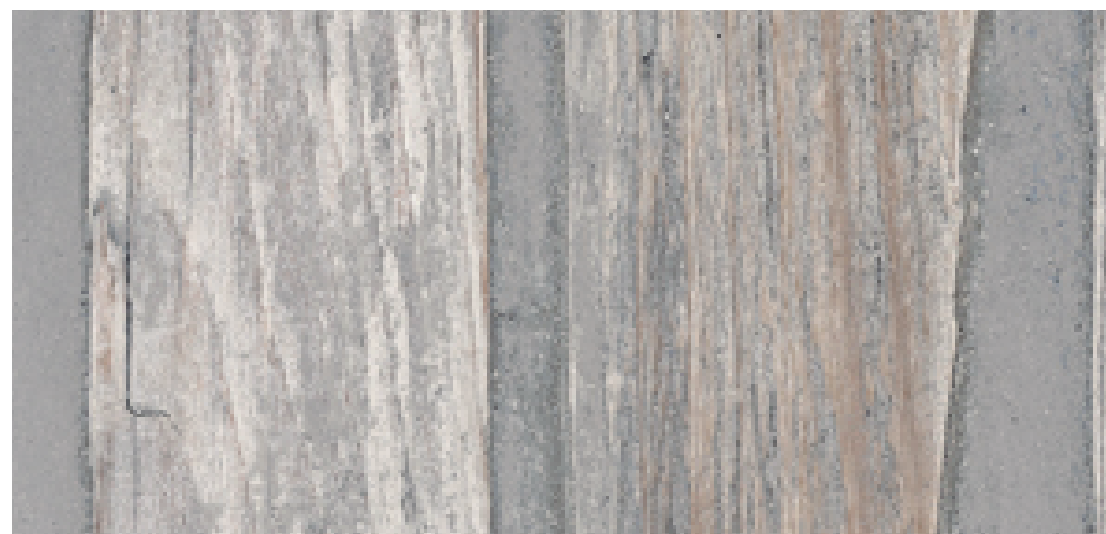

natural - naturel

brown - naturel

grey - naturel

sand - naturel

light - naturel

* Les nuances peuvent varier selon la série de fabrication. Vérifiez les lots avant l'installation.

centura.ca

Porcelaine rectifiée

Aspect: béton, bois
Installation: mur, plancher
Usage: résidentiel, commercial
Fabriqué en Italie

Format en inventaire

12" x 48"
30 cm x 120 cm
épaisseur 10 mm
fini naturel

Caractéristiques techniques principales

grey

brown

Formats sur commande

12" x 72"
30 cm x 180 cm

24" x 72"
60 cm x 180 cm

couleur light

couleur sand