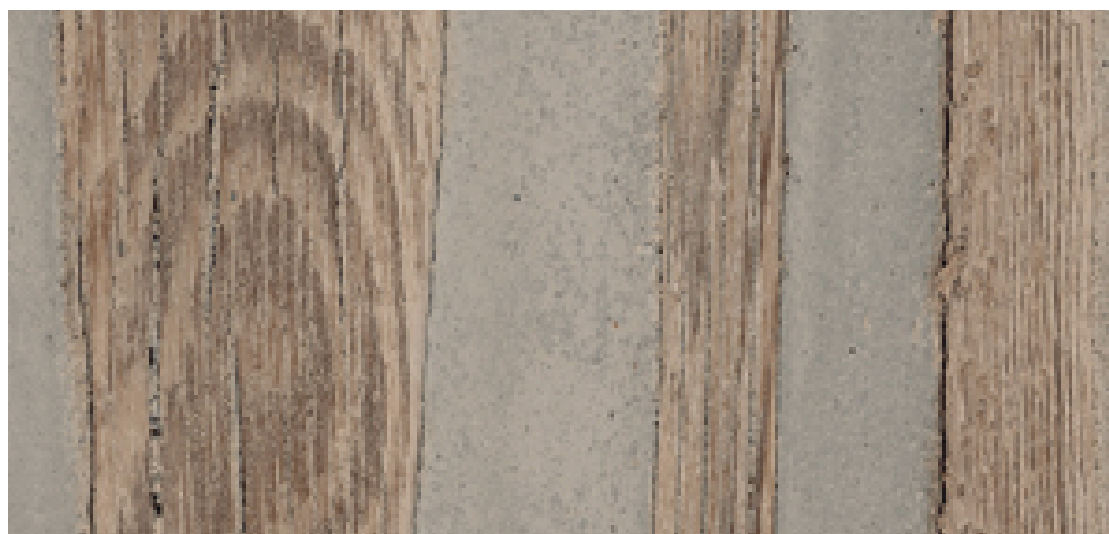

natural - naturel

brown - naturel

grey - naturel

sand - naturel

light - naturel

* Les nuances peuvent varier selon la série de fabrication. Vérifiez les lots avant l'installation.

centura.ca

Porcelaine rectifiée

Aspect: béton, bois
Installation: mur, plancher
Usage: résidentiel, commercial
Fabriqué en Italie

Format en inventaire

12" x 48"
30 cm x 120 cm
épaisseur 10 mm
fini naturel

Caractéristiques techniques principales

grey

brown

Formats sur commande

12" x 72"
30 cm x 180 cm

24" x 72"
60 cm x 180 cm

couleur light

couleur sand