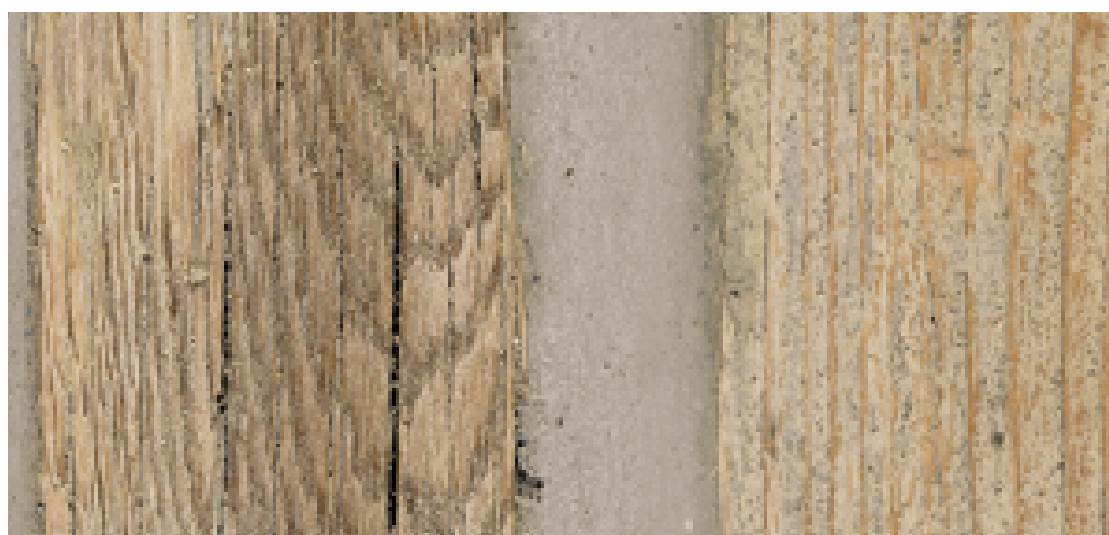

natural - naturel

brown - naturel

grey - naturel

sand - naturel

light - naturel

* Les nuances peuvent varier selon la série de fabrication. Vérifiez les lots avant l'installation.

centura.ca

Porcelaine rectifiée

Aspect: béton, bois
Installation: mur, plancher
Usage: résidentiel, commercial
Fabriqué en Italie

Format en inventaire

12" x 48"
30 cm x 120 cm
épaisseur 10 mm
fini naturel

Caractéristiques techniques principales

Test	Norme	Résultat
Résistance à l'abrasion	ISO 10545-7	PEI - 5
Résistance au gel	ISO 10545-12	Résistant
Degré de glissement	DIN 51130 DCOF	R10 ≥0.42
Variation de couleur	—	V4 aléatoire

light

sand

natural

grey

brown

Formats sur commande

12" x 72"
30 cm x 180 cm

24" x 72"
60 cm x 180 cm

couleur light

couleur sand