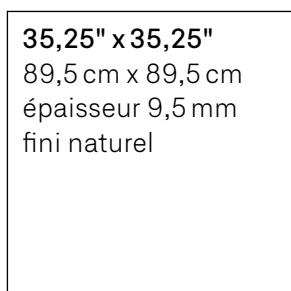

Formats en inventaire

24" x 24"
 60 cm x 60 cm
 épaisseur 9,5 mm
 fini naturel

12" x 24"
 30 cm x 60 cm
 épaisseur 9,5 mm
 fini naturel

Formats et couleurs sur commande

*Certains formats sont offerts dans quelques couleurs seulement.

24" x 47,125"
 60 cm x 119,5 cm
 épaisseur 9,5 mm
 fini naturel

47,125" x 47,125"
 119,5 cm x 119,5 cm
 épaisseur 9 mm
 fini naturel

24" x 47,125" (60 cm x 119,5 cm)
 épaisseur 9,5 mm
 fault - fini relief 3D

35,25" x 35,25"
 89,5 cm x 89,5 cm
 épaisseur 9,5 mm
 fini naturel

24" x 47,125" (60 cm x 119,5 cm)
 épaisseur 9,5 mm
 mix warm & mix cold - fini naturel

Caractéristiques techniques principales

Test	Norme	Résultat
Résistance au gel	ISO 10545-12	Résistant
Degré de glissement	DIN 51130 DCOF	R10 >0,42
Variation de couleur	—	V2 faible