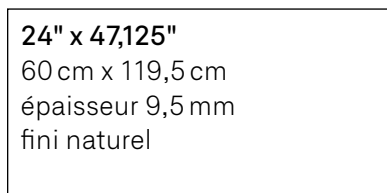

Formats en inventaire

24" x 24"
 60 cm x 60 cm
 épaisseur 9,5 mm
 fini naturel

12" x 24"
 30 cm x 60 cm
 épaisseur 9,5 mm
 fini naturel

Formats et couleurs sur commande

*Certains formats sont offerts dans quelques couleurs seulement.

24" x 47,125"
 60 cm x 119,5 cm
 épaisseur 9,5 mm
 fini naturel

47,125" x 47,125"
 119,5 cm x 119,5 cm
 épaisseur 9 mm
 fini naturel

24" x 47,125" (60 cm x 119,5 cm)
 épaisseur 9,5 mm
 fault - fini relief 3D

35,25" x 35,25"
 89,5 cm x 89,5 cm
 épaisseur 9,5 mm
 fini naturel

24" x 47,125" (60 cm x 119,5 cm)
 épaisseur 9,5 mm
 mix warm & mix cold - fini naturel

Caractéristiques techniques principales

Test	Norme	Résultat
Résistance au gel	ISO 10545-12	Résistant
Degré de glissement	DIN 51130 DCOF	R10 >0,42
Variation de couleur	—	V2 faible