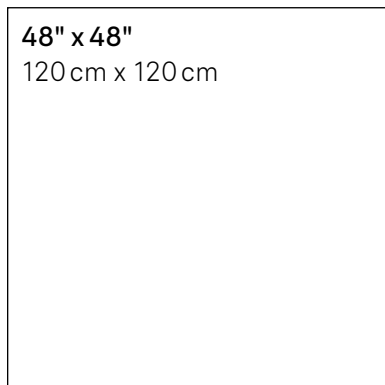

## Format en inventaire

**24" x 24"**  
60 cm x 60 cm  
épaisseur 9,5 mm  
fini mat

**12" x 24"**  
30 cm x 60 cm  
épaisseur 9,5 mm  
fini mat

## Formats sur commande

**48" x 48"**  
120 cm x 120 cm

**7,7" x 8,9"**  
19,8 cm x 22,8 cm

**24" x 48"**  
60 cm x 120 cm

**36" x 36"**  
90 cm x 90 cm

**24" x 48"**  
60 cm x 120 cm

20mm  
EXTÉRIEUR

**24" x 24"**  
60 cm x 60 cm