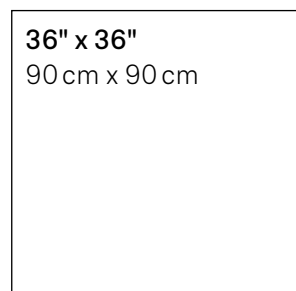

## Format en inventaire

**24" x 24"**  
60 cm x 60 cm  
épaisseur 9,5 mm  
fini mat

**12" x 24"**  
30 cm x 60 cm  
épaisseur 9,5 mm  
fini mat

## Formats sur commande

**48" x 48"**  
120 cm x 120 cm

**7,7" x 8,9"**  
19,8 cm x 22,8 cm

**24" x 48"**  
60 cm x 120 cm

**36" x 36"**  
90 cm x 90 cm

**24" x 48"**  
60 cm x 120 cm

20mm  
EXTÉRIEUR

**24" x 24"**  
60 cm x 60 cm