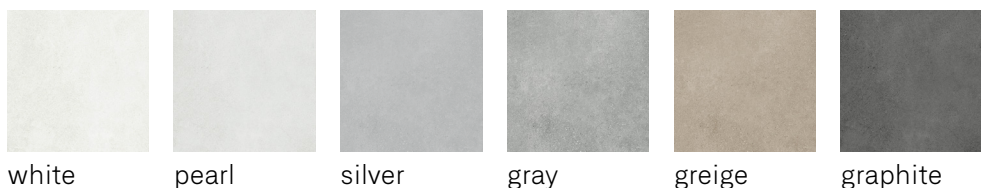

centura.ca

Porcelaine rectifiée

Aspect: béton, pierre
Installation: mur, plancher
Usage: résidentiel, commercial
Fabriqué en Espagne

Format en inventaire

24" x 24"
60 cm x 60 cm
épaisseur 9,5 mm
fini mat

12" x 24"
30 cm x 60 cm
épaisseur 9,5 mm
fini mat

Caractéristiques techniques principales

Test	Norme	Résultat
Résistance au gel	ISO 10545-12	Résistant
Degré de glissement	DIN 51130 DCOF	R10 >0,42
Variation de couleur	—	V2 faible