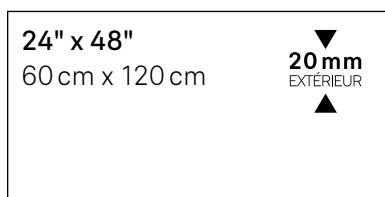

## Format en inventaire

**24" x 24"**  
60 cm x 60 cm  
épaisseur 9,5 mm  
fini mat

**12" x 24"**  
30 cm x 60 cm  
épaisseur 9,5 mm  
fini mat

## Caractéristiques techniques principales

Test	Norme	Résultat
Résistance au gel	ISO 10545-12	Résistant
Degré de glissement	DIN 51130 DCOF	R10 >0,42
Variation de couleur	—	V2 faible

## Formats sur commande

**48" x 48"**  
120 cm x 120 cm

**7,7" x 8,9"**  
19,8 cm x 22,8 cm

**24" x 48"**  
60 cm x 120 cm

**36" x 36"**  
90 cm x 90 cm

**24" x 48"**  
60 cm x 120 cm

20mm  
EXTÉRIEUR

**24" x 24"**  
60 cm x 60 cm