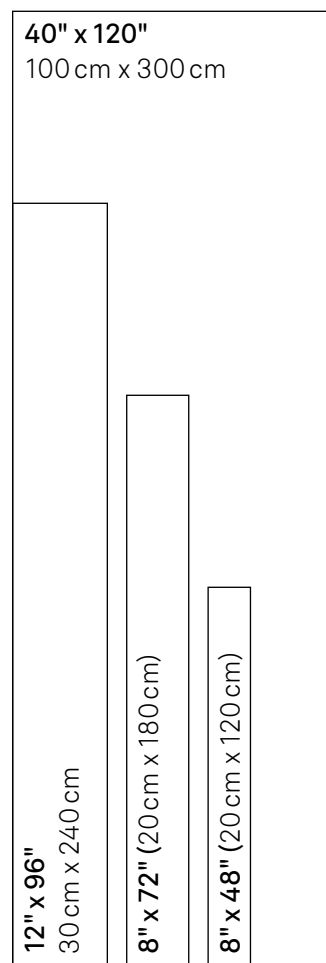

## Formats en inventaire

**24" x 24"**  
60 cm x 60 cm  
épaisseur 10 mm  
fini naturel

**12" x 24"**  
30 cm x 60 cm  
épaisseur 10 mm  
fini naturel

## Formats sur commande spéciale

**kerlite**  
3.5 mm, 5.5 mm et 6.5 mm

13" x 120" (33 cm x 300 cm), 20" x 20" (50 cm x 50 cm), 40" x 40" (100 cm x 100 cm),  
48" x 48" (120 cm x 120 cm), 40" x 100" (100 cm x 250 cm)