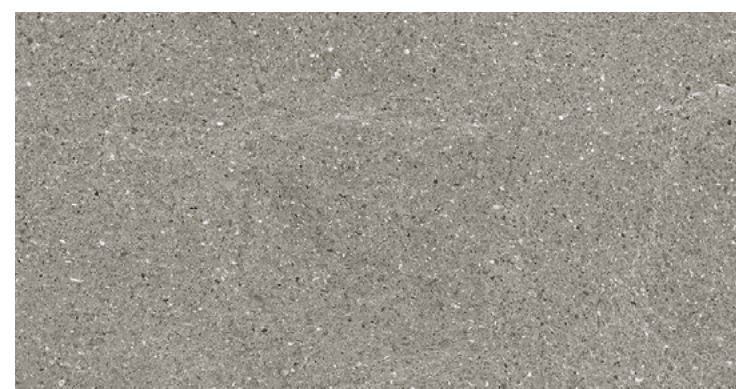

# MEA LAPIS

centura.ca

LOOK  
PIERRE

**CENTURA**  
REVÊTEMENTS DE MUR ET DE SOL

grigio chiaro - naturel

grigio chiaro - lappato

avorio - naturel

avorio - lappato

sabbia - naturel

sabbia - lappato

grigio scuro - naturel

grigio scuro - lappato

nero - naturel

nero - lappato

\* Les nuances peuvent varier selon la série de fabrication. Vérifiez les lots avant l'installation.