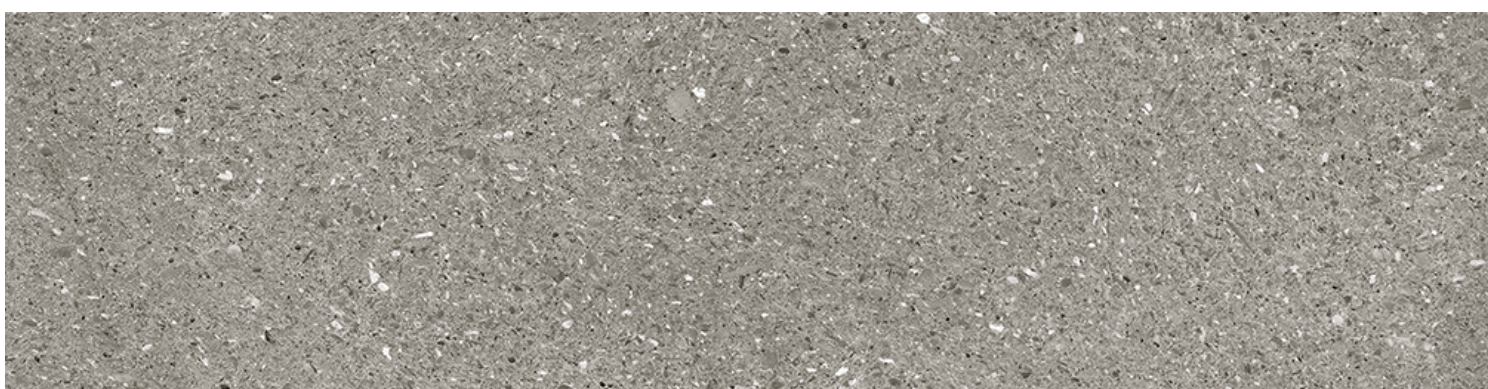

# MEA LAPIS

centura.ca

LOOK  
PIERRE

**CENTURA**  
REVÊTEMENTS DE MUR ET DE SOL

grigio chiaro - naturel

grigio chiaro - lappato

avorio - naturel

avorio - lappato

sabbia - naturel

sabbia - lappato

grigio scuro - naturel

grigio scuro - lappato

nero - naturel

nero - lappato

\* Les nuances peuvent varier selon la série de fabrication. Vérifiez les lots avant l'installation.

## Porcelaine rectifiée

Aspect : pierre  
Installation : mur, plancher  
Usage : résidentiel, commercial  
Fabriqué en Italie