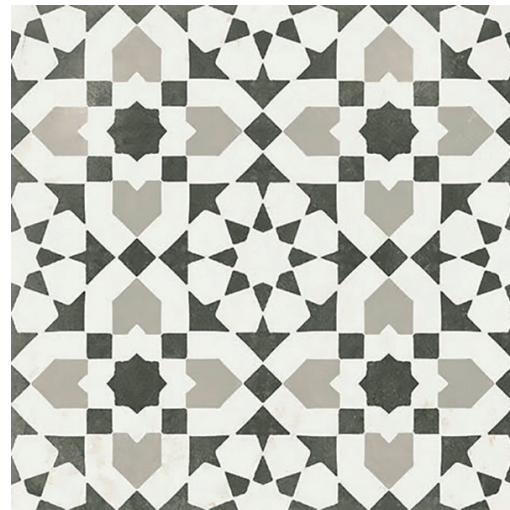

NEW VINTAGE

centura.ca

LOOK
UNI
MOTIF

CENTURA
REVÊTEMENTS DE MUR ET DE SOL

[Pour plus de détails, cliquez ici](#)

deco 6 - naturel

deco 3 - naturel

deco 7 - naturel

deco 12 - naturel

deco 1 - naturel

deco 8 - naturel

deco 9 - naturel

deco 14 - naturel

deco 11 - naturel

deco 4 - naturel

deco 15 - naturel

verde - naturel

bianco - naturel

grigio - naturel

nero - naturel

avio - naturel

*Les nuances peuvent varier selon la série de fabrication. Vérifiez les lots avant l'installation.

NEW VINTAGE

centura.ca

CENTURA

REVÊTEMENTS DE MUR ET DE SOL

[Pour plus de détails, cliquez ici](#)

Porcelaine émaillée

Aspect : uni, motif
Installation : mur, plancher
Usage : résidentiel, commercial
Fabriqué en Italie

Format en inventaire