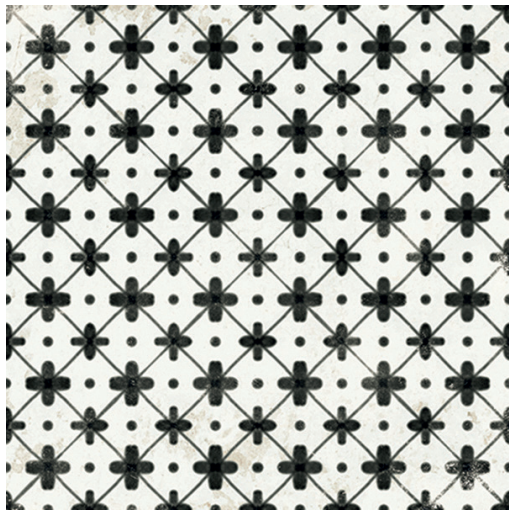

NEW VINTAGE

centura.ca

LOOK
UNI
MOTIF

CENTURA
REVÊTEMENTS DE MUR ET DE SOL

[Pour plus de détails, cliquez ici](#)

deco 6 - naturel

deco 3 - naturel

deco 7 - naturel

verde - naturel

bianco - naturel

grigio - naturel

nero - naturel

avio - naturel

*Les nuances peuvent varier selon la série de fabrication. Vérifiez les lots avant l'installation.

NEW VINTAGE

centura.ca

CENTURA

REVÊTEMENTS DE MUR ET DE SOL

[Pour plus de détails, cliquez ici](#)

Porcelaine émaillée

Aspect : uni, motif
Installation : mur, plancher
Usage : résidentiel, commercial
Fabriqué en Italie

Format en inventaire

8" x 8"
20 cm x 20 cm
épaisseur 9.5 mm
fini naturel

Caractéristiques techniques principales

Test	Norme	Résultat
Résistance à l'abrasion		Pei 5 : bianco, grigio, avio, verde, decoro 1, 3, 4, 6, 7, 8, 11, 12, 14 Pei 4 : nero, decoro 9, 15
Résistance au gel	ISO 10545-12	Résistant
Degré de glissement	DCOF	≥ 0,42
Variation de couleur	—	V3