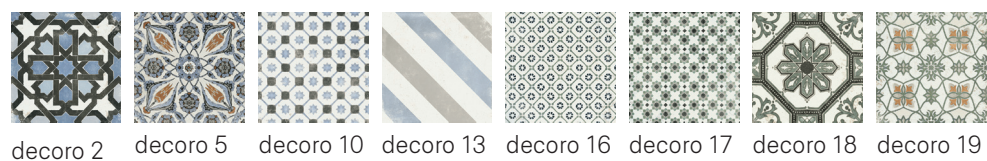

NEW VINTAGE
bianco / avio / decoro 4