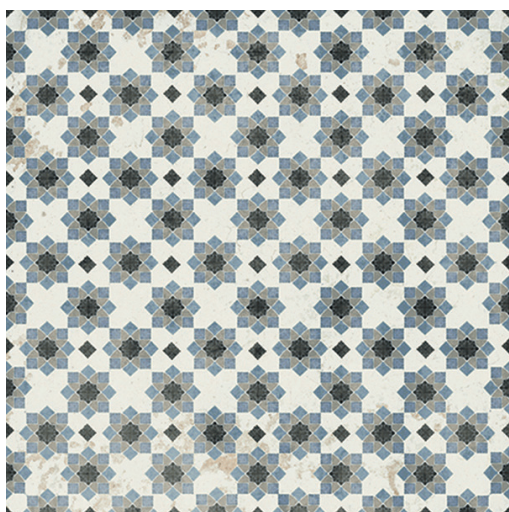

deco 1 - naturel