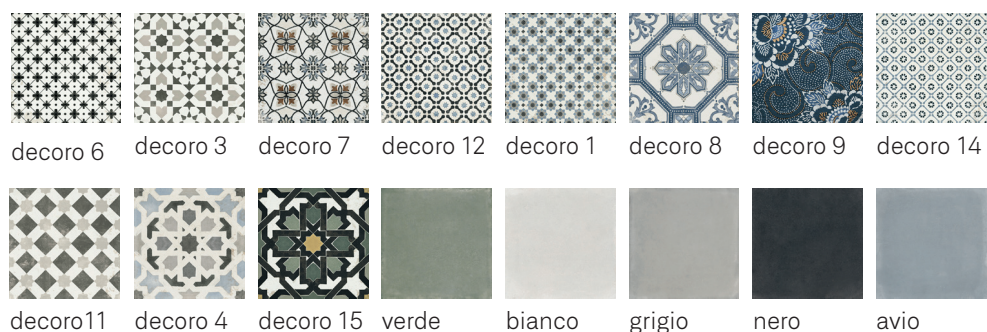

NEW VINTAGE

centura.ca

CENTURA

REVÊTEMENTS DE MUR ET DE SOL

[Pour plus de détails, cliquez ici](#)

Porcelaine émaillée

Aspect : uni, motif
Installation : mur, plancher
Usage : résidentiel, commercial
Fabriqué en Italie

Format en inventaire

8" x 8"
20 cm x 20 cm
épaisseur 9.5 mm
fini naturel

Caractéristiques techniques principales

Test	Norme	Résultat
Résistance à l'abrasion		Pei 5 : bianco, grigio, avio, verde, decoro 1, 3, 4, 6, 7, 8, 11, 12, 14 Pei 4 : nero, decoro 9, 15
Résistance au gel	ISO 10545-12	Résistant
Degré de glissement	DCOF	≥ 0,42
Variation de couleur	—	V3

Motifs sur commande

8" x 8"
20 cm x 20 cm
épaisseur 9.5 mm
fini naturel