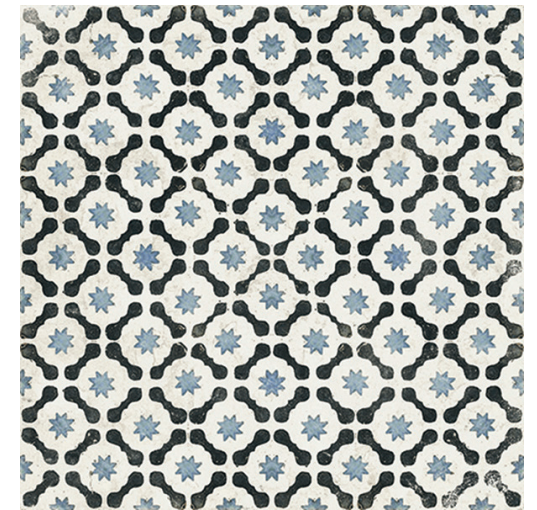

NEW VINTAGE

centura.ca

LOOK
UNI
MOTIF

CENTURA
REVÊTEMENTS DE MUR ET DE SOL

[Pour plus de détails, cliquez ici](#)

deco 6 - naturel

deco 3 - naturel

deco 7 - naturel

deco 12 - naturel

deco 1 - naturel

deco 8 - naturel

deco 9 - naturel

deco 14 - naturel

deco 11 - naturel

deco 4 - naturel

deco 15 - naturel

verde - naturel

bianco - naturel

grigio - naturel

nero - naturel

avio - naturel

*Les nuances peuvent varier selon la série de fabrication. Vérifiez les lots avant l'installation.

NEW VINTAGE

centura.ca

CENTURA

REVÊTEMENTS DE MUR ET DE SOL

[Pour plus de détails, cliquez ici](#)

Porcelaine émaillée

Aspect : uni, motif
Installation : mur, plancher
Usage : résidentiel, commercial
Fabriqué en Italie

Format en inventaire