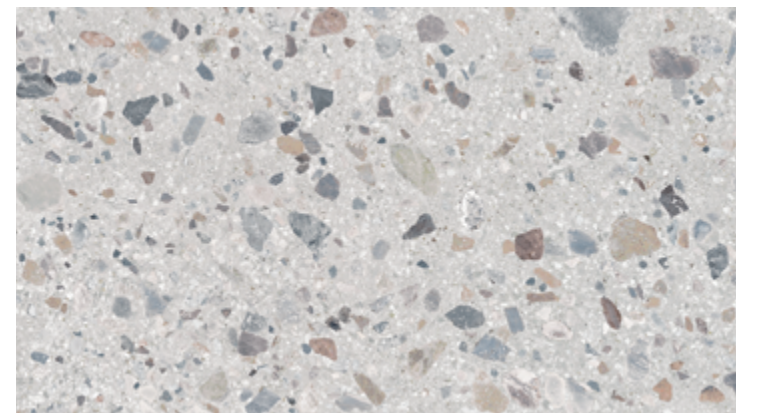

hav - naturel