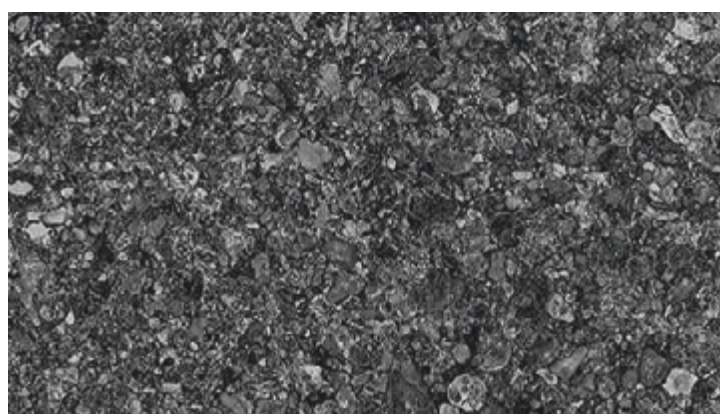

vit fine - naturel

grå - naturel

grå fine - naturel

hav - naturel

farge - naturel

farge fine - naturel

öken - naturel

svart - naturel

svart fine - naturel

grus - naturel

*Les nuances peuvent varier selon la série de fabrication. Vérifiez les lots avant l'installation.

Porcelaine rectifiée

Aspect : pierre
Installation : mur, plancher
Usage : résidentiel, commercial
Fabriqué en Italie