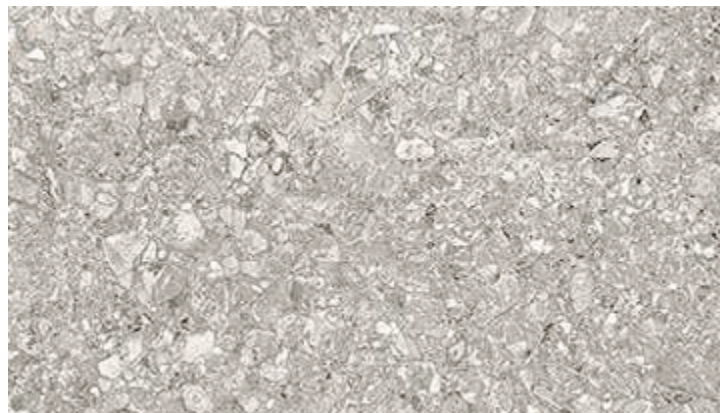

NORR

centura.ca

LOOK
PIERRE

CONTIENT
de la
MATIÈRE
RECYCLÉE

CENTURA
REVÊTEMENTS DE MUR ET DE SOL

melk - naturel

melk fine - naturel

vit - naturel

vit fine - naturel

grå - naturel

grå fine - naturel

hav - naturel

farge - naturel

farge fine - naturel

öken - naturel

svart - naturel

svart fine - naturel

grus - naturel

*Les nuances peuvent varier selon la série de fabrication. Vérifiez les lots avant l'installation.

Porcelaine rectifiée

Aspect : pierre
Installation : mur, plancher
Usage : résidentiel, commercial
Fabriqué en Italie