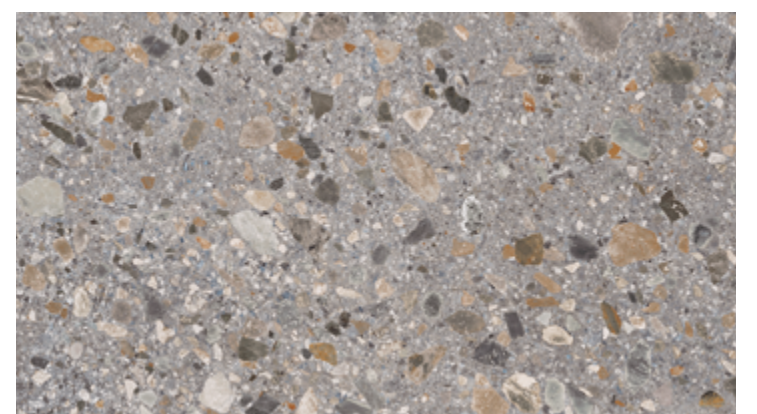

vit fine - naturel

grå - naturel

grå fine - naturel

hav - naturel

farge - naturel

farge fine - naturel

öken - naturel

svart - naturel

svart fine - naturel

grus - naturel

*Les nuances peuvent varier selon la série de fabrication. Vérifiez les lots avant l'installation.

Porcelaine rectifiée

Aspect : pierre
Installation : mur, plancher
Usage : résidentiel, commercial
Fabriqué en Italie