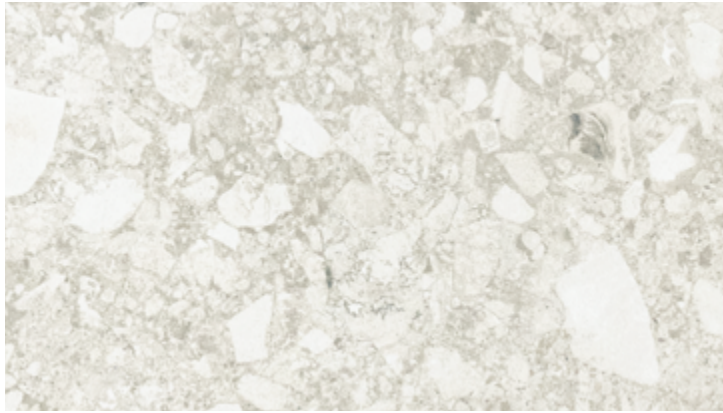

NORR

centura.ca

LOOK
PIERRE

CONTIENT
de la
MATIÈRE
RECYCLÉE

CENTURA
REVÊTEMENTS DE MUR ET DE SOL

melk - naturel

melk fine - naturel

vit - naturel

vit fine - naturel

grå - naturel

grå fine - naturel

hav - naturel

farge - naturel

farge fine - naturel

öken - naturel

svart - naturel

svart fine - naturel

grus - naturel

*Les nuances peuvent varier selon la série de fabrication. Vérifiez les lots avant l'installation.

Porcelaine rectifiée

Aspect : pierre
Installation : mur, plancher
Usage : résidentiel, commercial
Fabriqué en Italie