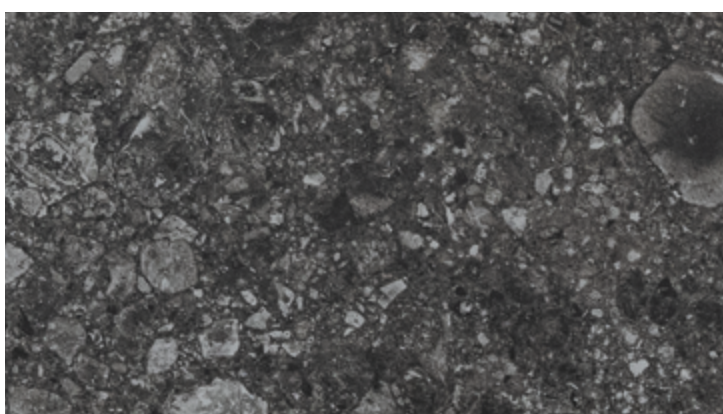

vit fine - naturel

grå - naturel

grå fine - naturel

hav - naturel

farge - naturel

farge fine - naturel

öken - naturel

svart - naturel

svart fine - naturel

grus - naturel

*Les nuances peuvent varier selon la série de fabrication. Vérifiez les lots avant l'installation.

Porcelaine rectifiée

Aspect : pierre
Installation : mur, plancher
Usage : résidentiel, commercial
Fabriqué en Italie