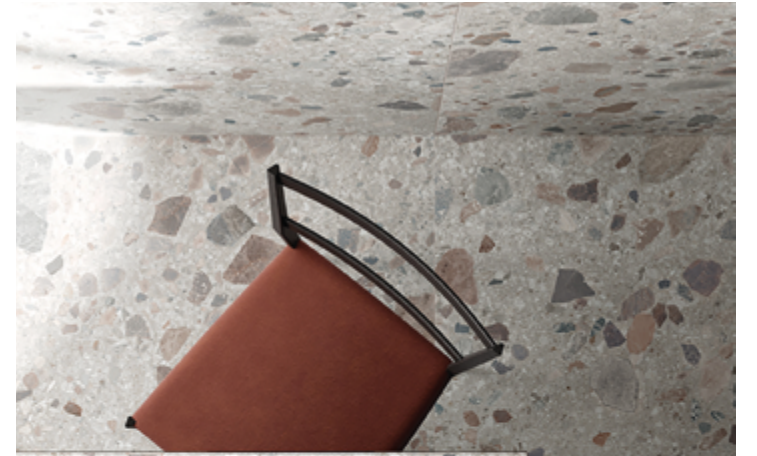

vit - naturel