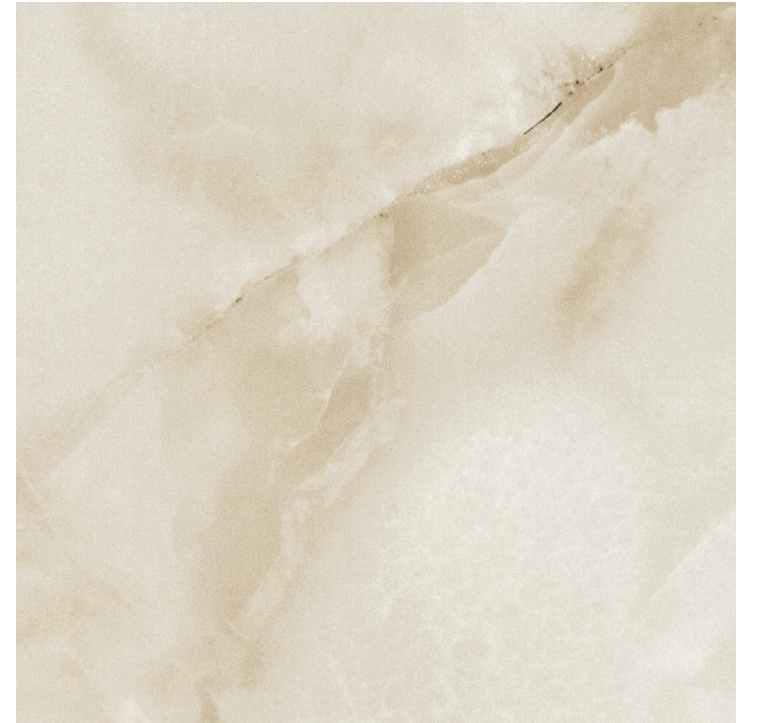

# POTOMAC

centura.ca

LOOK  
MARBRE

**CENTURA**  
REVÊTEMENTS DE MUR ET DE SOL

sand - lustré

sand - mat

blanco - lustré

blanco - mat

gris - lustré

gris - mat

\*Les nuances peuvent varier selon la série de fabrication. Vérifiez les lots avant l'installation.

centura.ca

## Porcelaine émaillée rectifiée

Aspect: marbre  
Installation: mur, plancher  
Usage: résidentiel  
Fabriqué en Espagne

sand

blanco

gris