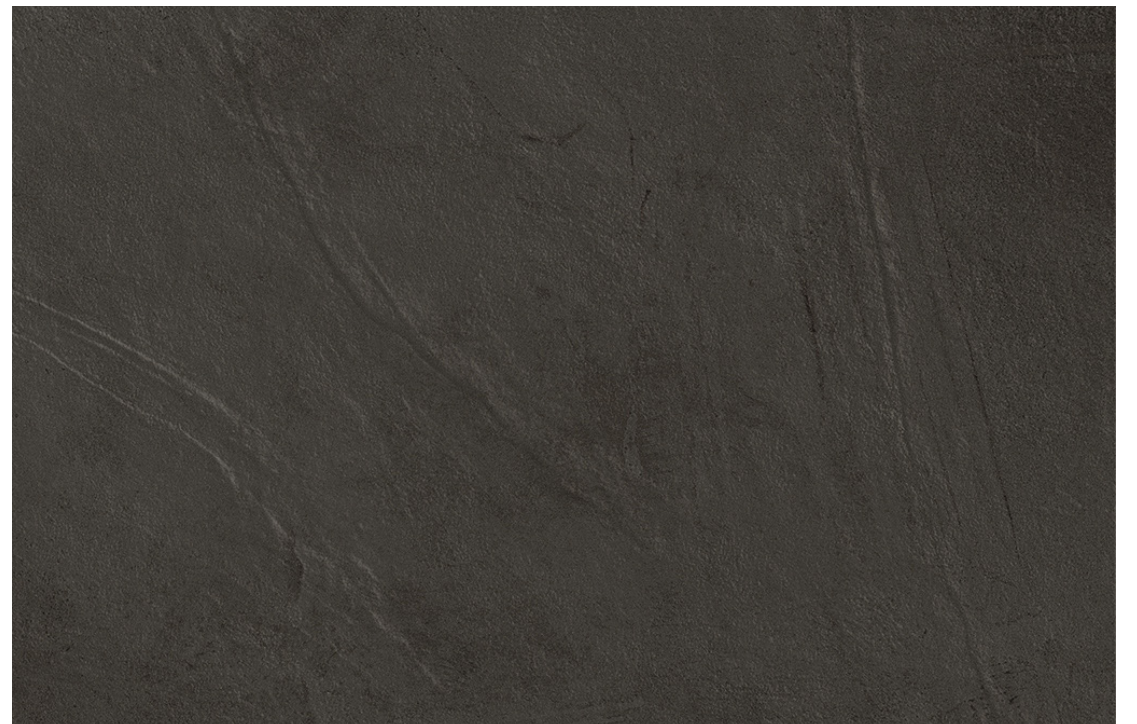

PRISM

centura.ca

LOOK
BÉTON

CENTURA
REVÊTEMENTS DE MUR ET DE SOL

cotton - mat

cloud - mat

cord - mat

fog - mat

suede - mat

graphite - mat

*Les nuances peuvent varier selon la série de fabrication. Vérifiez les lots avant l'installation.

centura.ca

Porcelaine rectifiée

Aspect: béton
Installation: mur, plancher
Usage: résidentiel, commercial
Fabriqué en Italie