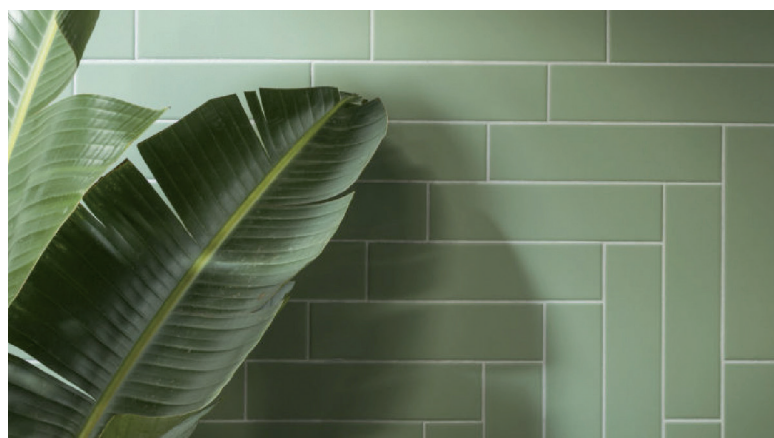

RAINBOW

LOOK
UNI

CENTURA
REVÊTEMENTS DE MUR ET DE SOL

centura.ca

white - lustré

red - lustré

white - mat

red - mat

sage - lustré

slate blue - lustré

ocean blue - lustré

sage - mat

slate blue - mat

ocean blue - mat

spice - lustré

alabaster - lustré