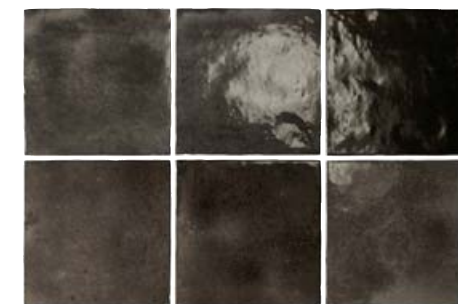

Ochre
24455 EQ-3

Moss Green
24461 EQ-3

Alabaster
24459 EQ-3

Gold
24463 EQ-12

Graphite
24462 EQ-3

Burgundy
24457 EQ-3

¡Atención! No utilizar productos de limpieza agresivos (como la lejía o el amoníaco).
Warning! Do not use aggressive cleaning products (such as bleach or ammonia).
 Achtung! Keine aggressiven Reinigungsmittel (wie Bleichmittel oder Ammoniak) verwenden.
 Attention ! Ne pas utiliser de produits nettoyants agressifs (tels que l'eau de javel ou l'ammoniac).

Artisan White 13,2 x 13,2 cm / 5" x 5"
 Jolly Artisan White 1,2 x 20 cm / 1" x 8"

Artisan Ochre, Burgundy, Colonial Blue 13,2 x 13,2 cm / 5" x 5". Art Nouveau Bone, Navy Blue 20 x 20 cm / 8" x 8"

Artisan Aqua 13,2 x 13,2 cm / 5" x 5"