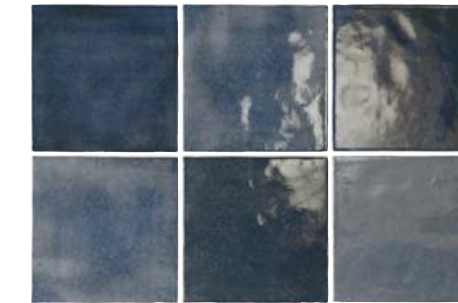

Gold
24473 EQ-12

Graphite
24472 EQ-3

Burgundy
24467 EQ-3

13,2 x 13,2 cm
5" x 5"

White
24454 EQ-3

White
24454 EQ-3

Aqua
24458 EQ-3

Colonial Blue
24460 EQ-3