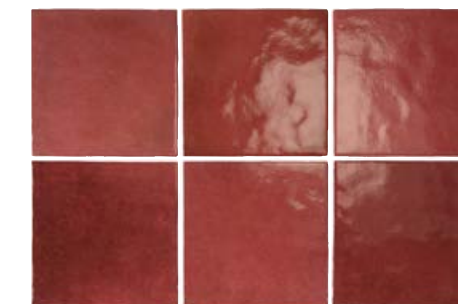

Burgundy
24457 EQ-3

¡Atención! No utilizar productos de limpieza agresivos (como la lejía o el amoníaco).
Warning! Do not use aggressive cleaning products (such as bleach or ammonia).
Achtung! Keine aggressiven Reinigungsmittel (wie Bleichmittel oder Ammoniak) verwenden.
Attention ! Ne pas utiliser de produits nettoyants agressifs (tels que l'eau de javel ou l'ammoniac).