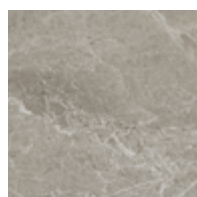

graphite - naturel

graphite - lappato

greige - naturel

greige - lappato

* Les nuances peuvent varier selon la série de fabrication. Vérifiez les lots avant l'installation.

centura.ca

Porcelaine rectifiée

Aspect : pierre
Installation : mur, plancher
Usage : résidentiel, commercial
Fabriqué en Italie

chalk

silver

graphite

greige

Formats sur commande

24" x 48"
60 cm x 120 cm
fini naturel, lappato,
grip & slaty

▼
20 mm
EXTÉRIEUR
▲
(*fini slaty
seulement*)

48" x 48"
120 cm x 120 cm
fini naturel & lappato