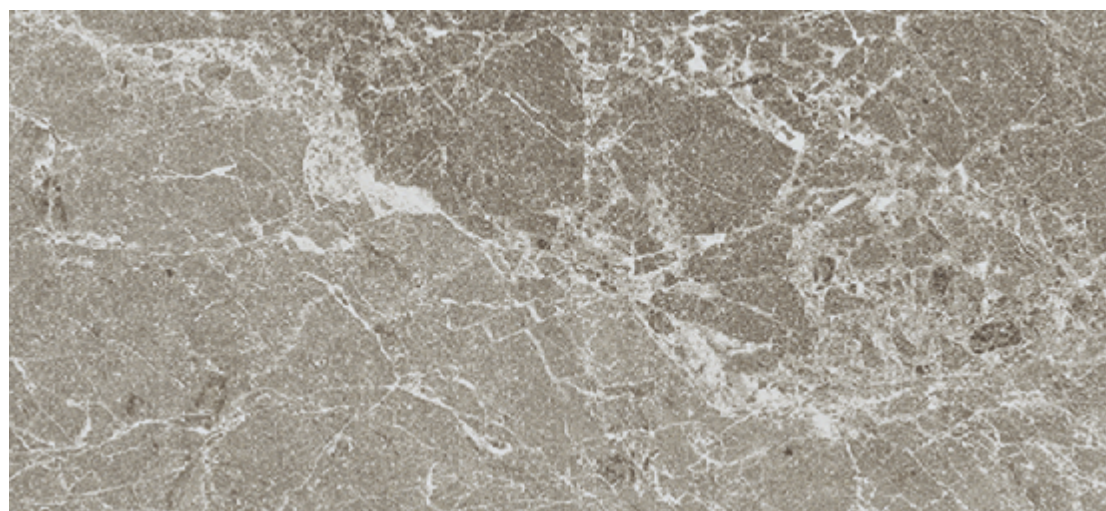

ADVANTAGE

centura.ca

LOOK
PIERRE

CENTURA
REVÊTEMENTS DE MUR ET DE SOL

chalk - naturel

chalk - lappato

silver - naturel

silver - lappato

graphite - naturel

graphite - lappato

greige - naturel

greige - lappato

* Les nuances peuvent varier selon la série de fabrication. Vérifiez les lots avant l'installation.

centura.ca

Porcelaine rectifiée

Aspect : pierre
Installation : mur, plancher
Usage : résidentiel, commercial
Fabriqué en Italie

Formats en inventaire

24" x 24"
60 cm x 60 cm
épaisseur 9 mm
fini naturel & lappato

24" x 48"
60 cm x 120 cm
épaisseur 9 mm
fini naturel & lappato

Caractéristiques techniques principales

Test	Norme	Résultat
❄ Résistance au gel	ISO 10545-12	Résistant
👤 Degré de glissement	DIN 51130 DCOF	R10 (<i>naturel seulement</i>) ≥ 0.42
🎨 Variation de couleur	—	V2 faible

couleur graphite