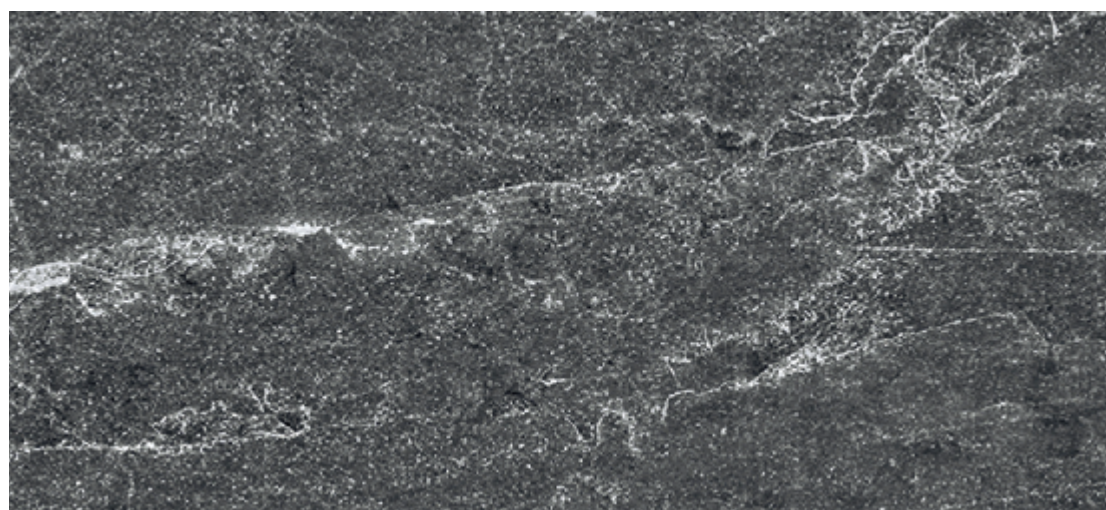

ADVANTAGE

centura.ca

LOOK
PIERRE

CENTURA
REVÊTEMENTS DE MUR ET DE SOL

chalk - naturel

chalk - lappato

silver - naturel

silver - lappato

graphite - naturel

graphite - lappato

greige - naturel

greige - lappato

* Les nuances peuvent varier selon la série de fabrication. Vérifiez les lots avant l'installation.

centura.ca

Porcelaine rectifiée

Aspect : pierre
Installation : mur, plancher
Usage : résidentiel, commercial
Fabriqué en Italie

Formats en inventaire

24" x 24"
60 cm x 60 cm
épaisseur 9 mm
fini naturel & lappato

24" x 48"
60 cm x 120 cm
épaisseur 9 mm
fini naturel & lappato

Caractéristiques techniques principales

Test	Norme	Résultat
❄ Résistance au gel	ISO 10545-12	Résistant
👤 Degré de glissement	DIN 51130 DCOF	R10 (<i>naturel seulement</i>) ≥ 0.42
🎨 Variation de couleur	—	V2 faible

couleur graphite