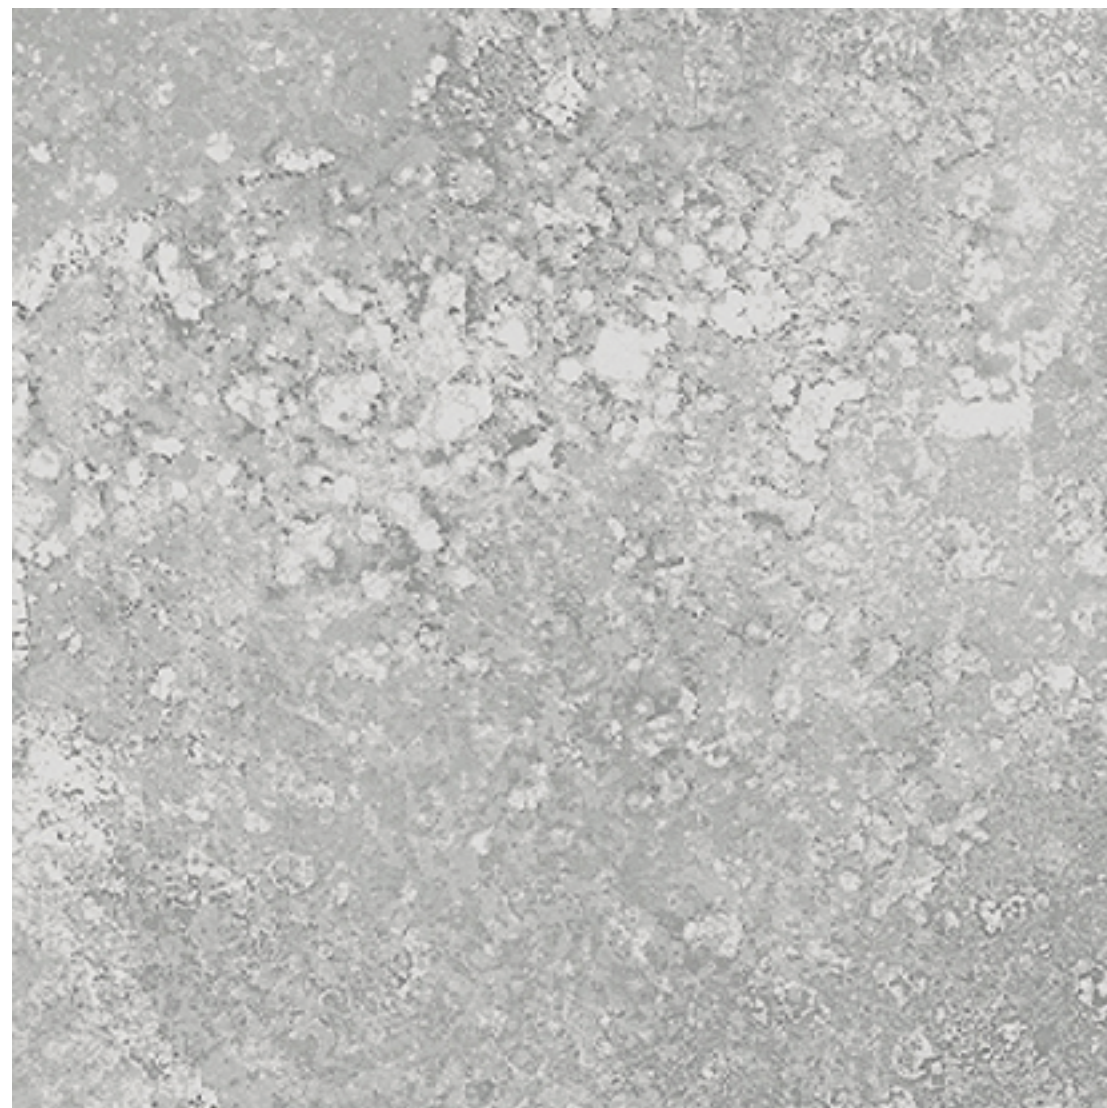

GIZA

centura.ca

LOOK
PIERRE

CENTURA
REVÊTEMENTS DE MUR ET DE SOL

khafre - mat

pharaoh - mat

menkaure - mat

sphinx - mat

* Les nuances peuvent varier selon la série de fabrication. Vérifiez les lots avant l'installation.

centura.ca

Porcelaine émaillée

Aspect : pierre
Installation : mur, plancher
Usage : résidentiel, commercial
Fabriqué en Turquie