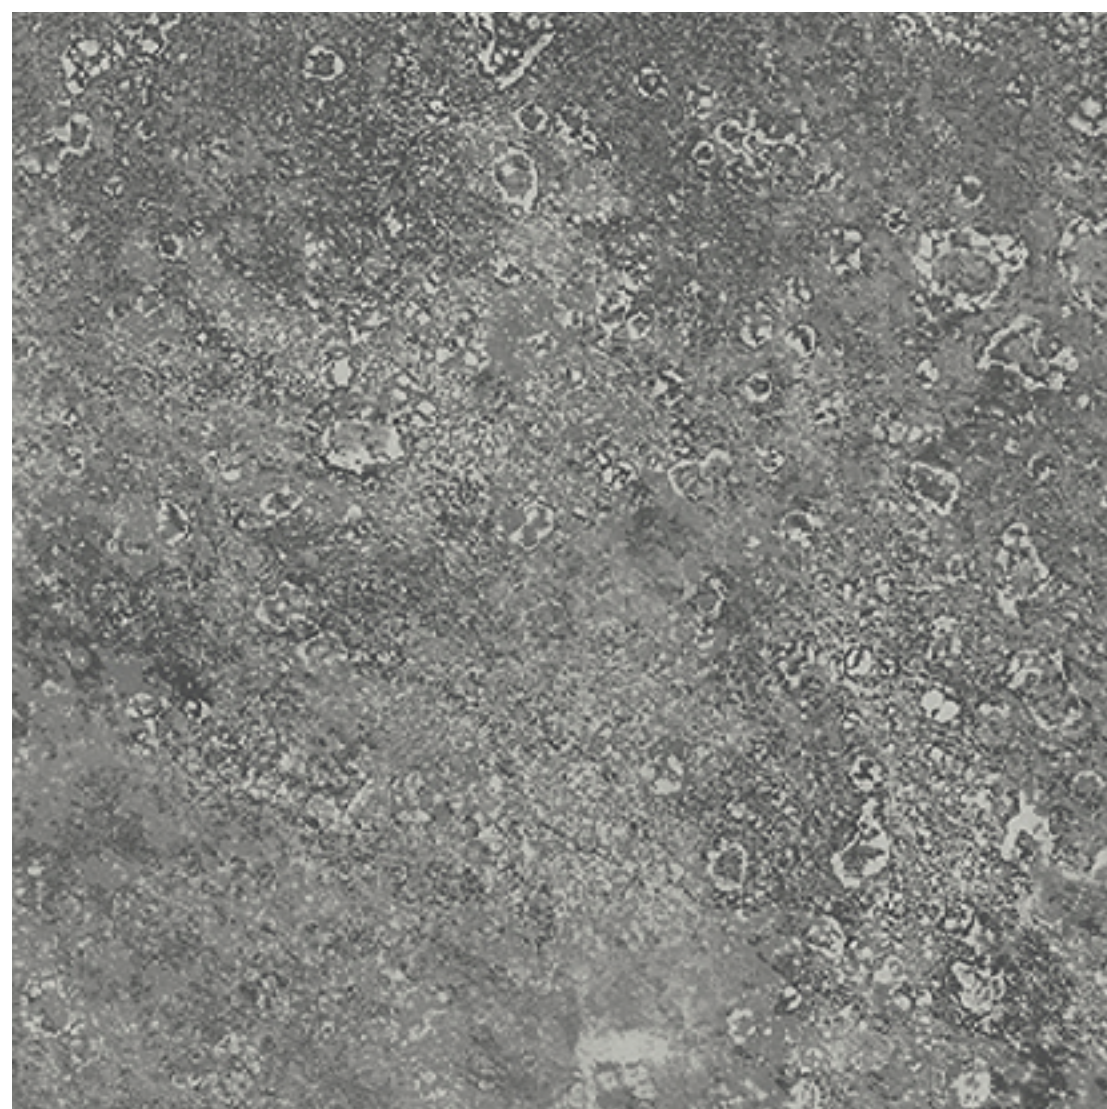

GIZA

centura.ca

LOOK
PIERRE

CENTURA
REVÊTEMENTS DE MUR ET DE SOL

khafre - mat

pharaoh - mat

menkaure - mat

sphinx - mat

* Les nuances peuvent varier selon la série de fabrication. Vérifiez les lots avant l'installation.

centura.ca

Porcelaine émaillée

Aspect : pierre
Installation : mur, plancher
Usage : résidentiel, commercial
Fabriqué en Turquie

khafre

pharaoh

menkaure

sphinx

Informez-vous auprès de votre représentant Centura sur nos systèmes de garanties d'installation.

couleur sphinx

couleur pharaoh