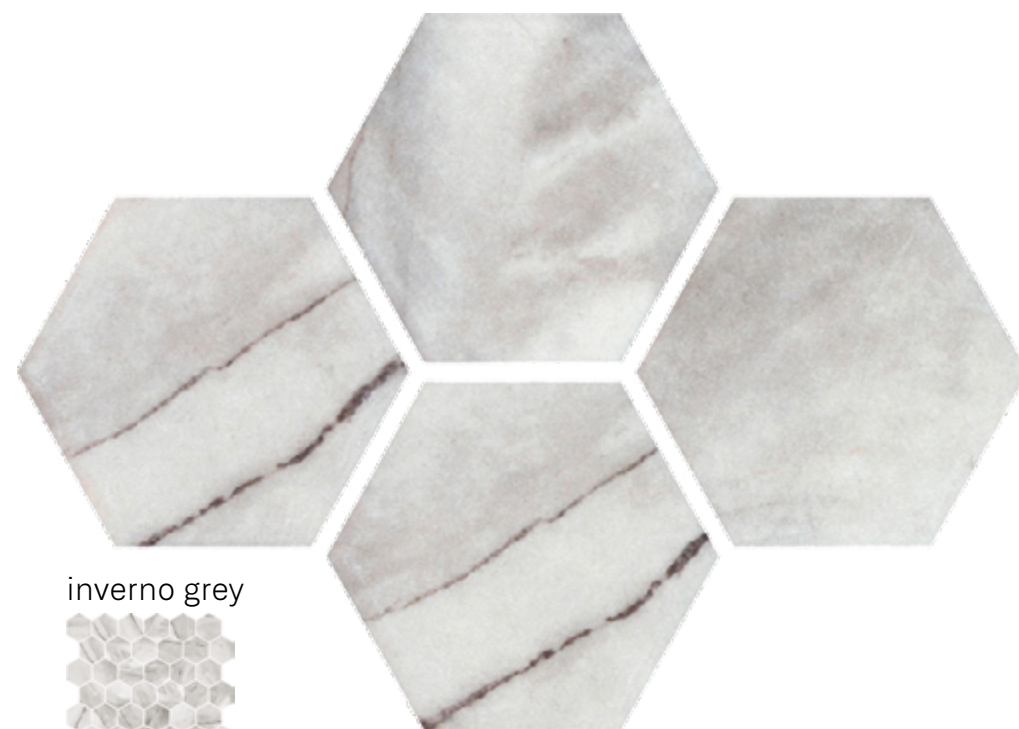

HEX XL ECOSTONE

centura.ca

LOOK
MARBRE

CONTIENT
de la
MATIÈRE
RECYCLÉE

CENTURA
REVÊTEMENTS DE MUR ET DE SOL

venato white

calacatta gold

fosco

inverno grey

grafito

coimbra

*Les nuances peuvent varier selon la série de fabrication. Vérifiez les lots avant l'installation.

HEX XL ECOSTONE

centura.ca

CENTURA
REVÊTEMENTS DE MUR ET DE SOL

Mosaïque en pâte de verre

couleur grafito

couleur coimbra