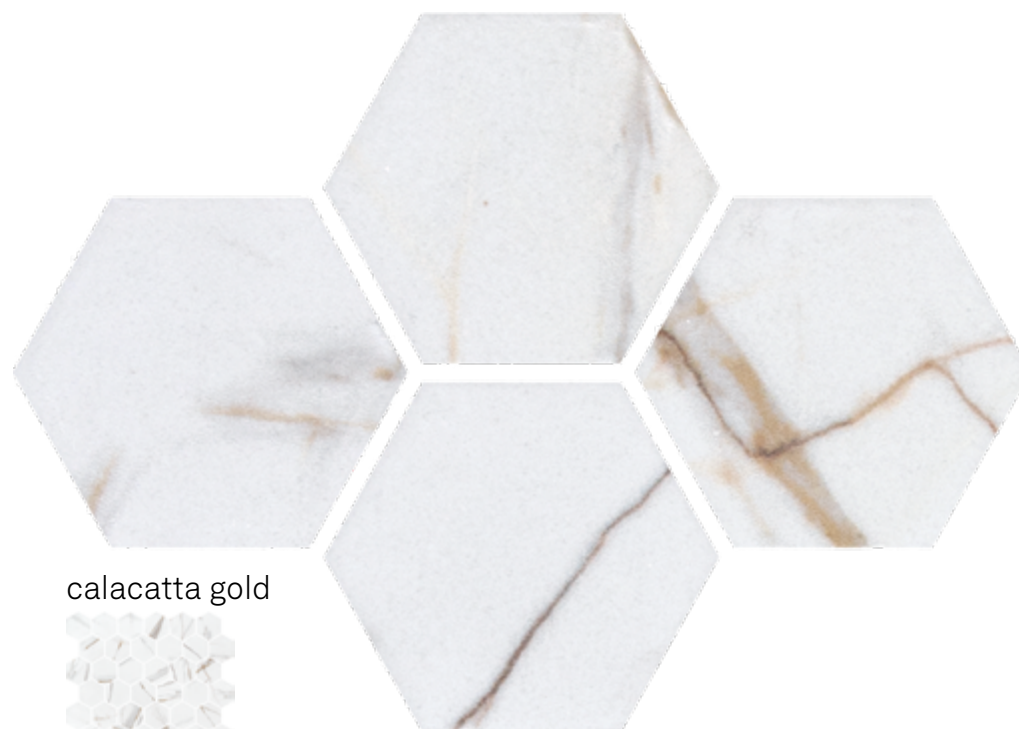

HEX XL ECOSTONE

centura.ca

LOOK
MARBRE

CONTIENT
de la
MATIÈRE
RECYCLÉE

CENTURA
REVÊTEMENTS DE MUR ET DE SOL

venato white

calacatta gold

fosco

inverno grey

grafito

coimbra

*Les nuances peuvent varier selon la série de fabrication. Vérifiez les lots avant l'installation.

HEX XL ECOSTONE

centura.ca

CENTURA
REVÊTEMENTS DE MUR ET DE SOL

Mosaïque en pâte de verre

couleur grafito

couleur coimbra