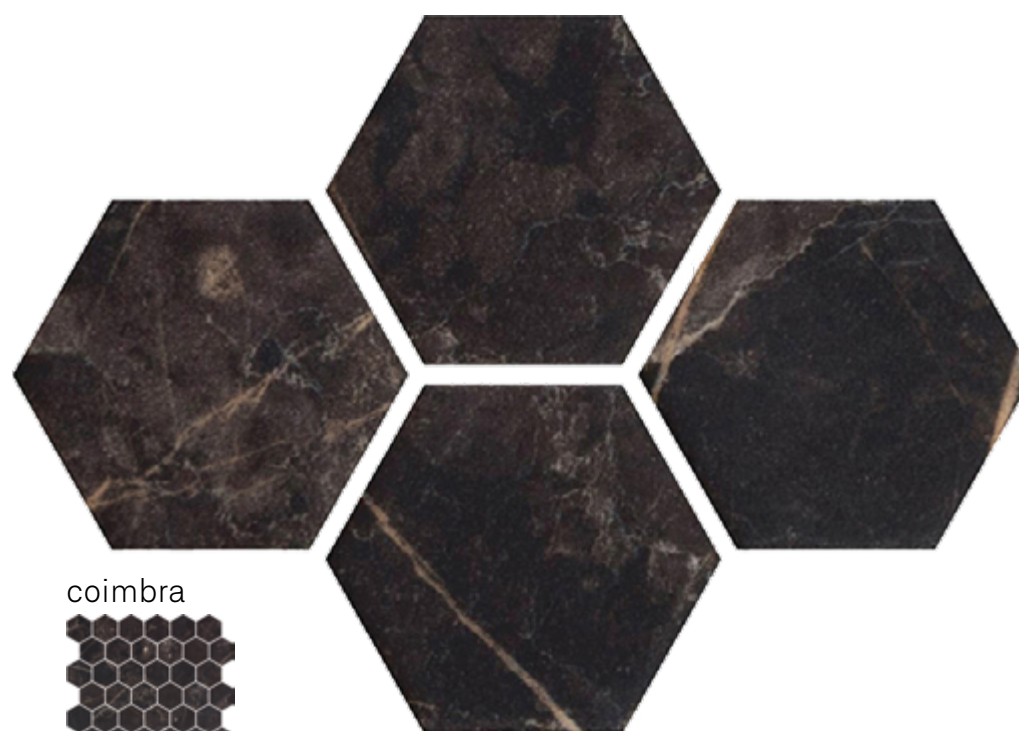

HEX XL ECOSTONE

centura.ca

LOOK
MARBRE

CONTIENT
de la
MATIÈRE
RECYCLÉE

CENTURA
REVÊTEMENTS DE MUR ET DE SOL

venato white

calacatta gold

fosco

inverno grey

grafito

coimbra

*Les nuances peuvent varier selon la série de fabrication. Vérifiez les lots avant l'installation.

HEX XL ECOSTONE

centura.ca

CENTURA
REVÊTEMENTS DE MUR ET DE SOL

Mosaïque en pâte de verre