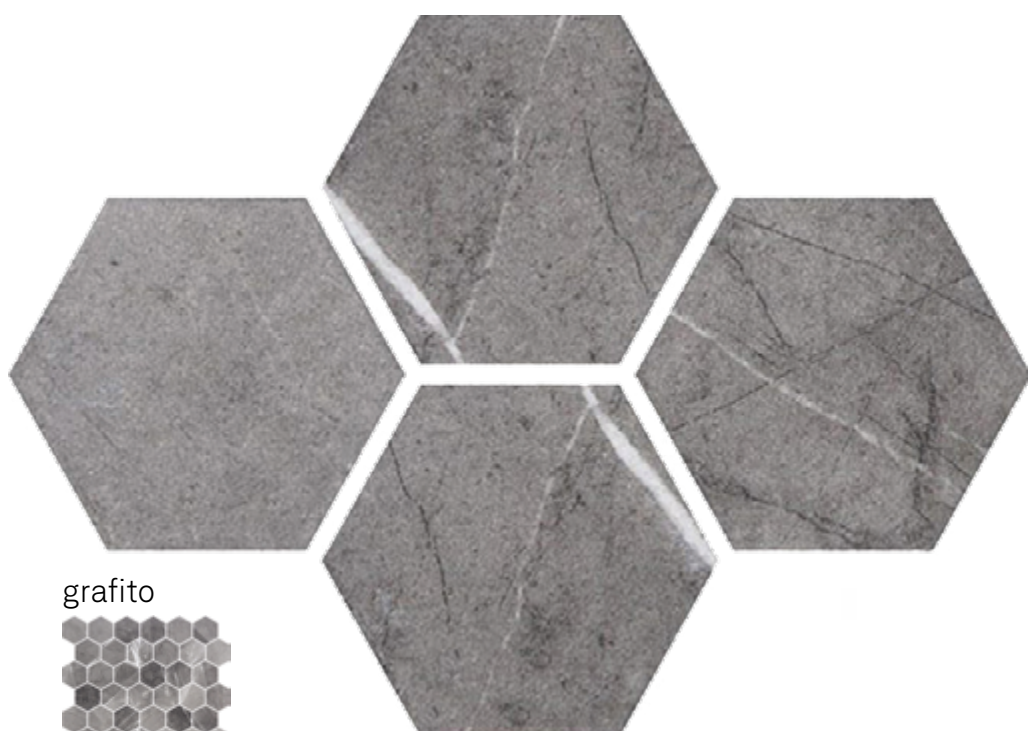

HEX XL ECOSTONE

centura.ca

LOOK
MARBRE

CONTIENT
de la
MATIÈRE
RECYCLÉE

CENTURA
REVÊTEMENTS DE MUR ET DE SOL

venato white

calacatta gold

fosco

inverno grey

grafito

coimbra

*Les nuances peuvent varier selon la série de fabrication. Vérifiez les lots avant l'installation.

HEX XL ECOSTONE

centura.ca

CENTURA
REVÊTEMENTS DE MUR ET DE SOL

Mosaïque en pâte de verre

Aspect: marbre
Installation: mur, plancher
Usage: résidentiel, commercial
Fabriqué en Espagne

Format en inventaire

feuille - 12" x 12"
30 cm x 30 cm
épaisseur 5.3 mm
fini mat

Caractéristiques techniques principales