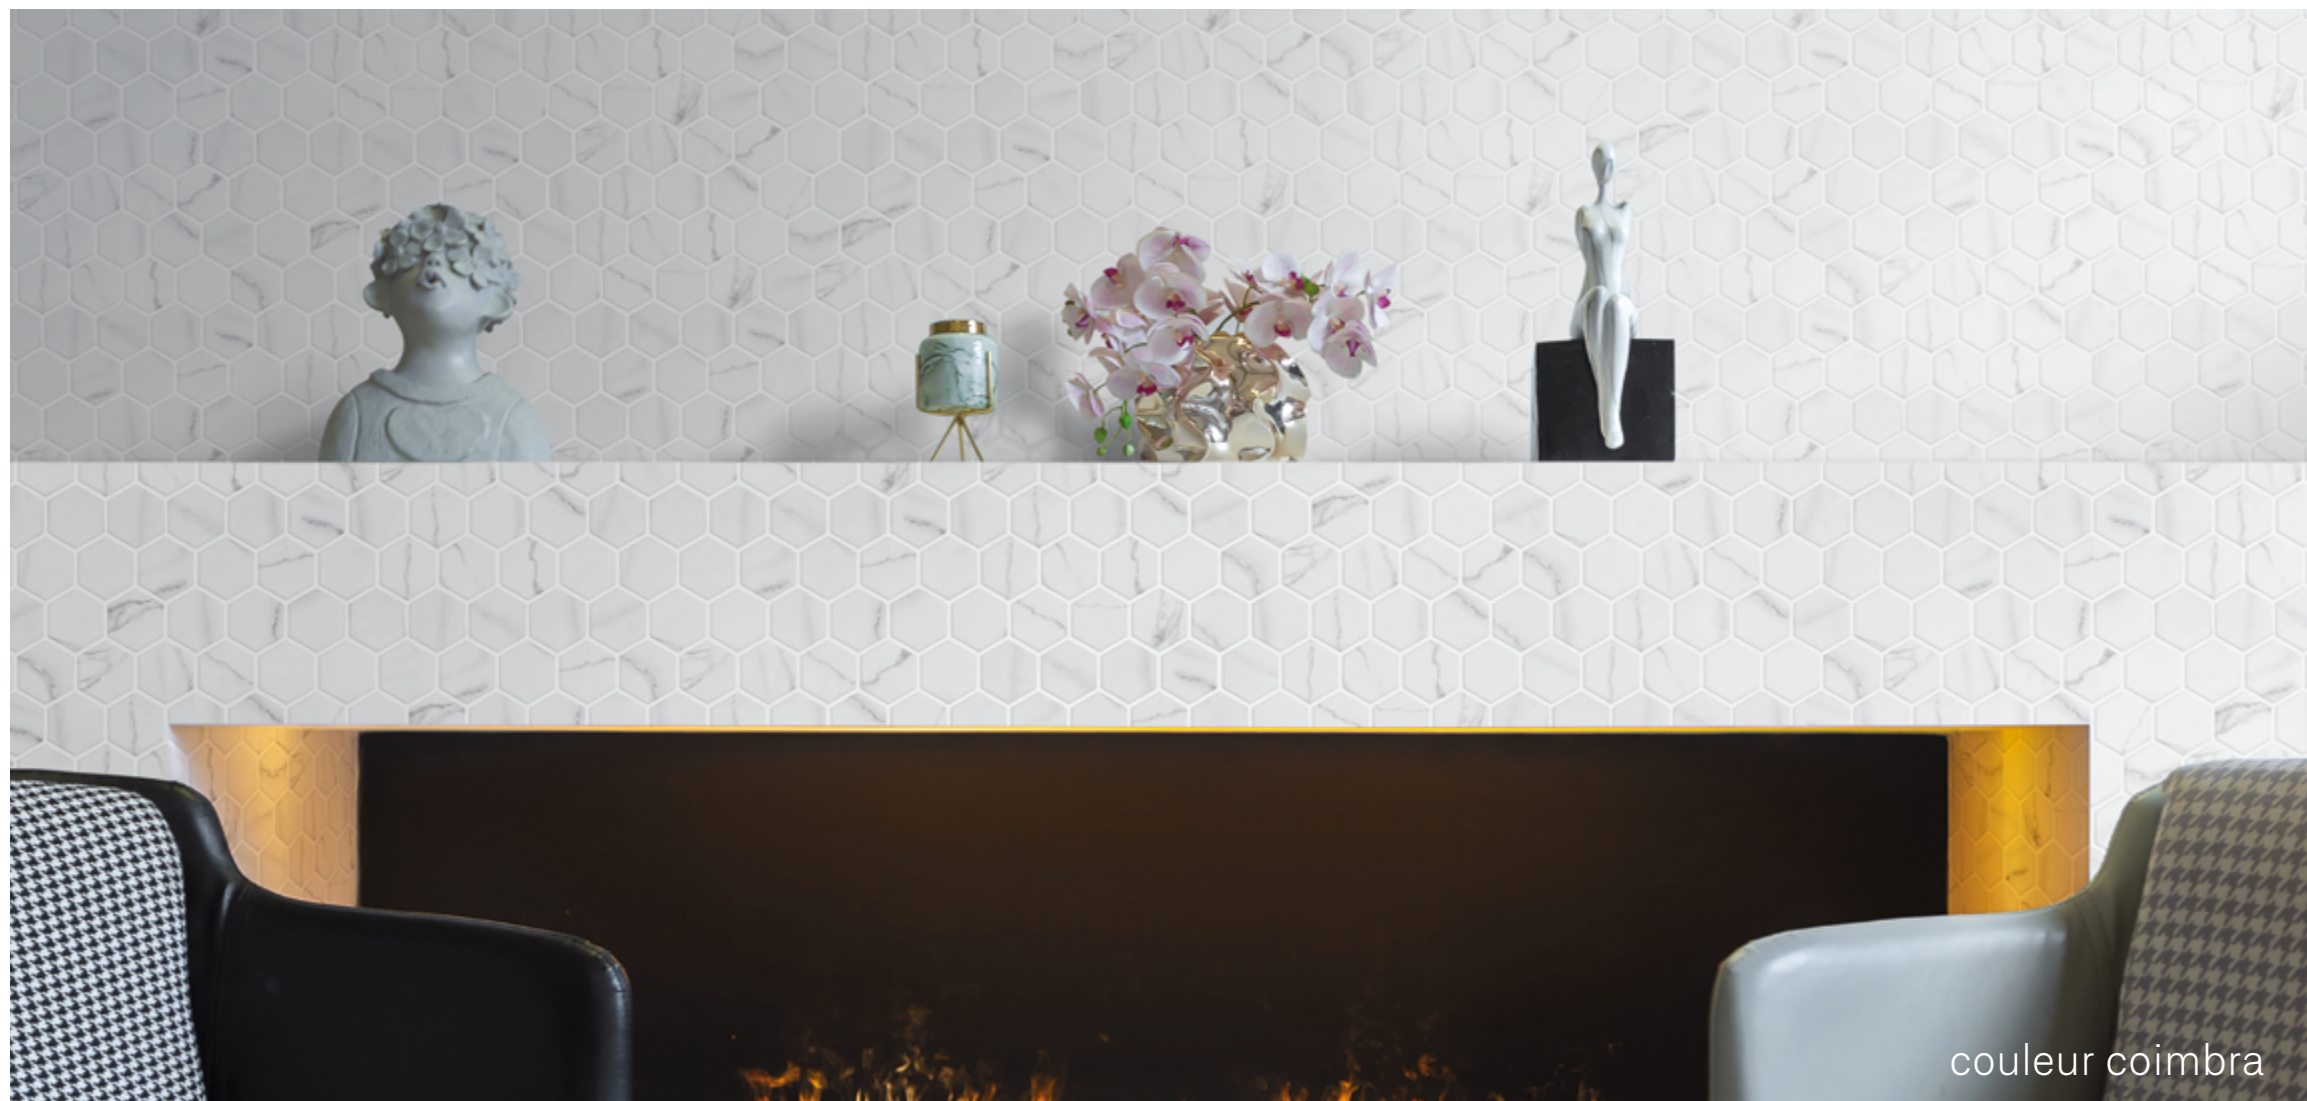

couleur grafito

couleur coimbra