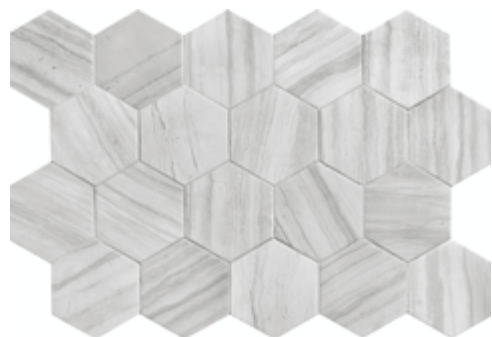

# LITHOS HEXAGON

centura.ca

LOOK  
MARBRE

**CENTURA**  
REVÊTEMENTS DE MUR ET DE SOL

white - mat

grey - mat

beige - mat

dark - mat

white

grey

beige

dark

white

grey

beige

dark