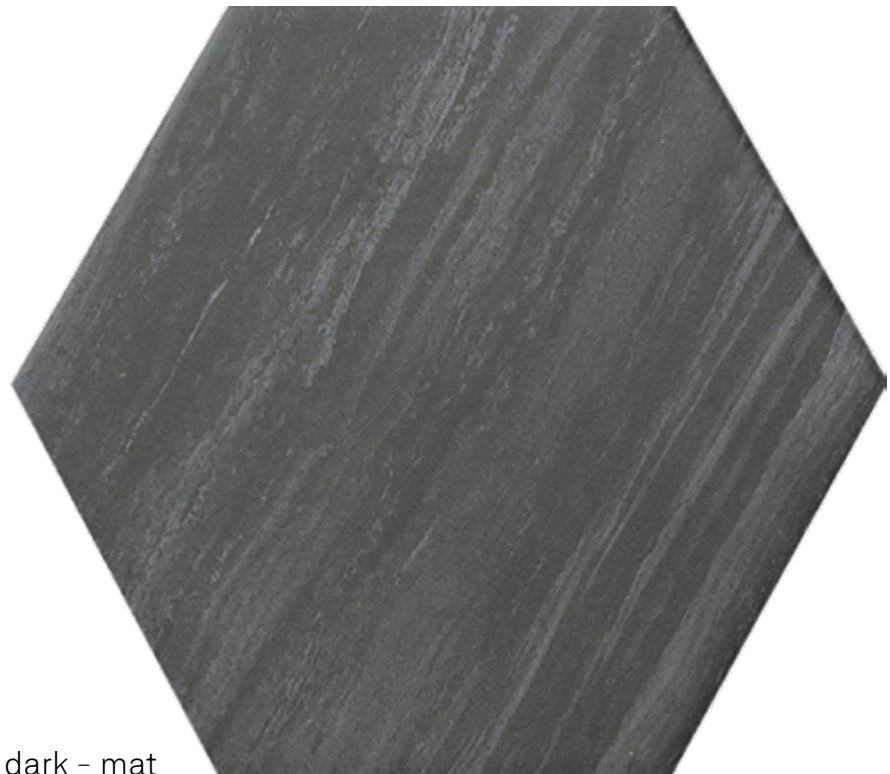

# LITHOS HEXAGON

centura.ca

LOOK  
MARBRE

**CENTURA**  
REVÊTEMENTS DE MUR ET DE SOL

white - mat

grey - mat

beige - mat

dark - mat

couleur grey

\*Les nuances peuvent varier selon la série de fabrication. Vérifiez les lots avant l'installation.

## Porcelaine émaillée

Aspect : marbre  
Installation : mur, plancher  
Usage : résidentiel  
Fabriqué en Espagne