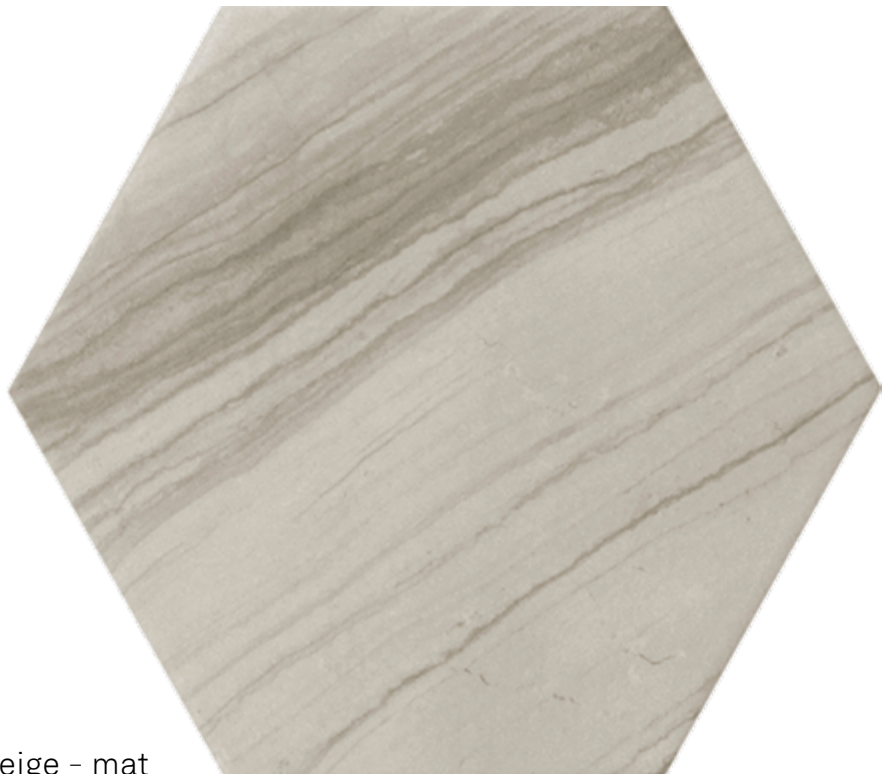

# LITHOS HEXAGON

centura.ca

LOOK  
MARBRE

**CENTURA**  
REVÊTEMENTS DE MUR ET DE SOL

white - mat

grey - mat

beige - mat

dark - mat

couleur grey

\*Les nuances peuvent varier selon la série de fabrication. Vérifiez les lots avant l'installation.

## Porcelaine émaillée

Aspect : marbre  
Installation : mur, plancher  
Usage : résidentiel  
Fabriqué en Espagne