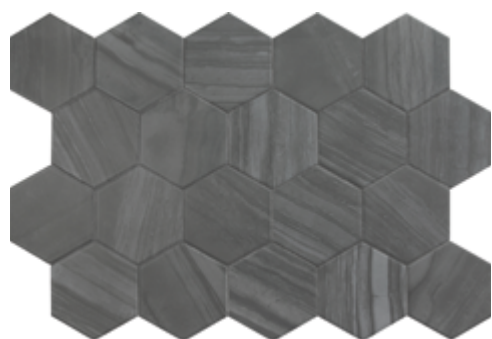

# LITHOS HEXAGON

centura.ca

LOOK  
MARBRE

**CENTURA**  
REVÊTEMENTS DE MUR ET DE SOL

white - mat

grey - mat

beige - mat

dark - mat

white

grey

beige

dark

white

grey

beige

dark