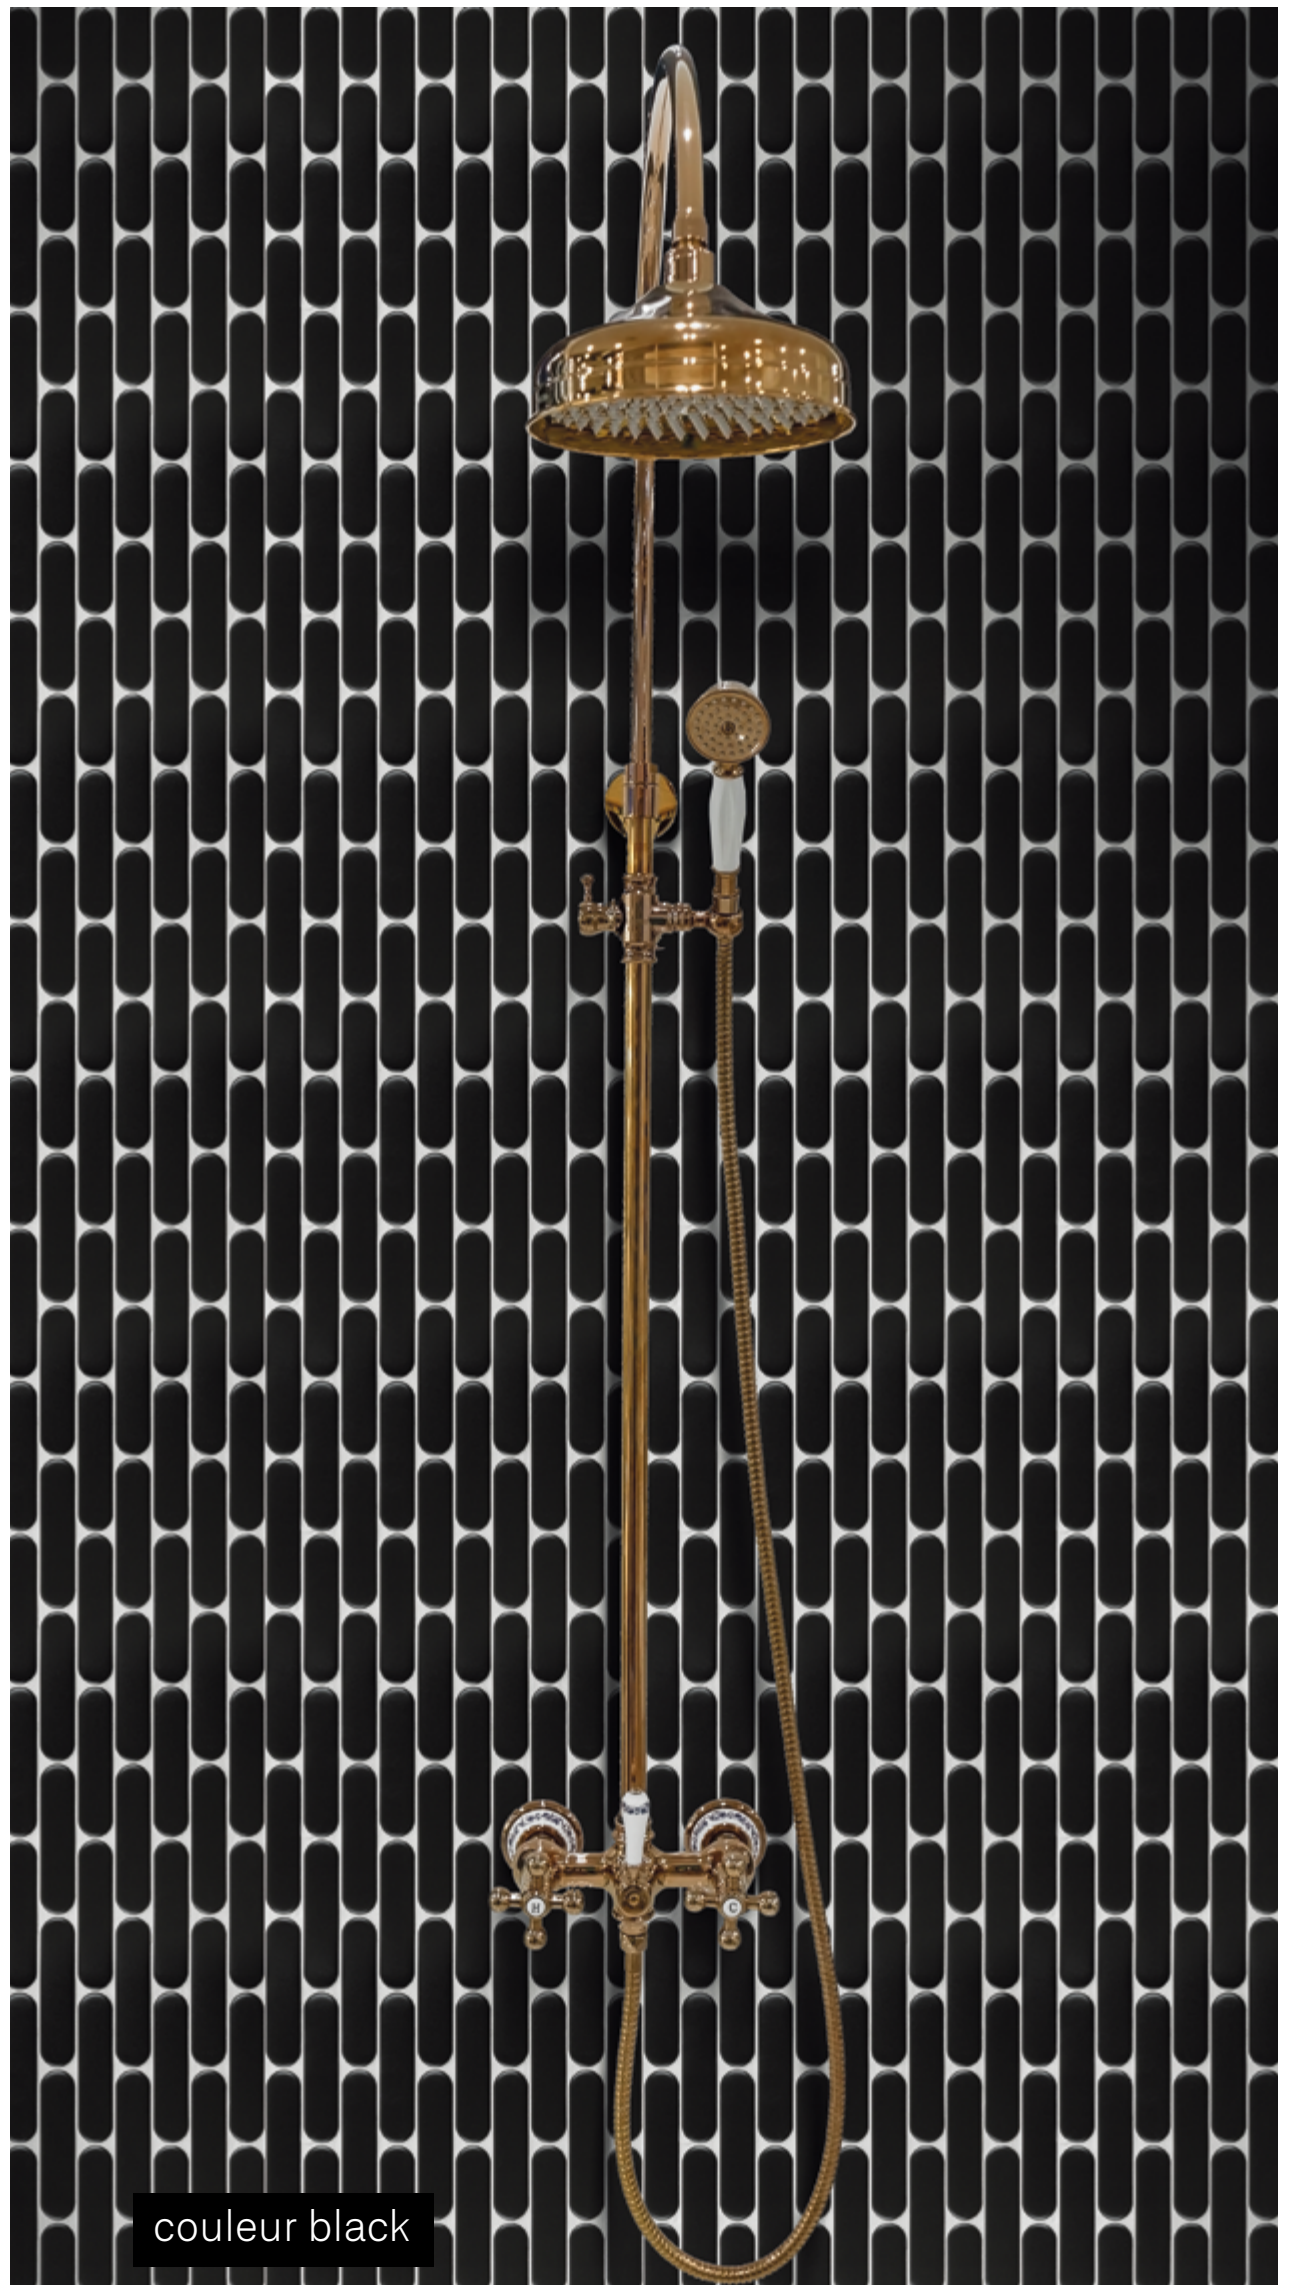

# OSVEGO

centura.ca

LOOK  
UNI

**CENTURA**  
REVÊTEMENTS DE MUR ET DE SOL

black - mat

white - mat

black - lustré

white - lustré

\*Les nuances peuvent varier selon la série de fabrication. Vérifiez les lots avant l'installation.

centura.ca

**Mosaïque en céramique émaillée**  
**Montée sur mèche de fibre de verre**

Aspect: uni  
Installation: mur  
Usage: résidentiel, commercial  
Fabriqué en Italie

couleur white

couleur black