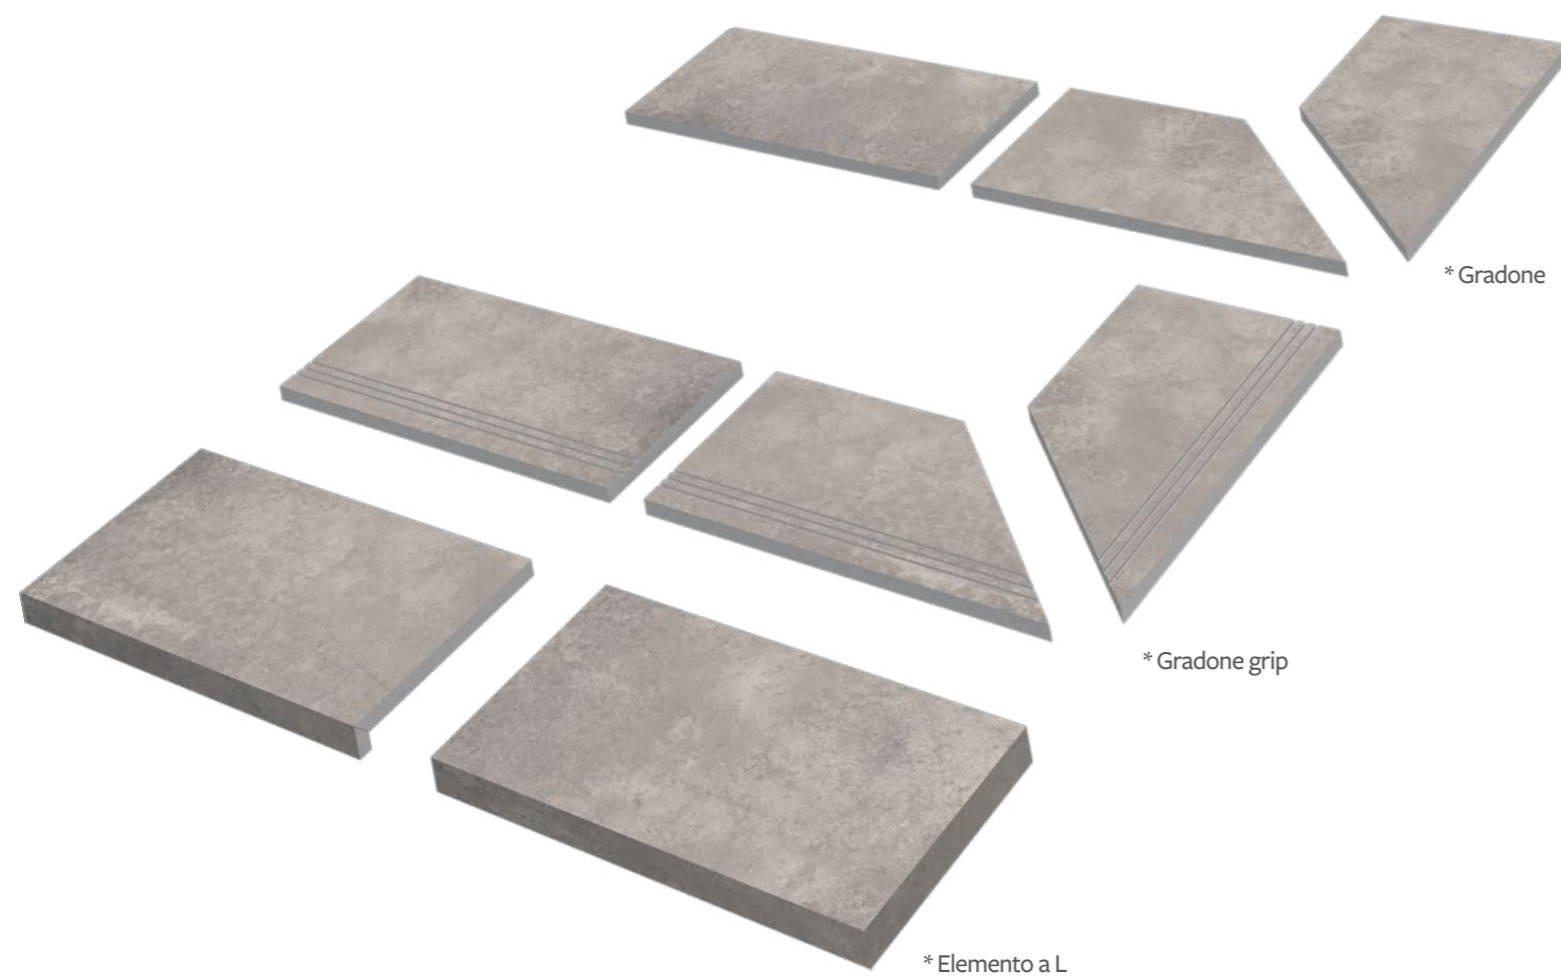

## PEZZI SPECIALI PER ESTERNO

Special pieces for outdoor  
Pièces spéciales pour extérieur  
Formteile für Aussenbereich

Elemento a L

Gradone grip

Gradone