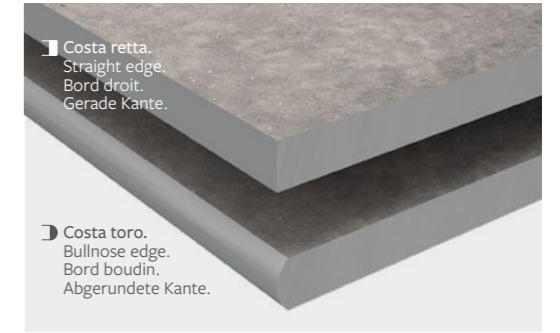

## PEZZI SPECIALI PER PISCINA

Special pieces for swimming pool  
Pièces spéciales pour piscine  
Formteile für Schwimmbad

Gradone svasato bordo piscina

Gradone grip bordo piscina

Gradone bordo piscina

\* I tempi di consegna di tutti i pezzi speciali mostrati in queste pagine sono di 30 giorni dalla data dell'ordine.  
Delivery time for all the special pieces shown on these pages are generally 30 days from order date.  
La livraison de toutes les pièces spéciales présentés dans les pages du catalogue sont disponible 30 jours à compter de la date de commande.  
Der Liefertermin fuer die Spezialteile, die in dieser Seite aufgefuehrt sind, belaeuft sich auf 30 Tage nach Auftragsingang.