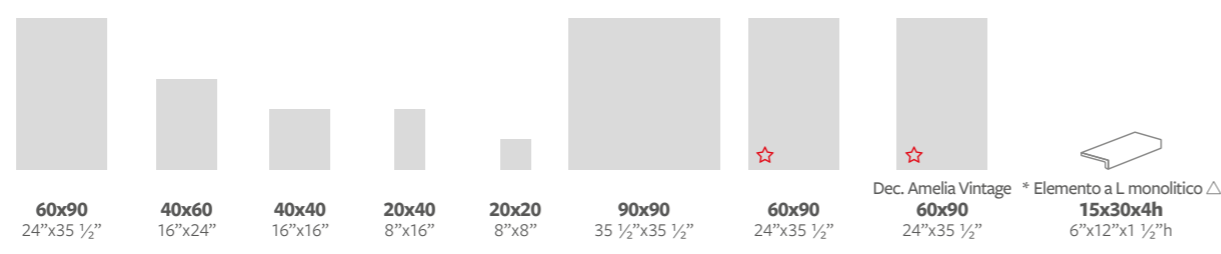

Spessore . Thickness . Epaisseur . Stärke - 10 mm R11 / 20 mm R11

Gres porcellanato colorato in massa. Full-body coloured porcelain stoneware. Grès cérame coloré dans la masse. In der Masse gefärbtes Feinsteinzeug.

OUTDOOR

TABELLA RIEPILOGATIVA
Summary table
Tableau récapitulatif
Zusammenfassende Tabelle

☆ **Articolo disponibile a partire da Novembre 2022.**
Item available from November 2022.
Article disponible à partir de Novembre 2022.
Artikel verfügbar ab November 2022.

SPESSORE - THICKNESS - EPAISSEUR - STÄRKE		10 mm	10 mm	10 mm	10 mm	10 mm	20 mm	20 mm	20 mm	9,5 mm
DOR R11	□ Nat. Ret.	128021	128041	128061	128071	128081	128001	128005	(A) 128094	
	■ Nat. Nat.									128261
BYBLOS R11	□ Nat. Ret.	128022	128042	128062	128072	128082	128002	128006	(A) 128094	
	■ Nat. Nat.									128262
ERICE R11	□ Nat. Ret.	128023	128043	128063	128073	128083	128003	128007	(B) 128095	
	■ Nat. Nat.									128263
MENFI R11	□ Nat. Ret.	128024	128044	128064	128074	128084	128004	128008	(B) 128095	
	■ Nat. Nat.									128264
CODICE PREZZO - PRICE CODE CODE PRIX - PREISGRUPPE		104F € 55,64/m²	86F € 46,01/m²	86F € 46,01/m²	86F € 46,01/m²	86F € 46,01/m²	144F € 77,04/m²	128F € 68,48/m²	181F € 96,84/m²	38P € 20,33/pc
		Pallet	Pallet	Pallet	Pallet	Pallet	Pallet	Pallet	Pallet	Pallet
		93x120	80x120	80x120	80x120	80x120	94x94	93x120	93x120	80x120
N°										
m²										
** Kg										
		2	4	6	8	16	1	1	1	6
m² x		1,08	0,96	0,96	0,64	0,64	0,81	0,54	0,54	
Kg x		22,2	19,20	19,3	12,8	12,7	37	22,7	22,7	7,5
		48	48	60	72	72	30	50	50	
m² x		51,84	46,08	57,6	46,08	46,08	24,30	27	27	
** Kg x		1086	942	1178	942	934	1130	1162	1162	
h x		73	73	94	73	73	80			
Imballo (tara) - Packaging (tare)		(20)	(20)	(20)	(20)	(20)	(20)	(27)	(27)	(20)