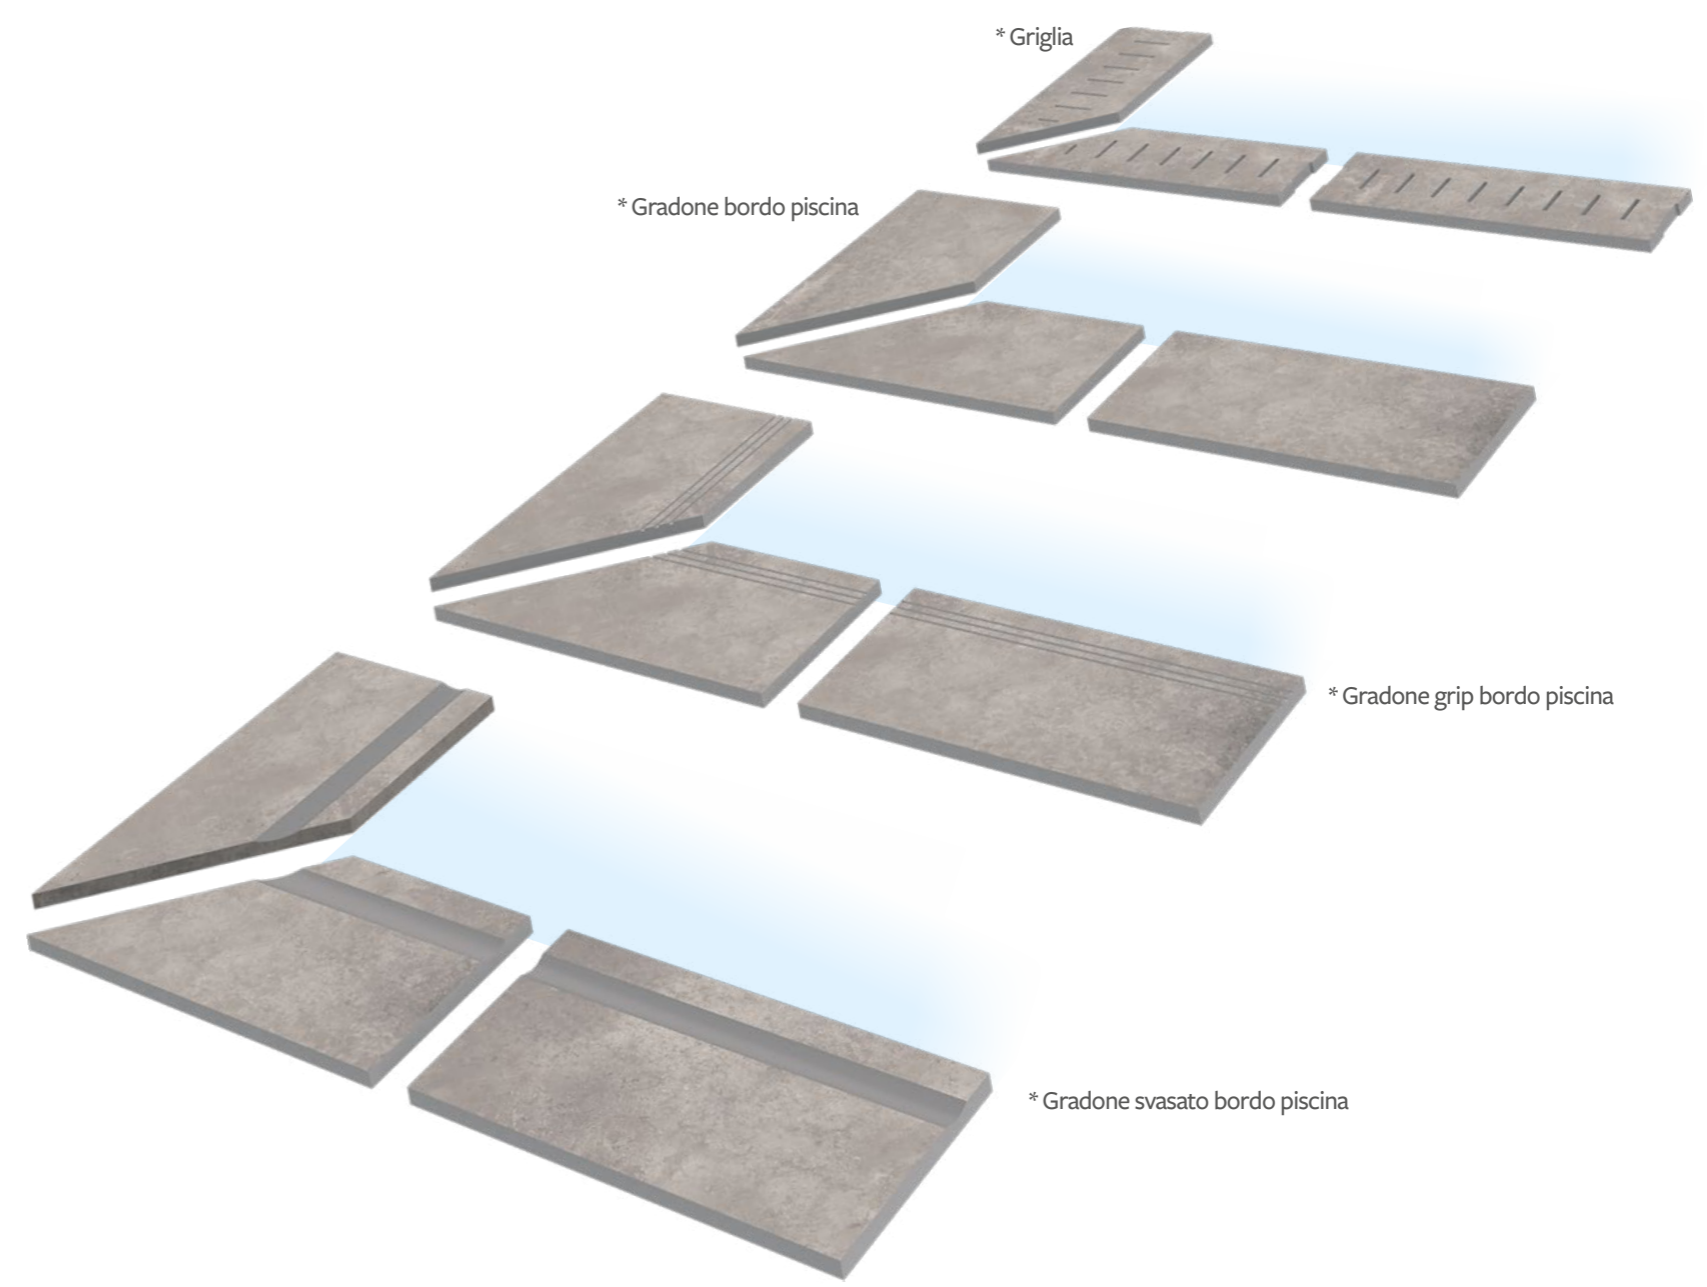

## PEZZI SPECIALI PER PISCINA

Special pieces for swimming pool  
Pièces spéciales pour piscine  
Formteile für Schwimmbad

Gradone svasato bordo piscina

Gradone grip bordo piscina

Gradone bordo piscina

\* I tempi di consegna di tutti i pezzi speciali mostrati in queste pagine sono di 30 giorni dalla data dell'ordine.  
Delivery time for all the special pieces shown on these pages are generally 30 days from order date.  
La livraison de toutes les pièces spéciales présentés dans les pages du catalogue sont disponible 30 jours à compter de la date de commande.  
Der Liefertermin fuer die Spezialteile, die in dieser Seite aufgefuehrt sind, belaeuft sich auf 30 Tage nach Auftragsingang.