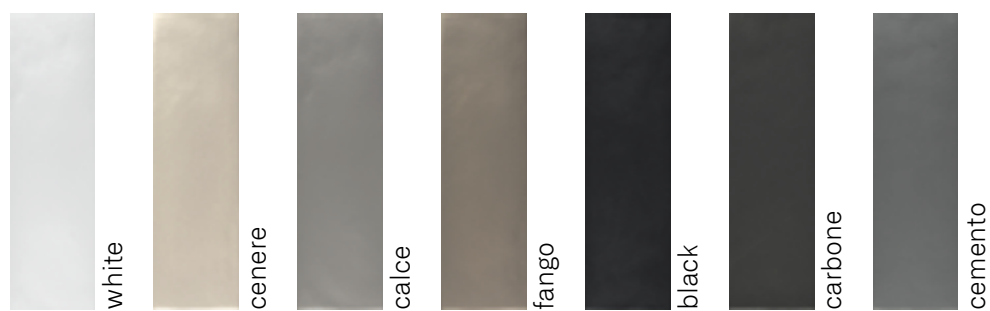

COLORS

LOOK
UNI

CENTURA
REVÊTEMENTS DE MUR ET DE SOL

centura.ca

carbone - mat

white - mat

cemento - mat

cenere - mat

calce - mat

fango - mat

black - mat

*Les nuances peuvent varier selon la série de fabrication. Vérifiez les lots avant l'installation.

centura.ca

Porcelaine émaillée

Aspect: uni
Installation: mur
Usage: résidentiel, commercial
Fabriqué en Italie

Format en inventaire

3,5" x 12"
9 cm x 30 cm
épaisseur 8 mm
fini mat

Caractéristiques techniques principales

Test	Norme	Résultat
Variation de couleur	—	V1 uniforme

Informez-vous auprès de votre représentant Centura sur nos systèmes de garanties d'installation.

couleur calce

couleur white