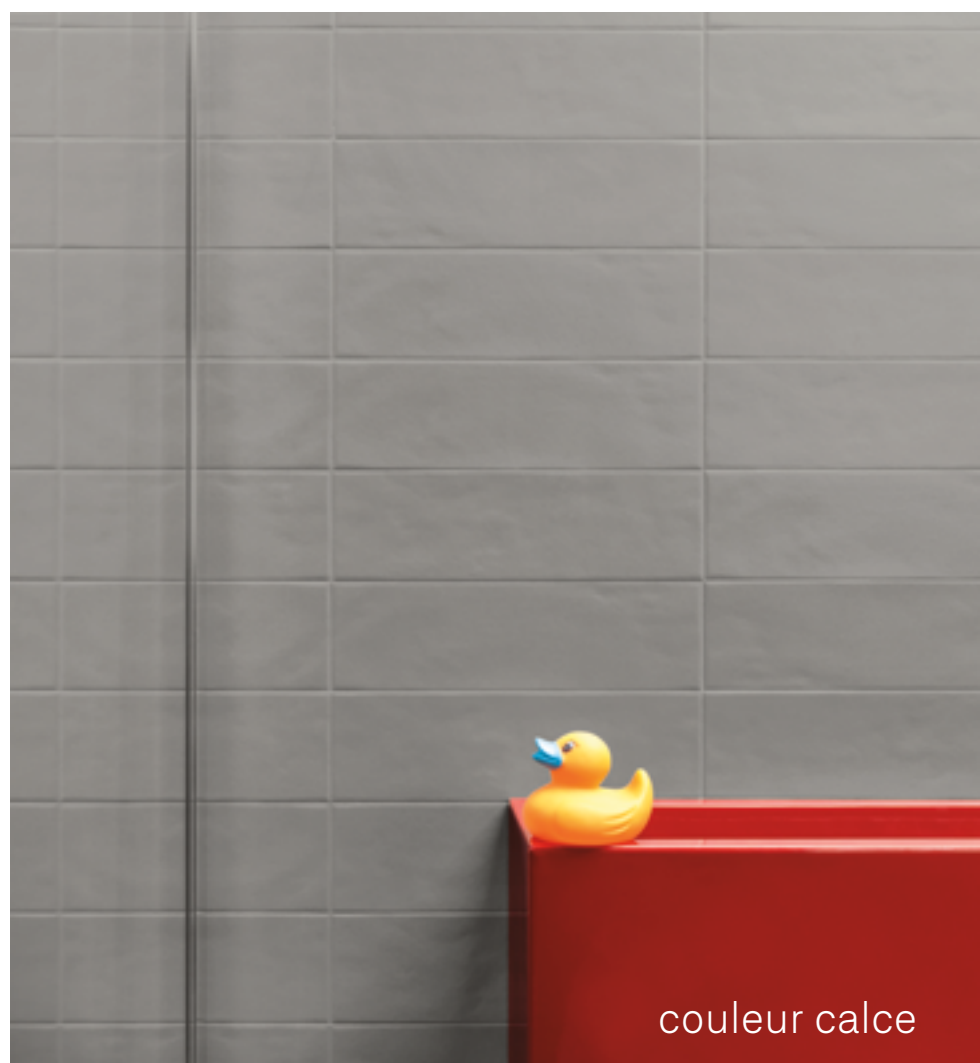

COLORS

LOOK
UNI

CENTURA
REVÊTEMENTS DE MUR ET DE SOL

centura.ca

carbone - mat

white - mat

cemento - mat

cenere - mat

calce - mat

fango - mat

black - mat

*Les nuances peuvent varier selon la série de fabrication. Vérifiez les lots avant l'installation.

centura.ca

Porcelaine émaillée

Aspect: uni
Installation: mur
Usage: résidentiel, commercial
Fabriqué en Italie

Format en inventaire

3,5" x 12"
9 cm x 30 cm
épaisseur 8 mm
fini mat

Caractéristiques techniques principales

Test	Norme	Résultat
Variation de couleur	—	V1 uniforme

Informez-vous auprès de votre représentant Centura sur nos systèmes de garanties d'installation.

couleur calce

couleur white