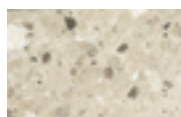

centura.ca

Porcelaine rectifiée

Aspect : pierre
Installation : mur, plancher
Usage : résidentiel, commercial
Fabriqué en Italie

Formats en inventaire

12" x 24"
30 cm x 60 cm
épaisseur 9 mm
fini naturel

24" x 24"
60 cm x 60 cm
épaisseur 9 mm
fini naturel

24" x 48"
60 cm x 120 cm
épaisseur 9 mm
fini naturel

Caractéristiques techniques principales

Test	Norme	Résultat
Résistance au gel	ISO 10545-12	Résistant
Degré de glissement	DIN 51130 DCOF	R10 0.42
Variation de couleur	—	V4 aléatoire

sabbia

Formats sur commande

36" x 36"
90 cm x 90 cm
épaisseur 9 mm

36" x 36"
90 cm x 90 cm

20mm
EXTÉRIEUR

bianco, sabbia &
grigio - seulement

12" x 24"
30 cm x 60 cm
épaisseur 9 mm

Informez-vous auprès de votre
représentant Centura sur nos systèmes
de garanties d'installation.