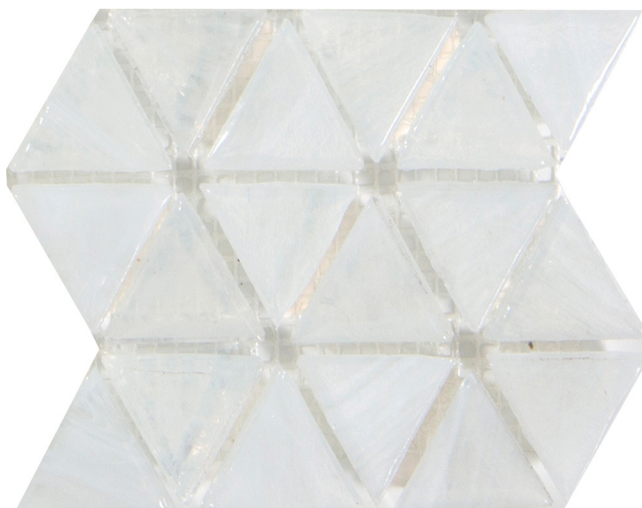

SYMPHONY

LOOK
VERRE

CENTURA
REVÊTEMENTS DE MUR ET DE SOL

centura.ca

trigonal snow - lustré

trigonal deep space - lustré

trigonal barren - lustré

trigonal pewter - lustré

trigonal porcelain - lustré

opal cristalline - lustré

ancien desert - lustré

ancien oyster - lustré

ancien cappuccino - lustré

ancien ice mist - lustré

bloom water - lustré

bloom nacre - lustré

* Les nuances peuvent varier selon la série de fabrication. Vérifiez les lots avant l'installation.

centura.ca

Mosaïque en pâte de verre
Mèche de fibre de verre

Aspect : verre
Installation : mur, plancher
Usage : résidentiel
Fabriqué en Chine

*La couleur des mosaïques n'est jamais parfaitement uniforme ni homogène. Les variations de couleur sont une caractéristique du produit.

Formats en inventaire

12" x 12"
30 cm x 30 cm
épaisseur 6 mm
fini lustré