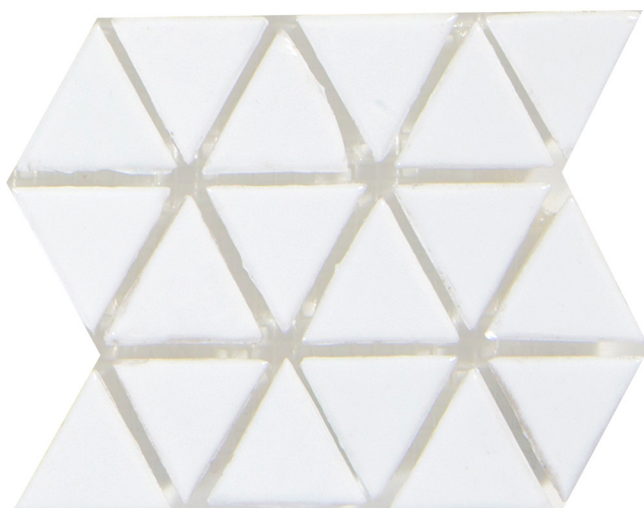

SYMPHONY

LOOK
VERRE

CENTURA
REVÊTEMENTS DE MUR ET DE SOL

centura.ca

trigonal snow - lustré

trigonal deep space - lustré

trigonal barren - lustré

trigonal pewter - lustré

trigonal porcelain - lustré

opal cristalline - lustré

ancien desert - lustré

ancien oyster - lustré

ancien cappuccino - lustré

ancien ice mist - lustré

bloom water - lustré

bloom nacre - lustré

* Les nuances peuvent varier selon la série de fabrication. Vérifiez les lots avant l'installation.

centura.ca

Mosaïque en pâte de verre
Mèche de fibre de verre

Aspect : verre
Installation : mur, plancher
Usage : résidentiel
Fabriqué en Chine

*La couleur des mosaïques n'est jamais parfaitement uniforme ni homogène. Les variations de couleur sont une caractéristique du produit.

Formats en inventaire

12" x 12"
30 cm x 30 cm
épaisseur 6 mm
fini lustré