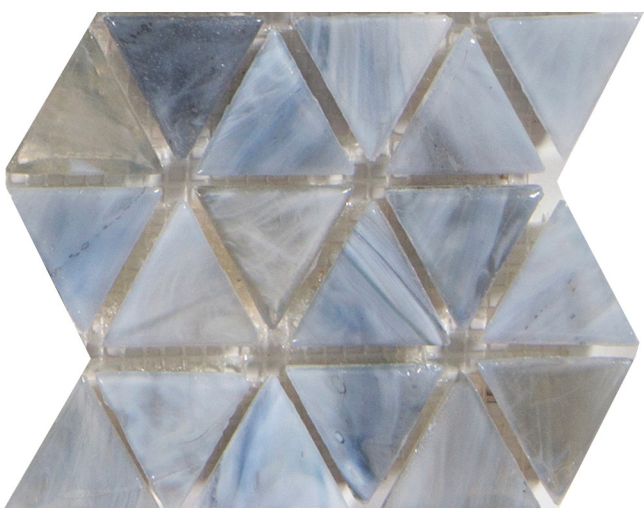

SYMPHONY

LOOK
VERRE

CENTURA
REVÊTEMENTS DE MUR ET DE SOL

centura.ca

trigonal snow - lustré

trigonal deep space - lustré

trigonal barren - lustré

trigonal pewter - lustré

trigonal porcelain - lustré

opal cristalline - lustré

ancien desert - lustré

ancien oyster - lustré

ancien cappuccino - lustré

ancien ice mist - lustré

bloom water - lustré

bloom nacre - lustré

* Les nuances peuvent varier selon la série de fabrication. Vérifiez les lots avant l'installation.

centura.ca

Mosaïque en pâte de verre
Mèche de fibre de verre

Aspect : verre
Installation : mur, plancher
Usage : résidentiel
Fabriqué en Chine

bloom nacre

bloom water

opal cristalline

trigonal barren

trigonal pewter

trigonal porcelain

trigonal snow

trigonal deep space