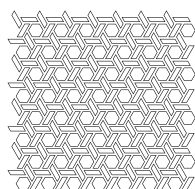

* Les nuances peuvent varier selon la série de fabrication. Vérifiez les lots avant l'installation.

centura.ca

Mosaïque en pâte de verre
Mèche de fibre de verre

Aspect : verre
Installation : mur, plancher
Usage : résidentiel
Fabriqué en Chine

*La couleur des mosaïques n'est jamais parfaitement uniforme ni homogène. Les variations de couleur sont une caractéristique du produit.

Formats en inventaire

12" x 12"
30 cm x 30 cm
épaisseur 6 mm
fini lustré