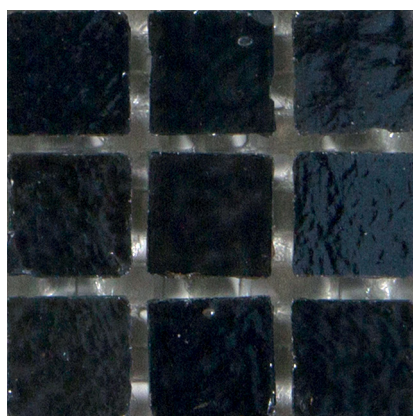

SYMPHONY

LOOK
VERRE

CENTURA
REVÊTEMENTS DE MUR ET DE SOL

centura.ca

trigonal snow - lustré

trigonal deep space - lustré

trigonal barren - lustré

trigonal pewter - lustré

trigonal porcelain - lustré

opal cristalline - lustré

ancien desert - lustré

ancien oyster - lustré

ancien cappuccino - lustré

ancien ice mist - lustré

bloom water - lustré

bloom nacre - lustré

* Les nuances peuvent varier selon la série de fabrication. Vérifiez les lots avant l'installation.

centura.ca

Mosaïque en pâte de verre
Mèche de fibre de verre

Aspect : verre
Installation : mur, plancher
Usage : résidentiel
Fabriqué en Chine

*La couleur des mosaïques n'est jamais parfaitement uniforme ni homogène. Les variations de couleur sont une caractéristique du produit.

Formats en inventaire

12" x 12"
30 cm x 30 cm
épaisseur 6 mm
fini lustré