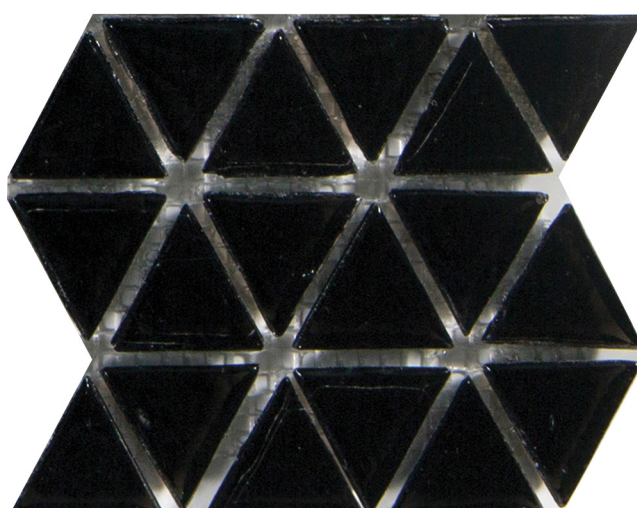

SYMPHONY

LOOK
VERRE

CENTURA
REVÊTEMENTS DE MUR ET DE SOL

centura.ca

trigonal snow - lustré

trigonal deep space - lustré

trigonal barren - lustré

trigonal pewter - lustré

trigonal porcelain - lustré

opal cristalline - lustré

ancien desert - lustré

ancien oyster - lustré

ancien cappuccino - lustré

ancien ice mist - lustré

bloom water - lustré

bloom nacre - lustré

* Les nuances peuvent varier selon la série de fabrication. Vérifiez les lots avant l'installation.

centura.ca

Mosaïque en pâte de verre
Mèche de fibre de verre

Aspect : verre
Installation : mur, plancher
Usage : résidentiel
Fabriqué en Chine

*La couleur des mosaïques n'est jamais parfaitement uniforme ni homogène. Les variations de couleur sont une caractéristique du produit.

Formats en inventaire

12" x 12"
30 cm x 30 cm
épaisseur 6 mm
fini lustré