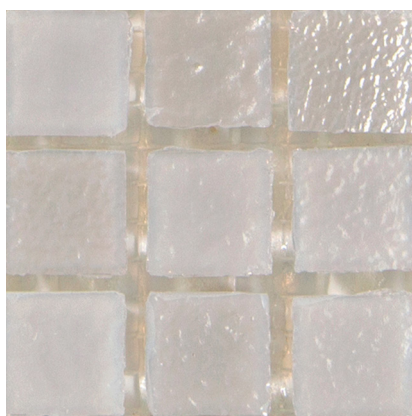

SYMPHONY

LOOK
VERRE

CENTURA
REVÊTEMENTS DE MUR ET DE SOL

centura.ca

trigonal snow - lustré

trigonal deep space - lustré

trigonal barren - lustré

trigonal pewter - lustré

trigonal porcelain - lustré

opal cristalline - lustré

ancien desert - lustré

ancien oyster - lustré

ancien cappuccino - lustré

ancien ice mist - lustré

bloom water - lustré

bloom nacre - lustré

* Les nuances peuvent varier selon la série de fabrication. Vérifiez les lots avant l'installation.

centura.ca

Mosaïque en pâte de verre
Mèche de fibre de verre

Aspect : verre
Installation : mur, plancher
Usage : résidentiel
Fabriqué en Chine

*La couleur des mosaïques n'est jamais parfaitement uniforme ni homogène. Les variations de couleur sont une caractéristique du produit.

Formats en inventaire

12" x 12"
30 cm x 30 cm
épaisseur 6 mm
fini lustré