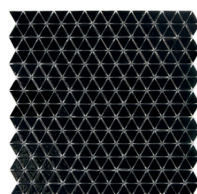

* Les nuances peuvent varier selon la série de fabrication. Vérifiez les lots avant l'installation.

centura.ca

Mosaïque en pâte de verre
Mèche de fibre de verre

Aspect : verre
Installation : mur, plancher
Usage : résidentiel
Fabriqué en Chine

bloom nacre

bloom water

opal cristalline

trigonal barren

trigonal pewter

trigonal porcelain

trigonal snow

trigonal deep space