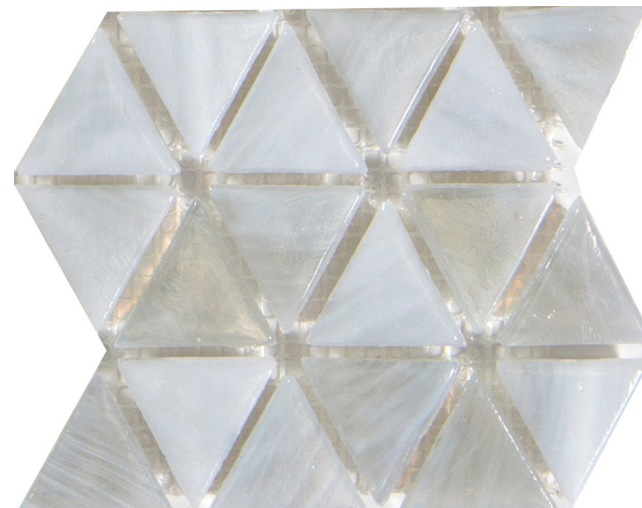

SYMPHONY

LOOK
VERRE

CENTURA
REVÊTEMENTS DE MUR ET DE SOL

centura.ca

trigonal snow - lustré

trigonal deep space - lustré

trigonal barren - lustré

trigonal pewter - lustré

trigonal porcelain - lustré

opal cristalline - lustré

ancien desert - lustré

ancien oyster - lustré

ancien cappuccino - lustré

ancien ice mist - lustré

bloom water - lustré

bloom nacre - lustré

* Les nuances peuvent varier selon la série de fabrication. Vérifiez les lots avant l'installation.

centura.ca

Mosaïque en pâte de verre
Mèche de fibre de verre

Aspect : verre
Installation : mur, plancher
Usage : résidentiel
Fabriqué en Chine

*La couleur des mosaïques n'est jamais parfaitement uniforme ni homogène. Les variations de couleur sont une caractéristique du produit.

Formats en inventaire

12" x 12"
30 cm x 30 cm
épaisseur 6 mm
fini lustré