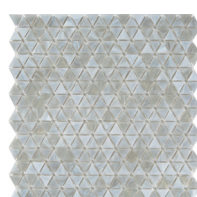

SYMPHONY

LOOK
VERRE

CENTURA
REVÊTEMENTS DE MUR ET DE SOL

centura.ca

trigonal snow - lustré

trigonal deep space - lustré

trigonal barren - lustré

trigonal pewter - lustré

* Les nuances peuvent varier selon la série de fabrication. Vérifiez les lots avant l'installation.

centura.ca

Mosaïque en pâte de verre
Mèche de fibre de verre

Aspect : verre
Installation : mur, plancher
Usage : résidentiel
Fabriqué en Chine

*La couleur des mosaïques n'est jamais parfaitement uniforme ni homogène. Les variations de couleur sont une caractéristique du produit.

Formats en inventaire

12" x 12"
30 cm x 30 cm
épaisseur 6 mm
fini lustré

bloom nacre

bloom water

opal cristalline

trigonal barren

trigonal pewter

trigonal porcelain

trigonal snow

trigonal deep space