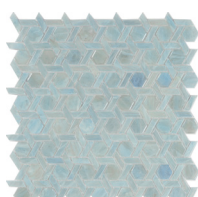

SYMPHONY

LOOK
VERRE

CENTURA
REVÊTEMENTS DE MUR ET DE SOL

centura.ca

trigonal snow - lustré

trigonal deep space - lustré

trigonal barren - lustré

trigonal pewter - lustré

* Les nuances peuvent varier selon la série de fabrication. Vérifiez les lots avant l'installation.

centura.ca

Mosaïque en pâte de verre
Mèche de fibre de verre

Aspect : verre
Installation : mur, plancher
Usage : résidentiel
Fabriqué en Chine

*La couleur des mosaïques n'est jamais parfaitement uniforme ni homogène. Les variations de couleur sont une caractéristique du produit.

Formats en inventaire

12" x 12"
30 cm x 30 cm
épaisseur 6 mm
fini lustré

bloom nacre

bloom water

opal cristalline

trigonal barren

trigonal pewter

trigonal porcelain

trigonal snow

trigonal deep space