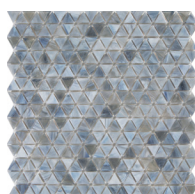

* Les nuances peuvent varier selon la série de fabrication. Vérifiez les lots avant l'installation.

centura.ca

Mosaïque en pâte de verre
Mèche de fibre de verre

Aspect : verre
Installation : mur, plancher
Usage : résidentiel
Fabriqué en Chine

bloom nacre

bloom water

opal cristalline

trigonal barren

trigonal pewter

trigonal porcelain

trigonal snow

trigonal deep space