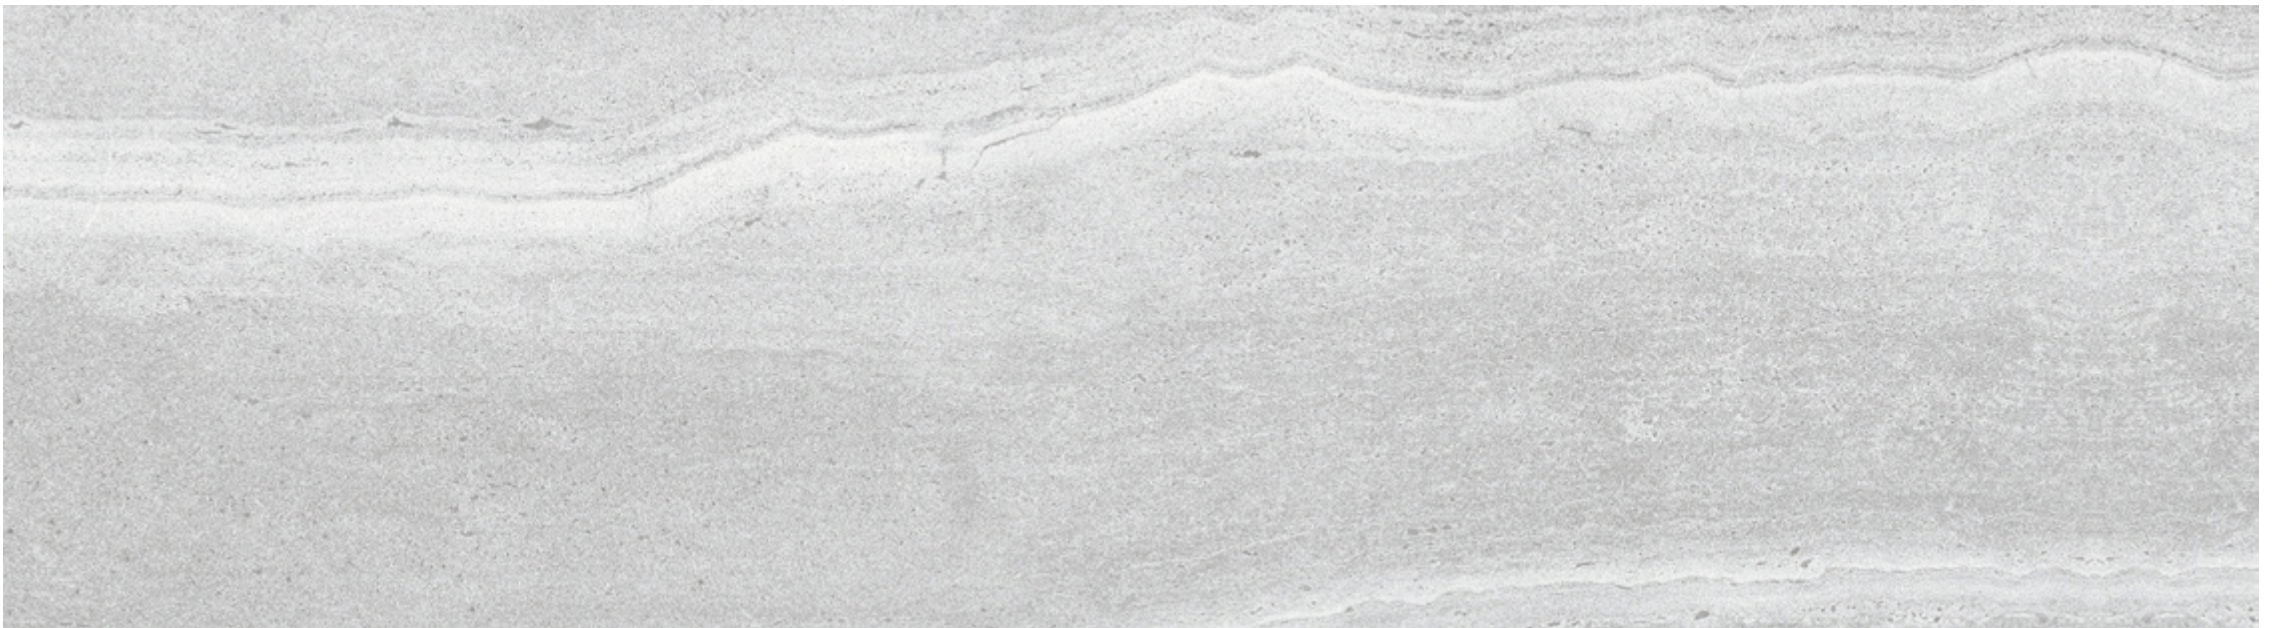

TRAVERTINE

LOOK
PIERRE

CENTURA
REVÊTEMENTS DE MUR ET DE SOL

centura.ca

white - mat

grey - mat

dark grey - mat

*Les nuances peuvent varier selon la série de fabrication. Vérifiez les lots avant l'installation.

centura.ca

Porcelaine émaillée rectifiée

Aspect : pierre
Installation : mur, plancher
Usage : résidentiel, commercial
Fabriqué en Chine

Format en inventaire

12" x 24"
30 cm x 60 cm
épaisseur 9 mm
fini mat