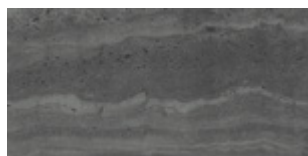

TRAVERTINE

LOOK
PIERRE

CENTURA
REVÊTEMENTS DE MUR ET DE SOL

centura.ca

white - mat

grey - mat

dark grey - mat

*Les nuances peuvent varier selon la série de fabrication. Vérifiez les lots avant l'installation.

centura.ca

Porcelaine émaillée rectifiée

Aspect : pierre
Installation : mur, plancher
Usage : résidentiel, commercial
Fabriqué en Chine

Format en inventaire

12" x 24"
30 cm x 60 cm
épaisseur 9 mm
fini mat

white

grey

dark grey

Informez-vous auprès de votre représentant Centura sur nos systèmes de garanties d'installation.

couleur white, dark grey

couleur grey