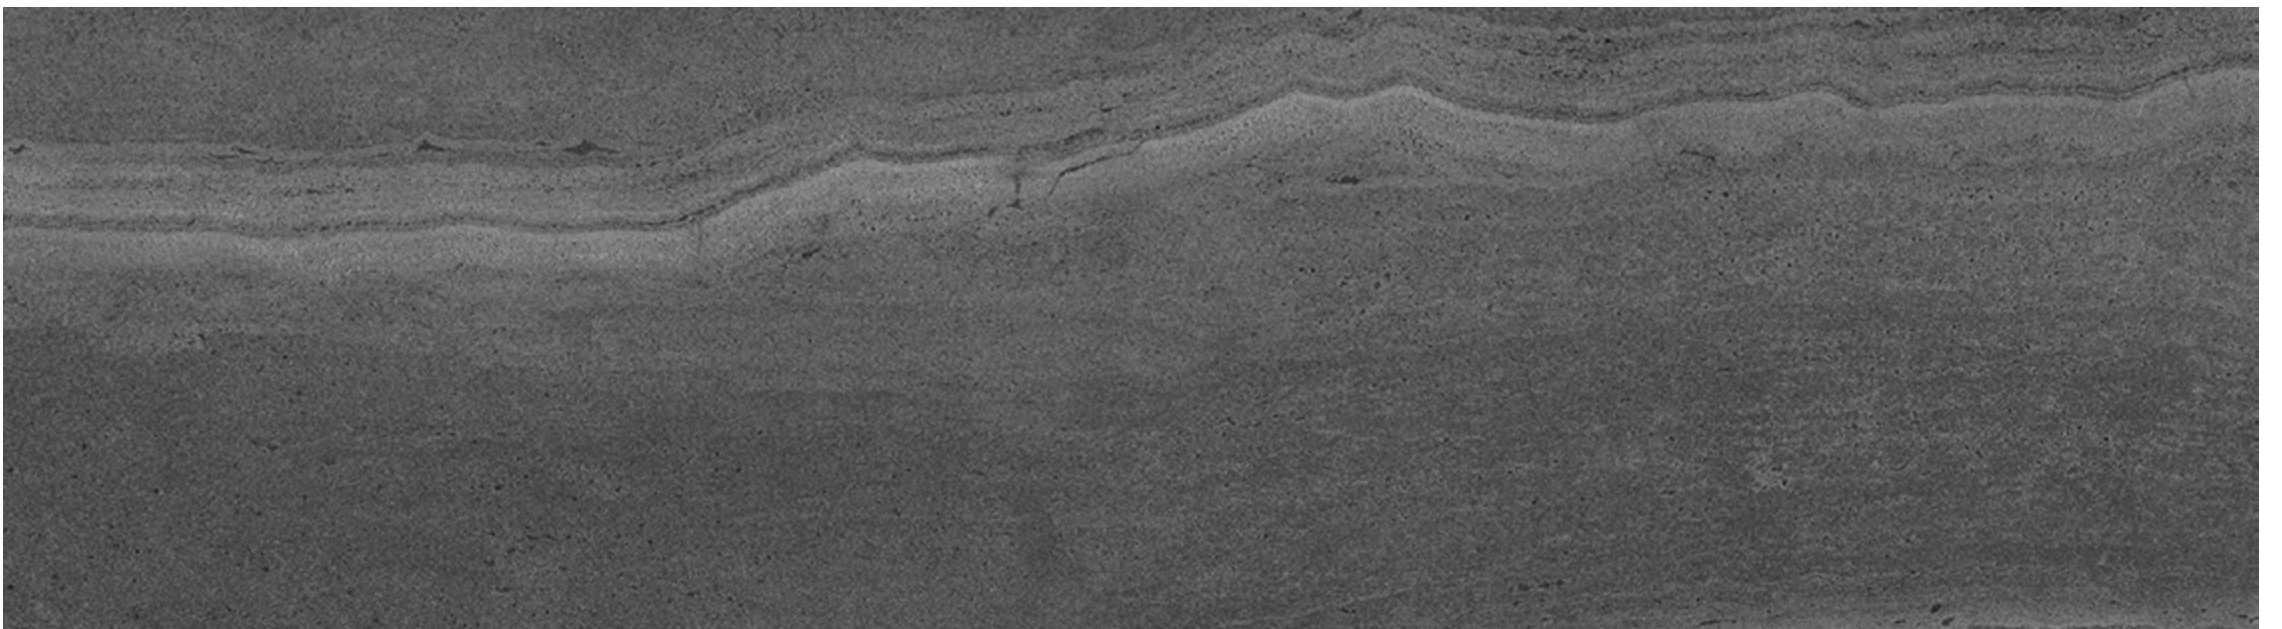

TRAVERTINE

LOOK
PIERRE

CENTURA
REVÊTEMENTS DE MUR ET DE SOL

centura.ca

white - mat

grey - mat

dark grey - mat

*Les nuances peuvent varier selon la série de fabrication. Vérifiez les lots avant l'installation.

centura.ca

Porcelaine émaillée rectifiée

Aspect : pierre
Installation : mur, plancher
Usage : résidentiel, commercial
Fabriqué en Chine

Format en inventaire

12" x 24"
30 cm x 60 cm
épaisseur 9 mm
fini mat