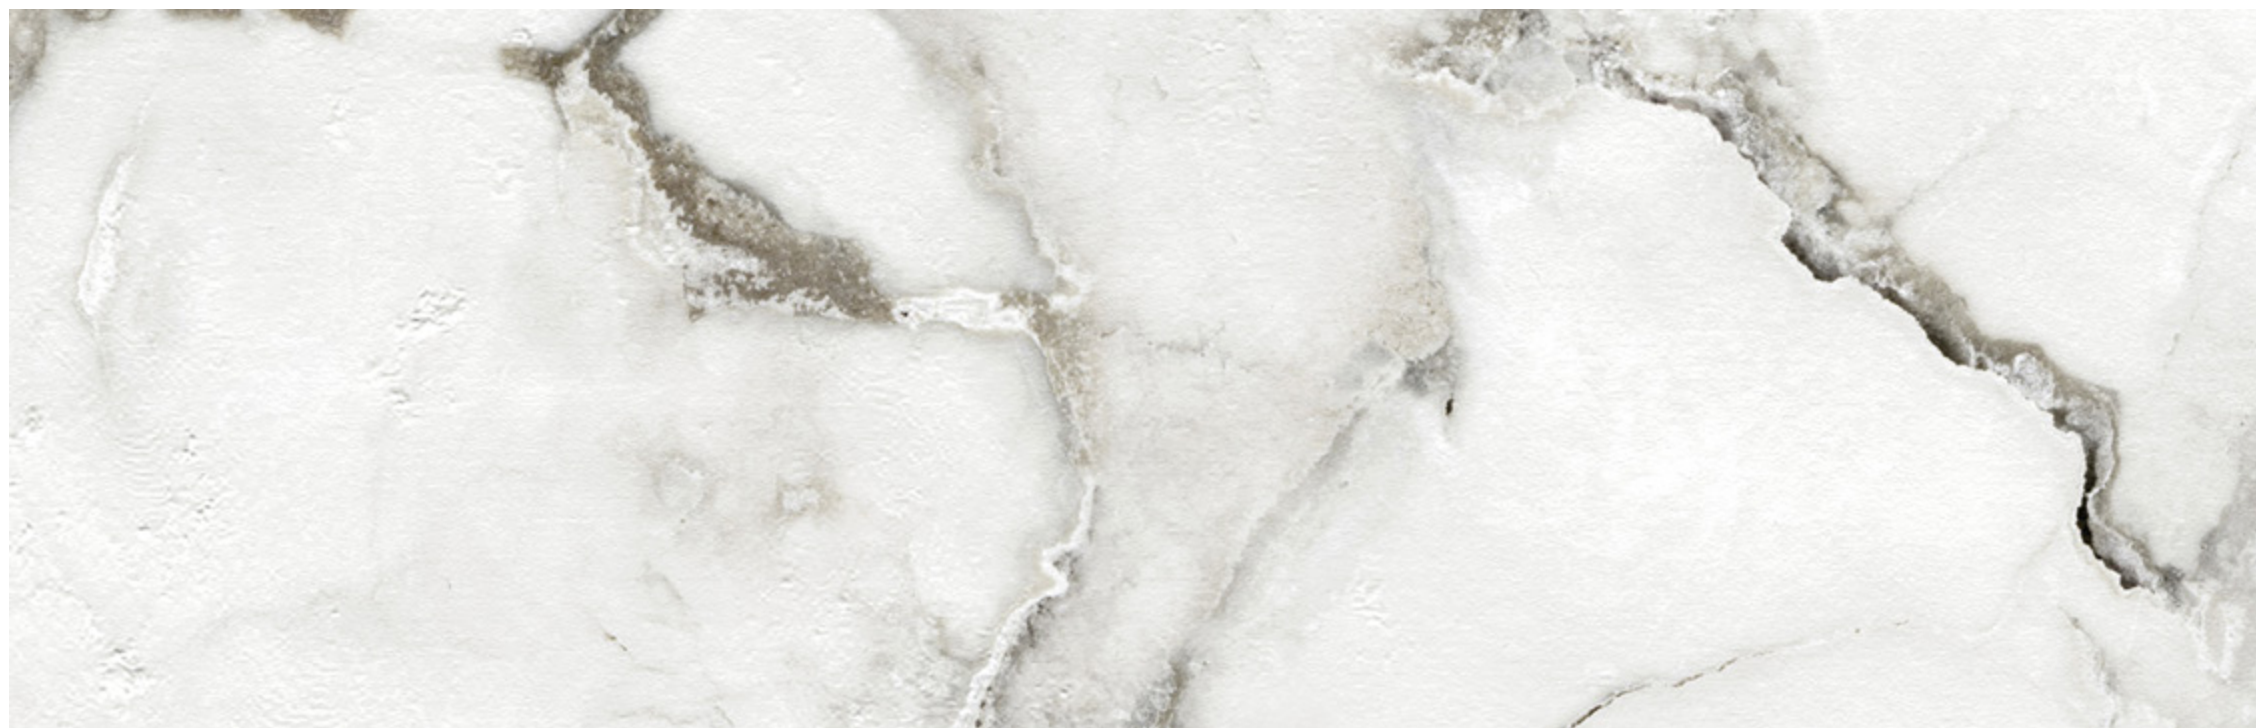

CLASSIC VINTAGE

LOOK
MARBRE

CENTURA
REVÊTEMENTS DE MUR ET DE SOL

centura.ca

gold - mat

white - mat

ivory - mat

* Les nuances peuvent varier selon la série de fabrication. Vérifiez les lots avant l'installation.

centura.ca

Porcelaine émaillée rectifiée

Aspect: marbre
Installation: mur, plancher
Usage: résidentiel, commercial
Fabriqué en Espagne

Formats en inventaire

12" x 24"
30 cm x 60 cm
épaisseur 9 mm
fini mat