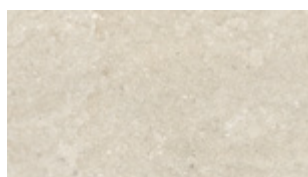

centura.ca

Porcelaine émaillée rectifiée

Aspect: marbre
Installation: mur, plancher
Usage: résidentiel, commercial
Fabriqué en Espagne

Formats en inventaire

12" x 24"
30 cm x 60 cm
épaisseur 9 mm
fini mat

24" x 24"
60 cm x 60 cm
épaisseur 9 mm
fini mat

Caractéristiques techniques principales

Test	Norme	Résultat
Résistance à l'abrasion	ISO 10545-7	PEI - 4
Résistance au gel	ISO 10545-12	Résistant
Degré de glissement	DIN 51130	R9
Variation de couleur	—	V3 modérée

ivory

Informez-vous auprès de votre représentant Centura sur nos systèmes de garanties d'installation.