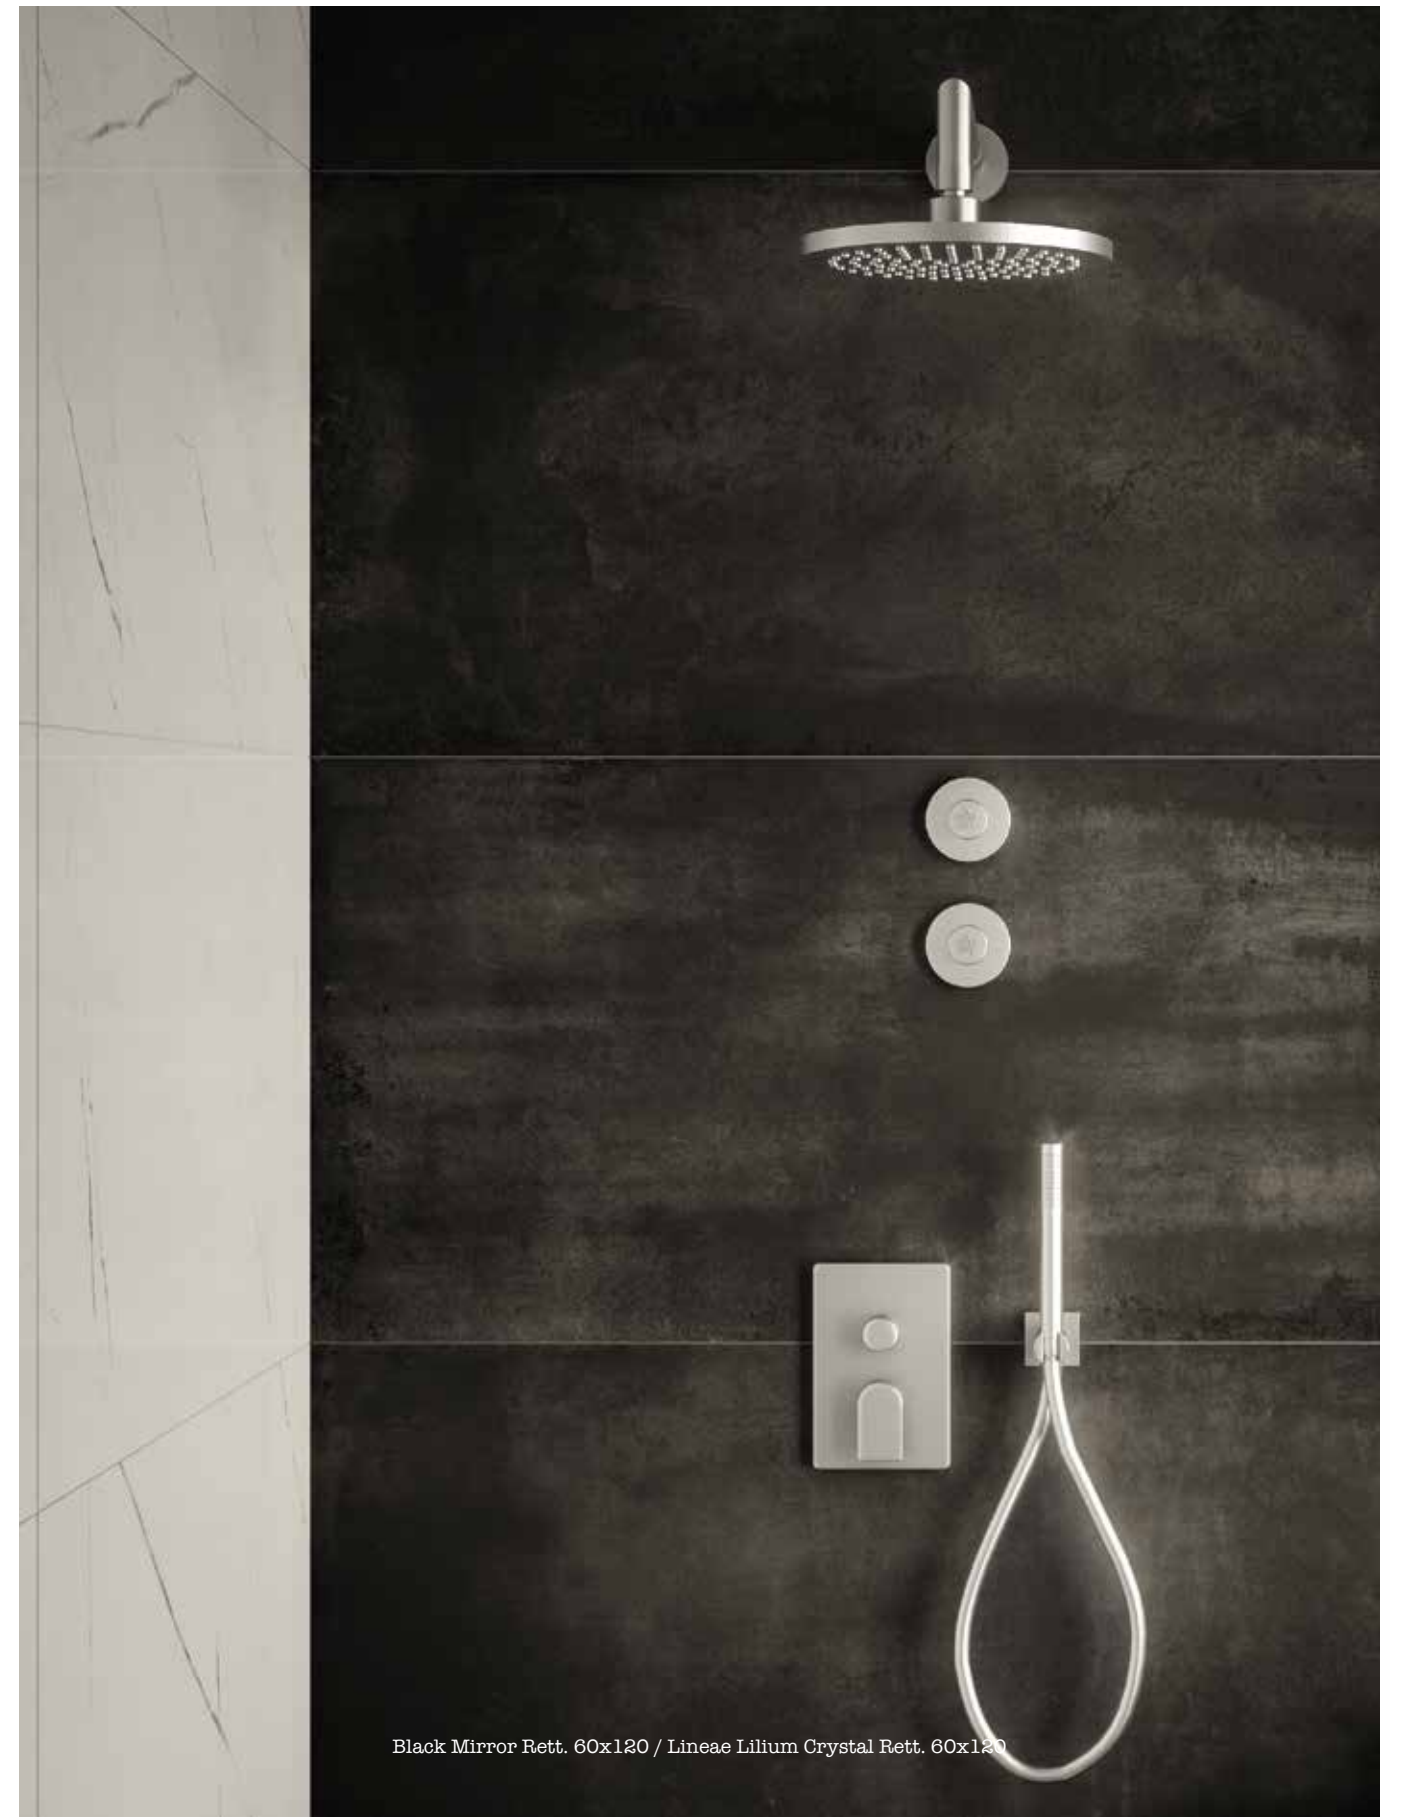

Black Mirror Rett. 60x60 / Black Mirror Rett. 60x120 / Black Mirror Intreccio 30x30 / Lineae Lilium Crystal Rett. 60x120

Black Mirror Rett. 60x120 / Lineae Lilium Crystal Rett. 60x120

2.0 Nickel Chrome Rett. 60x120 / 2.0 Grey London Rett. 60x120 / Gradino Cubo Lineare Rett. 40x120 / Gradino Cubo Angolare Rett. 40x120