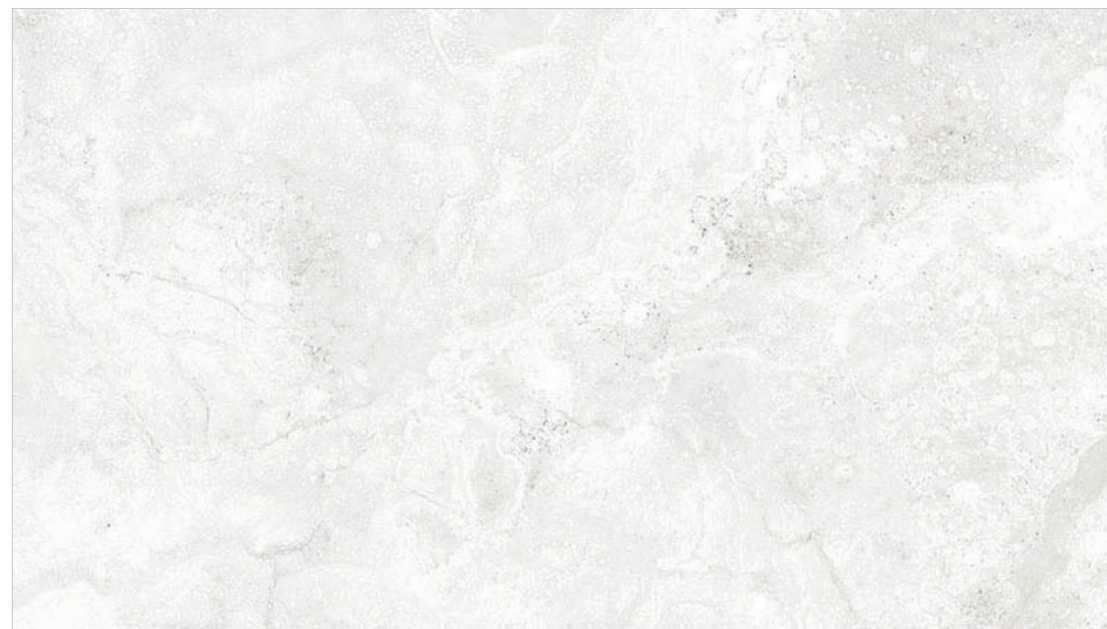

RAPOLANO

centura.ca

LOOK
PIERRE

CENTURA
REVÊTEMENTS DE MUR ET DE SOL

white - mat

white - poli

grey - mat

grey - poli

bone - mat

bone - poli

*Les nuances peuvent varier selon la série de fabrication. Vérifiez les lots avant l'installation.

centura.ca

Porcelaine émaillée rectifiée

Aspect: pierre
Installation: mur, plancher
Usage: résidentiel, commercial
Fabriqué en Turquie

white

grey

bone

Informez-vous auprès de votre représentant Centura sur nos systèmes de garanties d'installation.

Couleur bone

Couleur white