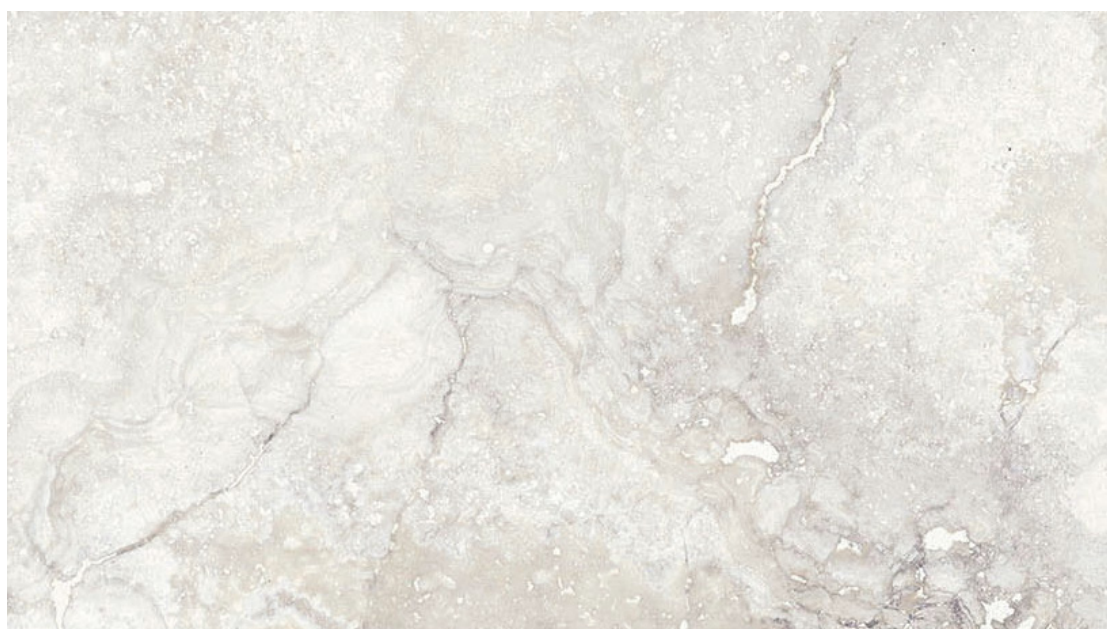

RAPOLANO

centura.ca

LOOK
PIERRE

CENTURA
REVÊTEMENTS DE MUR ET DE SOL

white - mat

white - poli

grey - mat

grey - poli

bone - mat

bone - poli

*Les nuances peuvent varier selon la série de fabrication. Vérifiez les lots avant l'installation.

centura.ca

Porcelaine émaillée rectifiée

Aspect: pierre
Installation: mur, plancher
Usage: résidentiel, commercial
Fabriqué en Turquie

white

grey

bone

Informez-vous auprès de votre représentant Centura sur nos systèmes de garanties d'installation.

Couleur bone

Couleur white