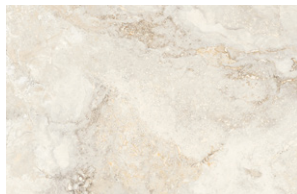

RAPOLANO

centura.ca

LOOK
PIERRE

CENTURA
REVÊTEMENTS DE MUR ET DE SOL

white - mat

white - poli

grey - mat

grey - poli

bone - mat

bone - poli

*Les nuances peuvent varier selon la série de fabrication. Vérifiez les lots avant l'installation.

centura.ca

Porcelaine émaillée rectifiée

Aspect: pierre
Installation: mur, plancher
Usage: résidentiel, commercial
Fabriqué en Turquie

white

grey

bone

Informez-vous auprès de votre représentant Centura sur nos systèmes de garanties d'installation.

Couleur bone

Couleur white