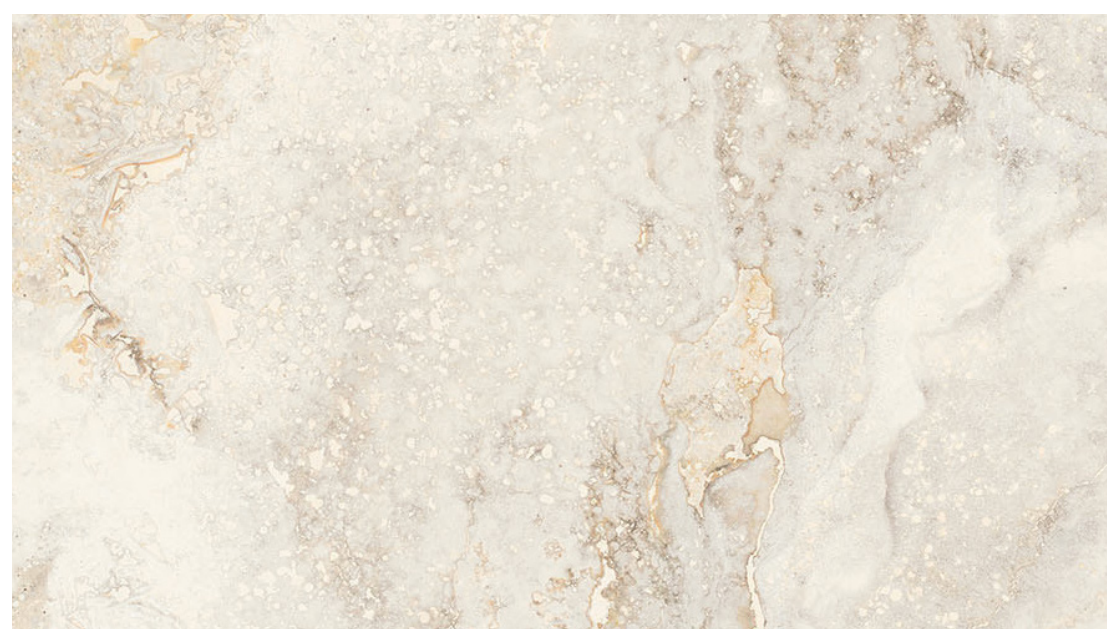

RAPOLANO

centura.ca

LOOK
PIERRE

CENTURA
REVÊTEMENTS DE MUR ET DE SOL

white - mat

white - poli

grey - mat

grey - poli

bone - mat

bone - poli

*Les nuances peuvent varier selon la série de fabrication. Vérifiez les lots avant l'installation.

centura.ca

Porcelaine émaillée rectifiée

Aspect: pierre
Installation: mur, plancher
Usage: résidentiel, commercial
Fabriqué en Turquie

white

grey

bone

Informez-vous auprès de votre représentant Centura sur nos systèmes de garanties d'installation.

Couleur bone

Couleur white