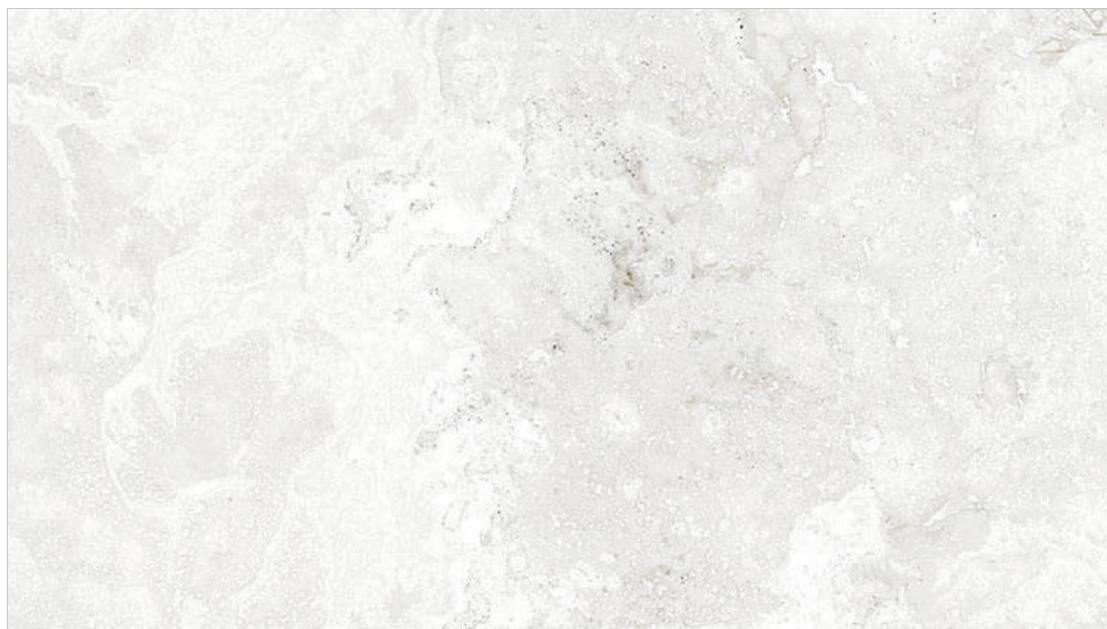

RAPOLANO

centura.ca

LOOK
PIERRE

CENTURA
REVÊTEMENTS DE MUR ET DE SOL

white - mat

white - poli

grey - mat

grey - poli

bone - mat

bone - poli

*Les nuances peuvent varier selon la série de fabrication. Vérifiez les lots avant l'installation.

centura.ca

Porcelaine émaillée rectifiée

Aspect: pierre
Installation: mur, plancher
Usage: résidentiel, commercial
Fabriqué en Turquie

white

grey

bone

Informez-vous auprès de votre représentant Centura sur nos systèmes de garanties d'installation.

Couleur bone

Couleur white