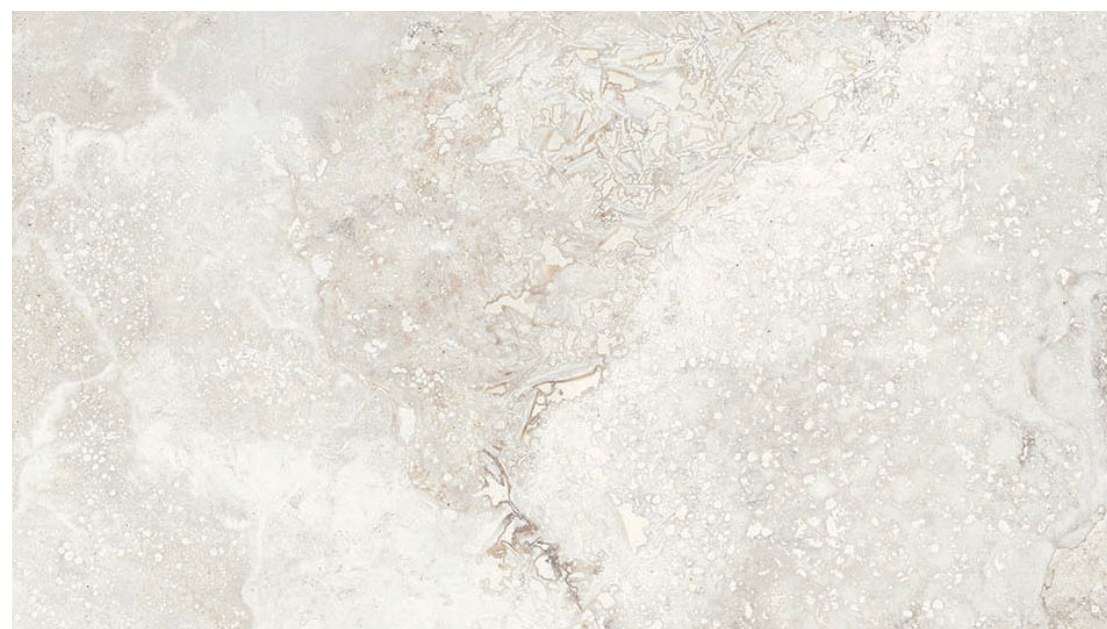

RAPOLANO

centura.ca

LOOK
PIERRE

CENTURA
REVÊTEMENTS DE MUR ET DE SOL

white - mat

white - poli

grey - mat

grey - poli

bone - mat

bone - poli

*Les nuances peuvent varier selon la série de fabrication. Vérifiez les lots avant l'installation.

centura.ca

Porcelaine émaillée rectifiée

Aspect: pierre
Installation: mur, plancher
Usage: résidentiel, commercial
Fabriqué en Turquie

white

grey

bone

Informez-vous auprès de votre représentant Centura sur nos systèmes de garanties d'installation.

Couleur bone

Couleur white