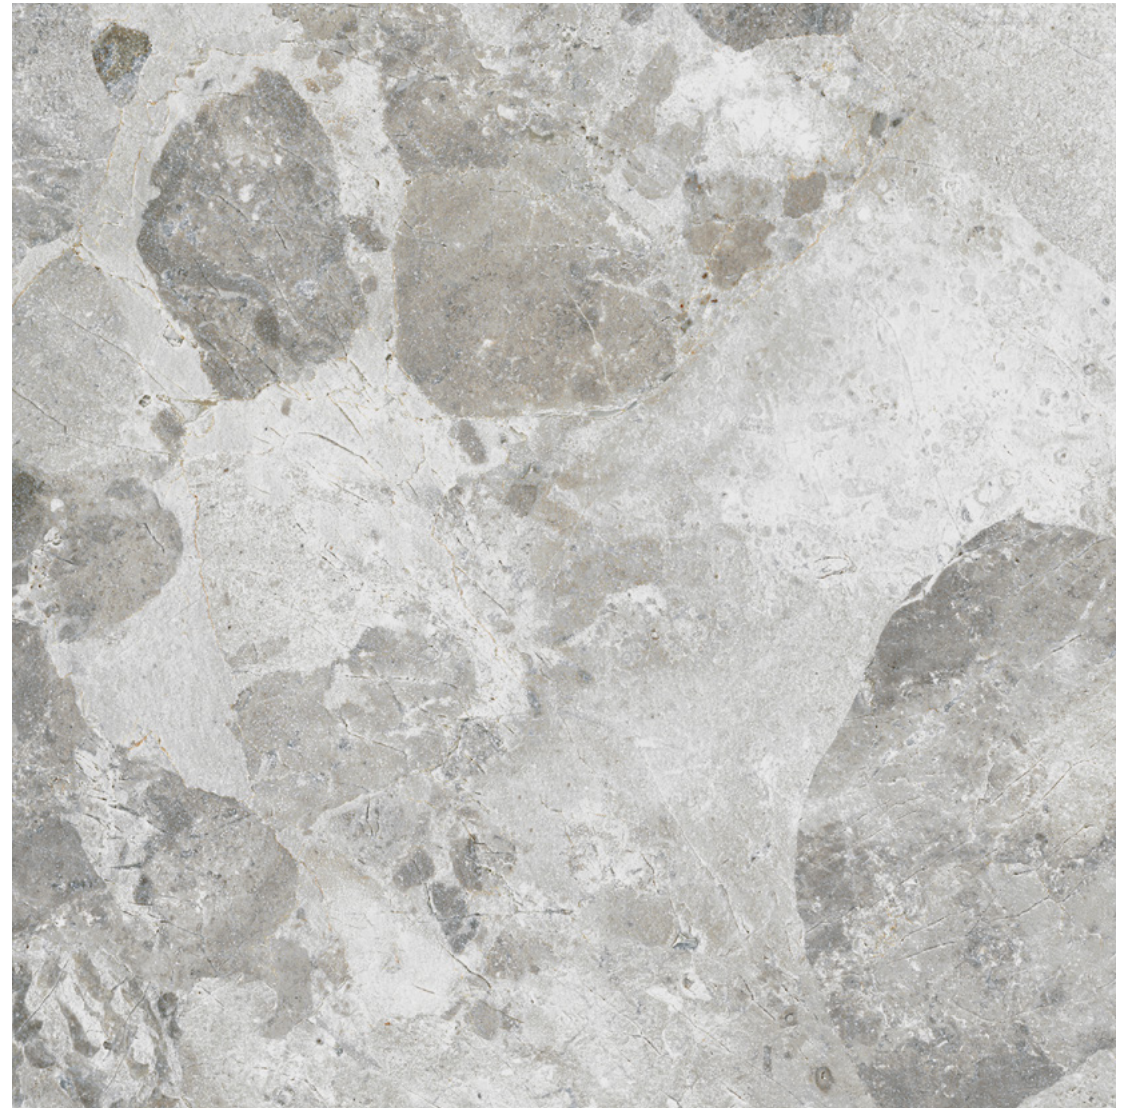

LAROCCA

centura.ca

LOOK  
PIERRE

**CENTURA**  
REVÊTEMENTS DE MUR ET DE SOL

natural - poli

grey - poli

natural - mat

grey - mat

## Porcelaine émaillée rectifiée

Aspect : pierre  
Installation : mur, plancher  
Usage : résidentiel, commercial  
Fabriqué en Espagne