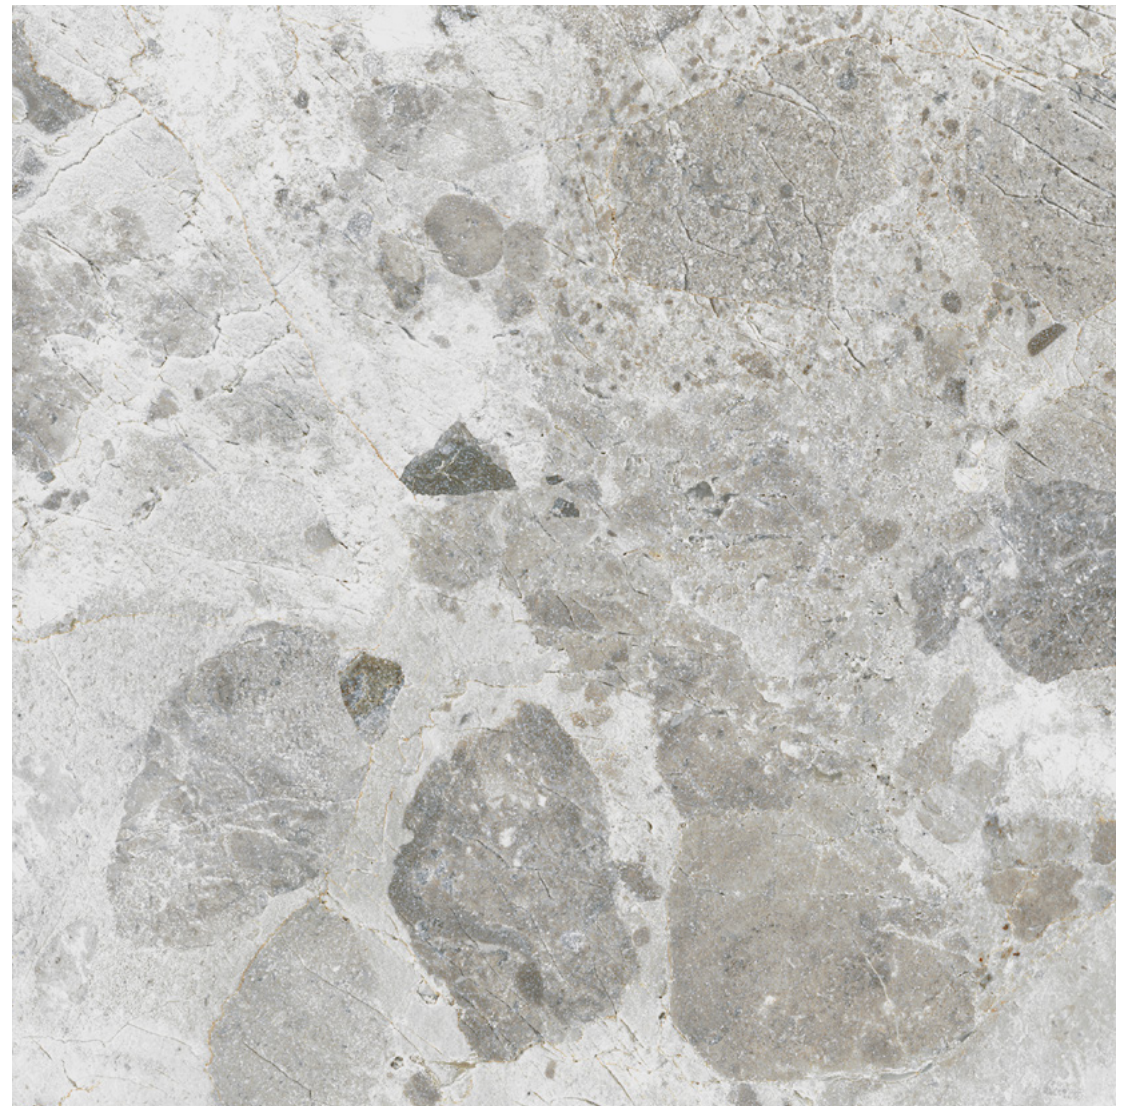

LAROCCA

centura.ca

LOOK  
PIERRE

**CENTURA**  
REVÊTEMENTS DE MUR ET DE SOL

natural - poli

grey - poli

natural - mat

grey - mat

## Porcelaine émaillée rectifiée

Aspect : pierre  
Installation : mur, plancher  
Usage : résidentiel, commercial  
Fabriqué en Espagne