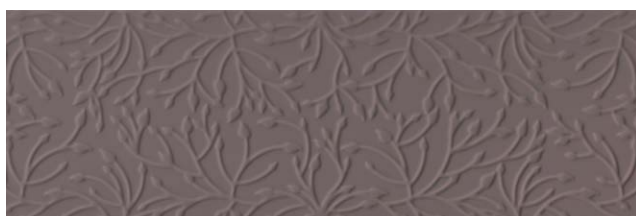

GV060GL Lumen Brown Glamour Lux 25x75 10"x30" **603**