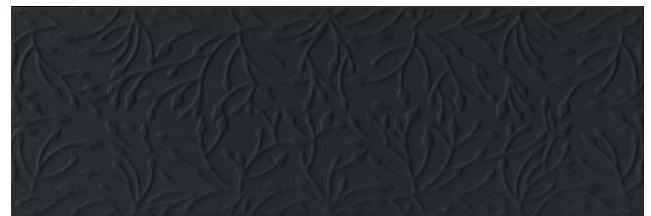

GV070GM Lumen Black Glamour 25x75 10"x30" 603