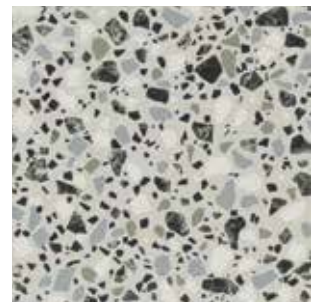

STYLISH attitude

DESIGN YOUR INTERIORS

D_Project è una soluzione ceramica composta da 4 serie armonizzate fra loro. I 38 colori tinta unita della D2P ispirano la creazione del gres porcellanato che riprende il tema del terrazzo e l'effetto cemento lavorato a mano e i decori delle cementine classiche rivisitate in chiave moderna. Lo spazio si riempie di forma e colore creando molteplici soluzioni progettuali in un mix stilistico unico e innovativo.

D_Project is a ceramic solution consisting of 4 harmonized series. The 38 solid colors of the D2P inspire the creation of porcelain stoneware tiles that recall the look of terrazzo and a hand-worked concrete effect, and decorations in classic cement tiles revisited in a modern key. The space fills with form and color, creating multiple design solutions in a unique, innovative stylistic mix.