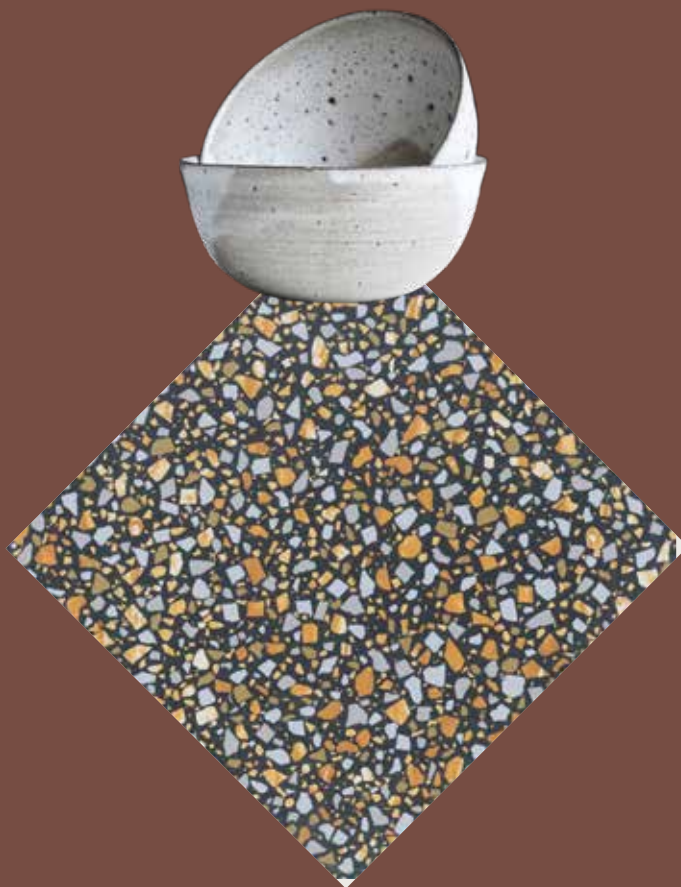

STYLISH ATTITUDE