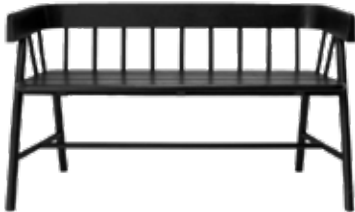

20x50,2 cm / 8"x20"

- 10x50,2 cm / 4"x20"

D 20

Gres porcellanato
Porcelain stoneware

20x20 cm / 8"x8"

D LASH

Gres porcellanato
Porcelain stoneware

60x60 cm / 24"x24" Ret.

Il concept urban caffè si veste di colori. I toni del grigio del pavimento 60x60 D_Lash Classic Shade e 60x120 D_Elements Nickel si armonizzano al velluto rosato dei cuscini che rivestono la struttura in D_Lash, con i tavolini bistrot su cui ritroviamo i decori D_20. Le sedie azzurro polvere richiamano le pareti in 20x50,2 D2P nelle nuance 1, 16 e Blanc Satin. Sospensioni nei toni del rosa/rame e bianco/azzurro e sedute metallo in tessuto nero completano l'arredo. Trendy ed elegante questa versione di D_Project in un mix & match di toni freddi.