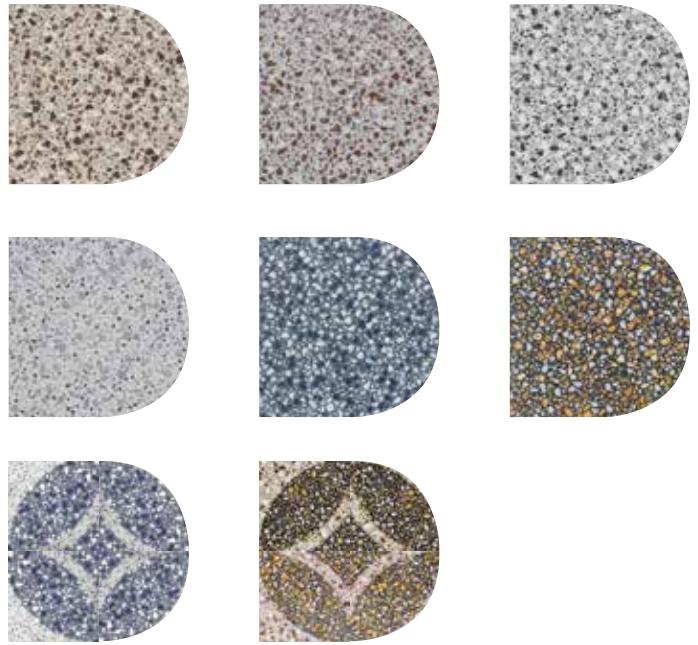

D LASH

Gres porcellanato
Porcelain stoneware

60x60 cm / 24"x24" Ret.

30x30 cm / 12"x12" Ret.