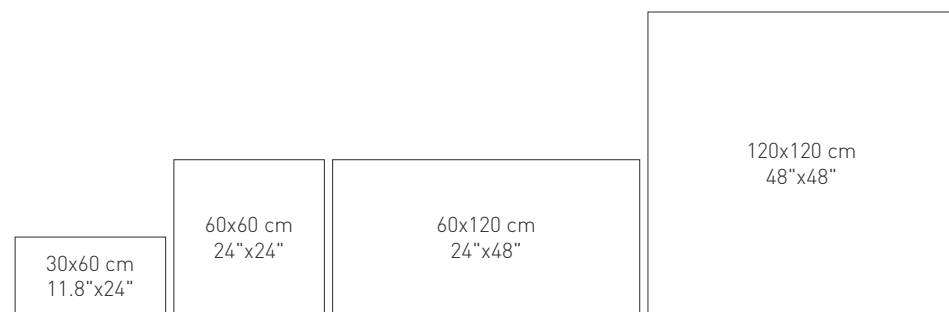

GLAZED PORCELAIN STONEWARE + STD BODY + RECTIFIED + POLISHED  
GRES PORCELÁNICO ESMALTADO + PASTA STD + RECTIFICADO + PULIDO  
120x120 cm/48"x48" + 60x120 cm/24"x48" + 60x60 cm/24"x24" + 30x60 cm/11.8"x24"

Marble / Mármoles

COLOURS: / COLORES:

HERA WHITE POLISHED

SPECIAL PIECES: / PIEZAS ESPECIALES:

HERA WHITE POLISHED  
MOSAIC (ML)

HERA WHITE POLISHED  
HEXAGON (ML)

GRADONE STRAIR:  
PELDAÑO GRADONE:

30x60 cm/11.8"x24"	2
P749	
30x120 cm/11.8"x48"	2
P1513	

STRAIR TREAD:  
PELDAÑO ROMO:

30x60 cm/11.8"x24"	6
P197	
30x120 cm/11.8"x48"	6
P331	

SKIRTING:  
RÓDAPIE:

9x60 cm/3.5"x24"	18
P097	
9x120 cm/3.5"x48"	10
P270	

AVAILABLE FORMATS: / FORMATOS DISPONIBLES:

PIECES NAME NOMBRE DE LA PIEZA	SIZES (CM) FORMATOS (CM)	WORK SIZE (MM) FORMATO DE FABRICACIÓN (MM)	PRICE GROUP GRUPO DE PRECIO
HERA RC PL	120x120 cm/48"x48"	1200 x 1200	SGP
HERA RC PL	60x120 cm/24"x48"	600 x 1200	SGP
HERA RC PL	60x60 cm/24"x24"	598 x 598	SGP
HERA RC PL	30x60 cm/11.8"x24"	298 x 598	SGP
HERA MOSAIC (ML) RC PL	30x30 cm/11.8"x11.8"		SGP
HERA HEXAGON (ML) RC PL	22,5x32,5 cm/9"x13"		SGP