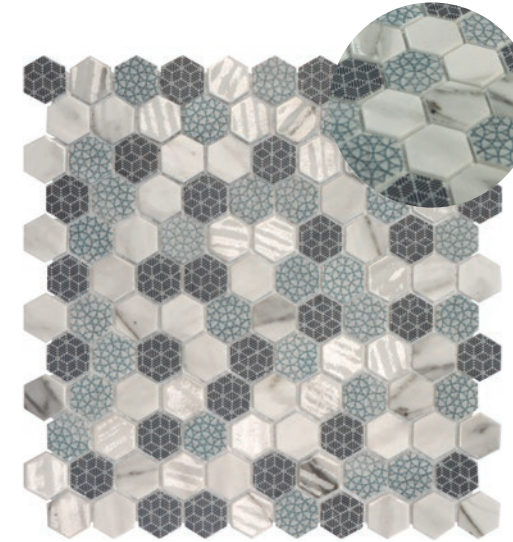

THE  
ALLURE  
COLLECTION

Hex Emma | Hex Calacatta

HEX  
VINTAGE  
BLENDS

ONIX®

# HEX VINTAGE BLENDS

ø 31,75 mm (1,25")

SHEET HOJA	BOX CAJA	PALLET PALET	EURO PALLET EURO PALLET
size / dimensión: 301x290 mm (11.85"x11.41")	sheets / hojas: 6	quantity / cantidad: 90,63 m <sup>2</sup> (975.53 sqft)	quantity / cantidad: 80,56 m <sup>2</sup> (867.14 sqft)
thickness / espesor: 4,4 mm (0.173")	quantity / cantidad: 0,53 m <sup>2</sup> (5.71 sqft)	boxes / cajas: 171	boxes / cajas: 152
weight / peso: 0,87 Kg 1.92 lb	weight / peso: 5,22 kg (11.51 lb)	gross weight / peso bruto: 912,62 kg (2.011.4 lb)	gross weight / peso bruto: 826,44 Kg (1.821.5 lb)