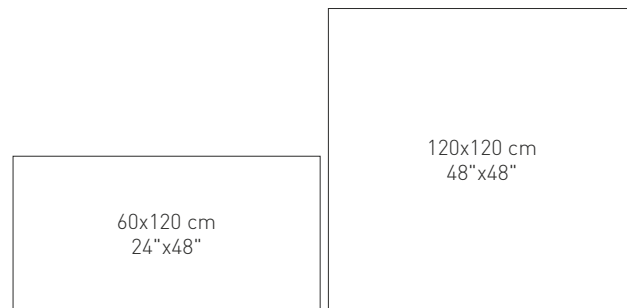

GLAZED PORCELAIN STONEWARE + STD BODY + RECTIFIED + PREMIUM POLISHED
GRES PORCELÁNICO ESMALTADO + PASTA STD + RECTIFICADO + PULIDO PREMIUM
120x120 cm/48"x48" + 60x120 cm/24"x48"

Marble / Mármoles

COLOURS: / COLORES:

KRONOS NERO POLISHED

SPECIAL PIECES: / PIEZAS ESPECIALES:

KRONOS NERO POLISHED
MOSAIC (ML)

KRONOS NERO POLISHED
HEXAGON (ML)

GRADONE STRAIR:
PELDAÑO GRADONE:

30x60 cm/11.8"x24"	2
P749	2
30x120 cm/11.8"x48"	2
P1513	2

STRAIR TREAD:
PELDAÑO ROMO:

30x60 cm/11.8"x24"	6
P197	6
30x120 cm/11.8"x48"	6
P331	6

SKIRTING:
RÓDAPÍE:

9x60 cm/3.5"x24"	18
P097	18
9x120 cm/3.5"x48"	10
P270	10

AVAILABLE FORMATS: / FORMATOS DISPONIBLES:

PIECES NAME NOMBRE DE LA PIEZA	SIZES (CM) FORMATOS (CM)	WORK SIZE (MM) FORMATO DE FABRICACIÓN (MM)	PRICE GROUP GRUPO DE PRECIO
KRONOS RC PL	120x120 cm/48"x48"	1200 x 1200	SGP
KRONOS RC PL	60x120 cm/24"x48"	600 x 1200	SGP
KRONOS MOSAIC (ML) RC PL	30x30 cm/11.8"x11.8"		SGP
KRONOS HEXAGON (ML) RC PL	22,5x32,5 cm/9"x13"		SGP