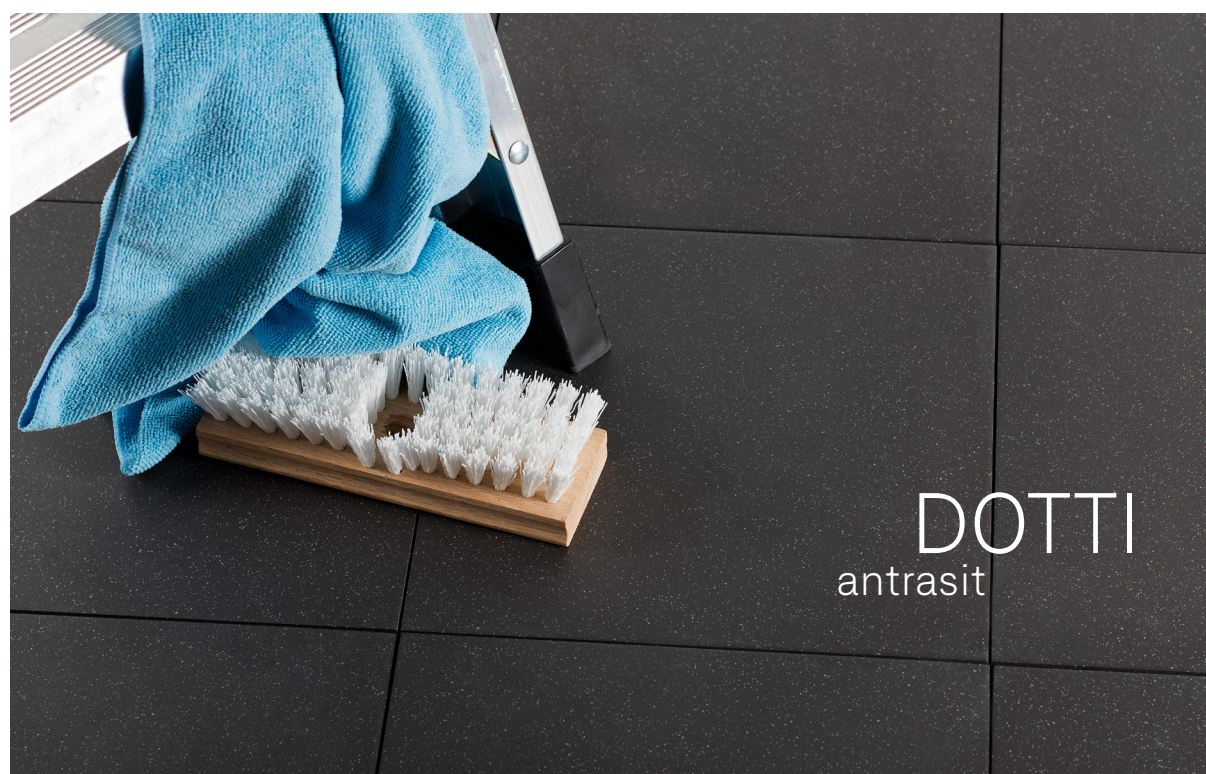

DOTTI
antrasit

Informez-vous auprès de votre
représentant Centura sur nos systèmes
de garanties d'installation.