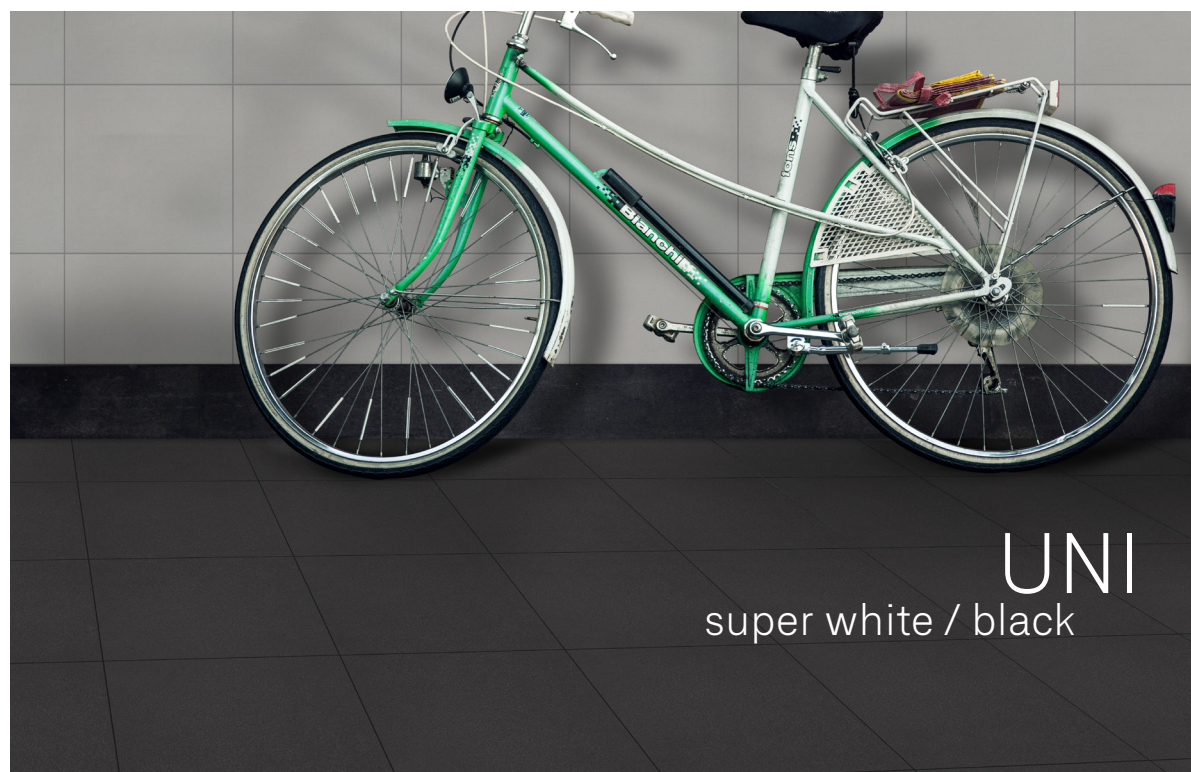

UNI / DOTTI COLOR DOT

CENTURA
REVÊTEMENTS DE MUR ET DE SOL

centura.ca

Porcelaine

Aspect: terrazzo
Installation: mur, plancher
Usage: résidentiel, commercial
Fabriqué en Turquie

Formats en inventaire

Color Dot

12" x 12"
30 cm x 30 cm
épaisseur 8 mm
fini mat

Uni

8" x 8"
20 cm x 20 cm
épaisseur 8 mm
fini mat

Dotti

12" x 12"
30 cm x 30 cm
épaisseur 8 mm
fini mat

8" x 8"
20 cm x 20 cm
épaisseur 8 mm
fini mat

8" x 8" (texturé diamant)
20 cm x 60 cm
épaisseur 8 mm
fini mat

Caractéristiques techniques principales

Test	Norme	Résultat
Résistance à l'abrasion	ISO 10545-6	< 175 mm³
Résistance au gel	ISO 10545-12	Résistant
Degré de glissement	DIN 51130	R9
Variation de couleur:	—	
Uni		V1
Dotti		V2
Color Dot		V2

Color Dot

super white

silver

grey

Uni

super white

cement grey

grey

black

Dotti

UNI
super white / black