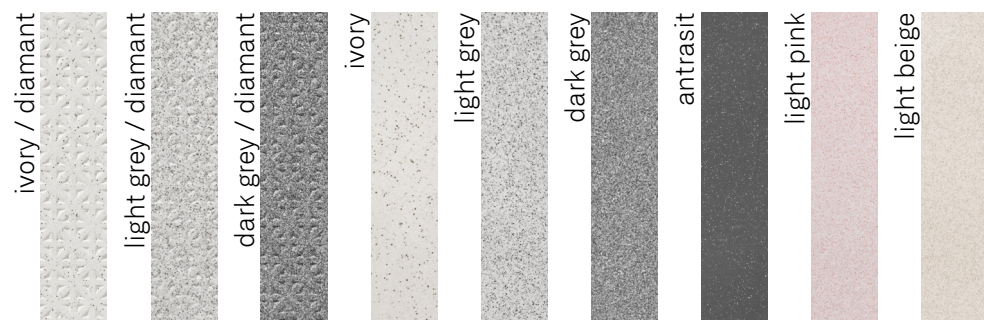

UNI / DOTTI COLOR DOT

CENTURA
REVÊTEMENTS DE MUR ET DE SOL

centura.ca

Porcelaine

Aspect: terrazzo
Installation: mur, plancher
Usage: résidentiel, commercial
Fabriqué en Turquie

Formats en inventaire

Color Dot

12" x 12"
30 cm x 30 cm
épaisseur 8 mm
fini mat

Uni

8" x 8"
20 cm x 20 cm
épaisseur 8 mm
fini mat

Dotti

12" x 12"
30 cm x 30 cm
épaisseur 8 mm
fini mat

8" x 8"
20 cm x 20 cm
épaisseur 8 mm
fini mat

8" x 8" (texturé diamant)
20 cm x 60 cm
épaisseur 8 mm
fini mat

Caractéristiques techniques principales

Test	Norme	Résultat
Résistance à l'abrasion	ISO 10545-6	< 175 mm³
Résistance au gel	ISO 10545-12	Résistant
Degré de glissement	DIN 51130	R9
Variation de couleur:	—	
Uni		V1
Dotti		V2
Color Dot		V2

Color Dot

super white

silver

grey

Uni

super white

cement grey

grey

black

Dotti

UNI
super white / black