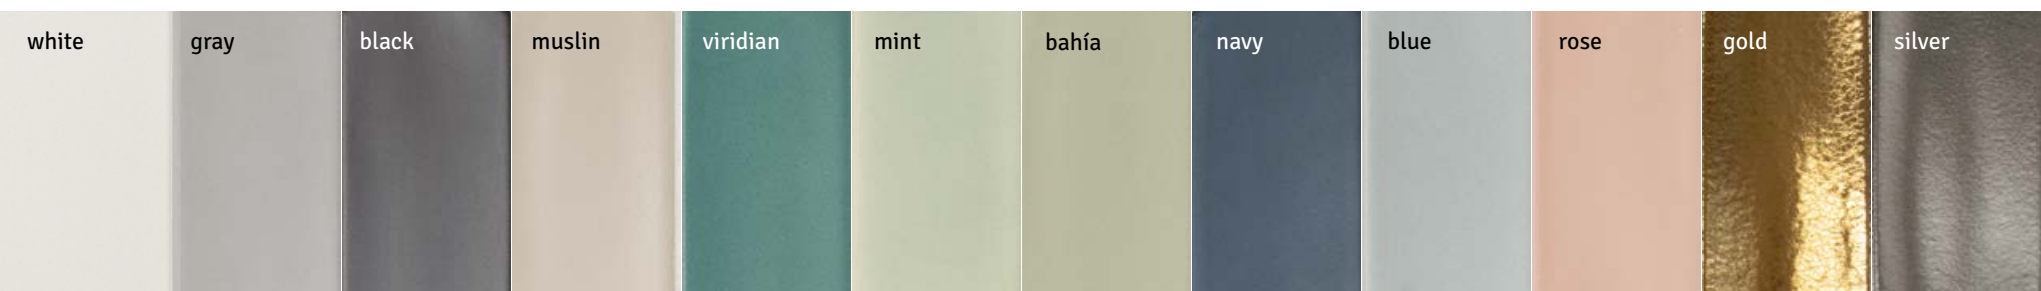

Formatos

Sizes / Formate / Formats

5 x 25 cm
2" x 10"

White	27481 EQ-4	
Gray	27482 EQ-4	
Black	27483 EQ-4	
Muslin	27484 EQ-4	
Viridian	27485 EQ-4	
Mint	27486 EQ-4	
Bahia	27487 EQ-4	
Navy	27488 EQ-4	
Blue	27489 EQ-4	
Rose	27490 EQ-4	
Gold	27491 EQ-10D	1
Silver	27492 EQ-10D	1

Destonificación / Shade variation
Farbschattierungen / Variation de nuances