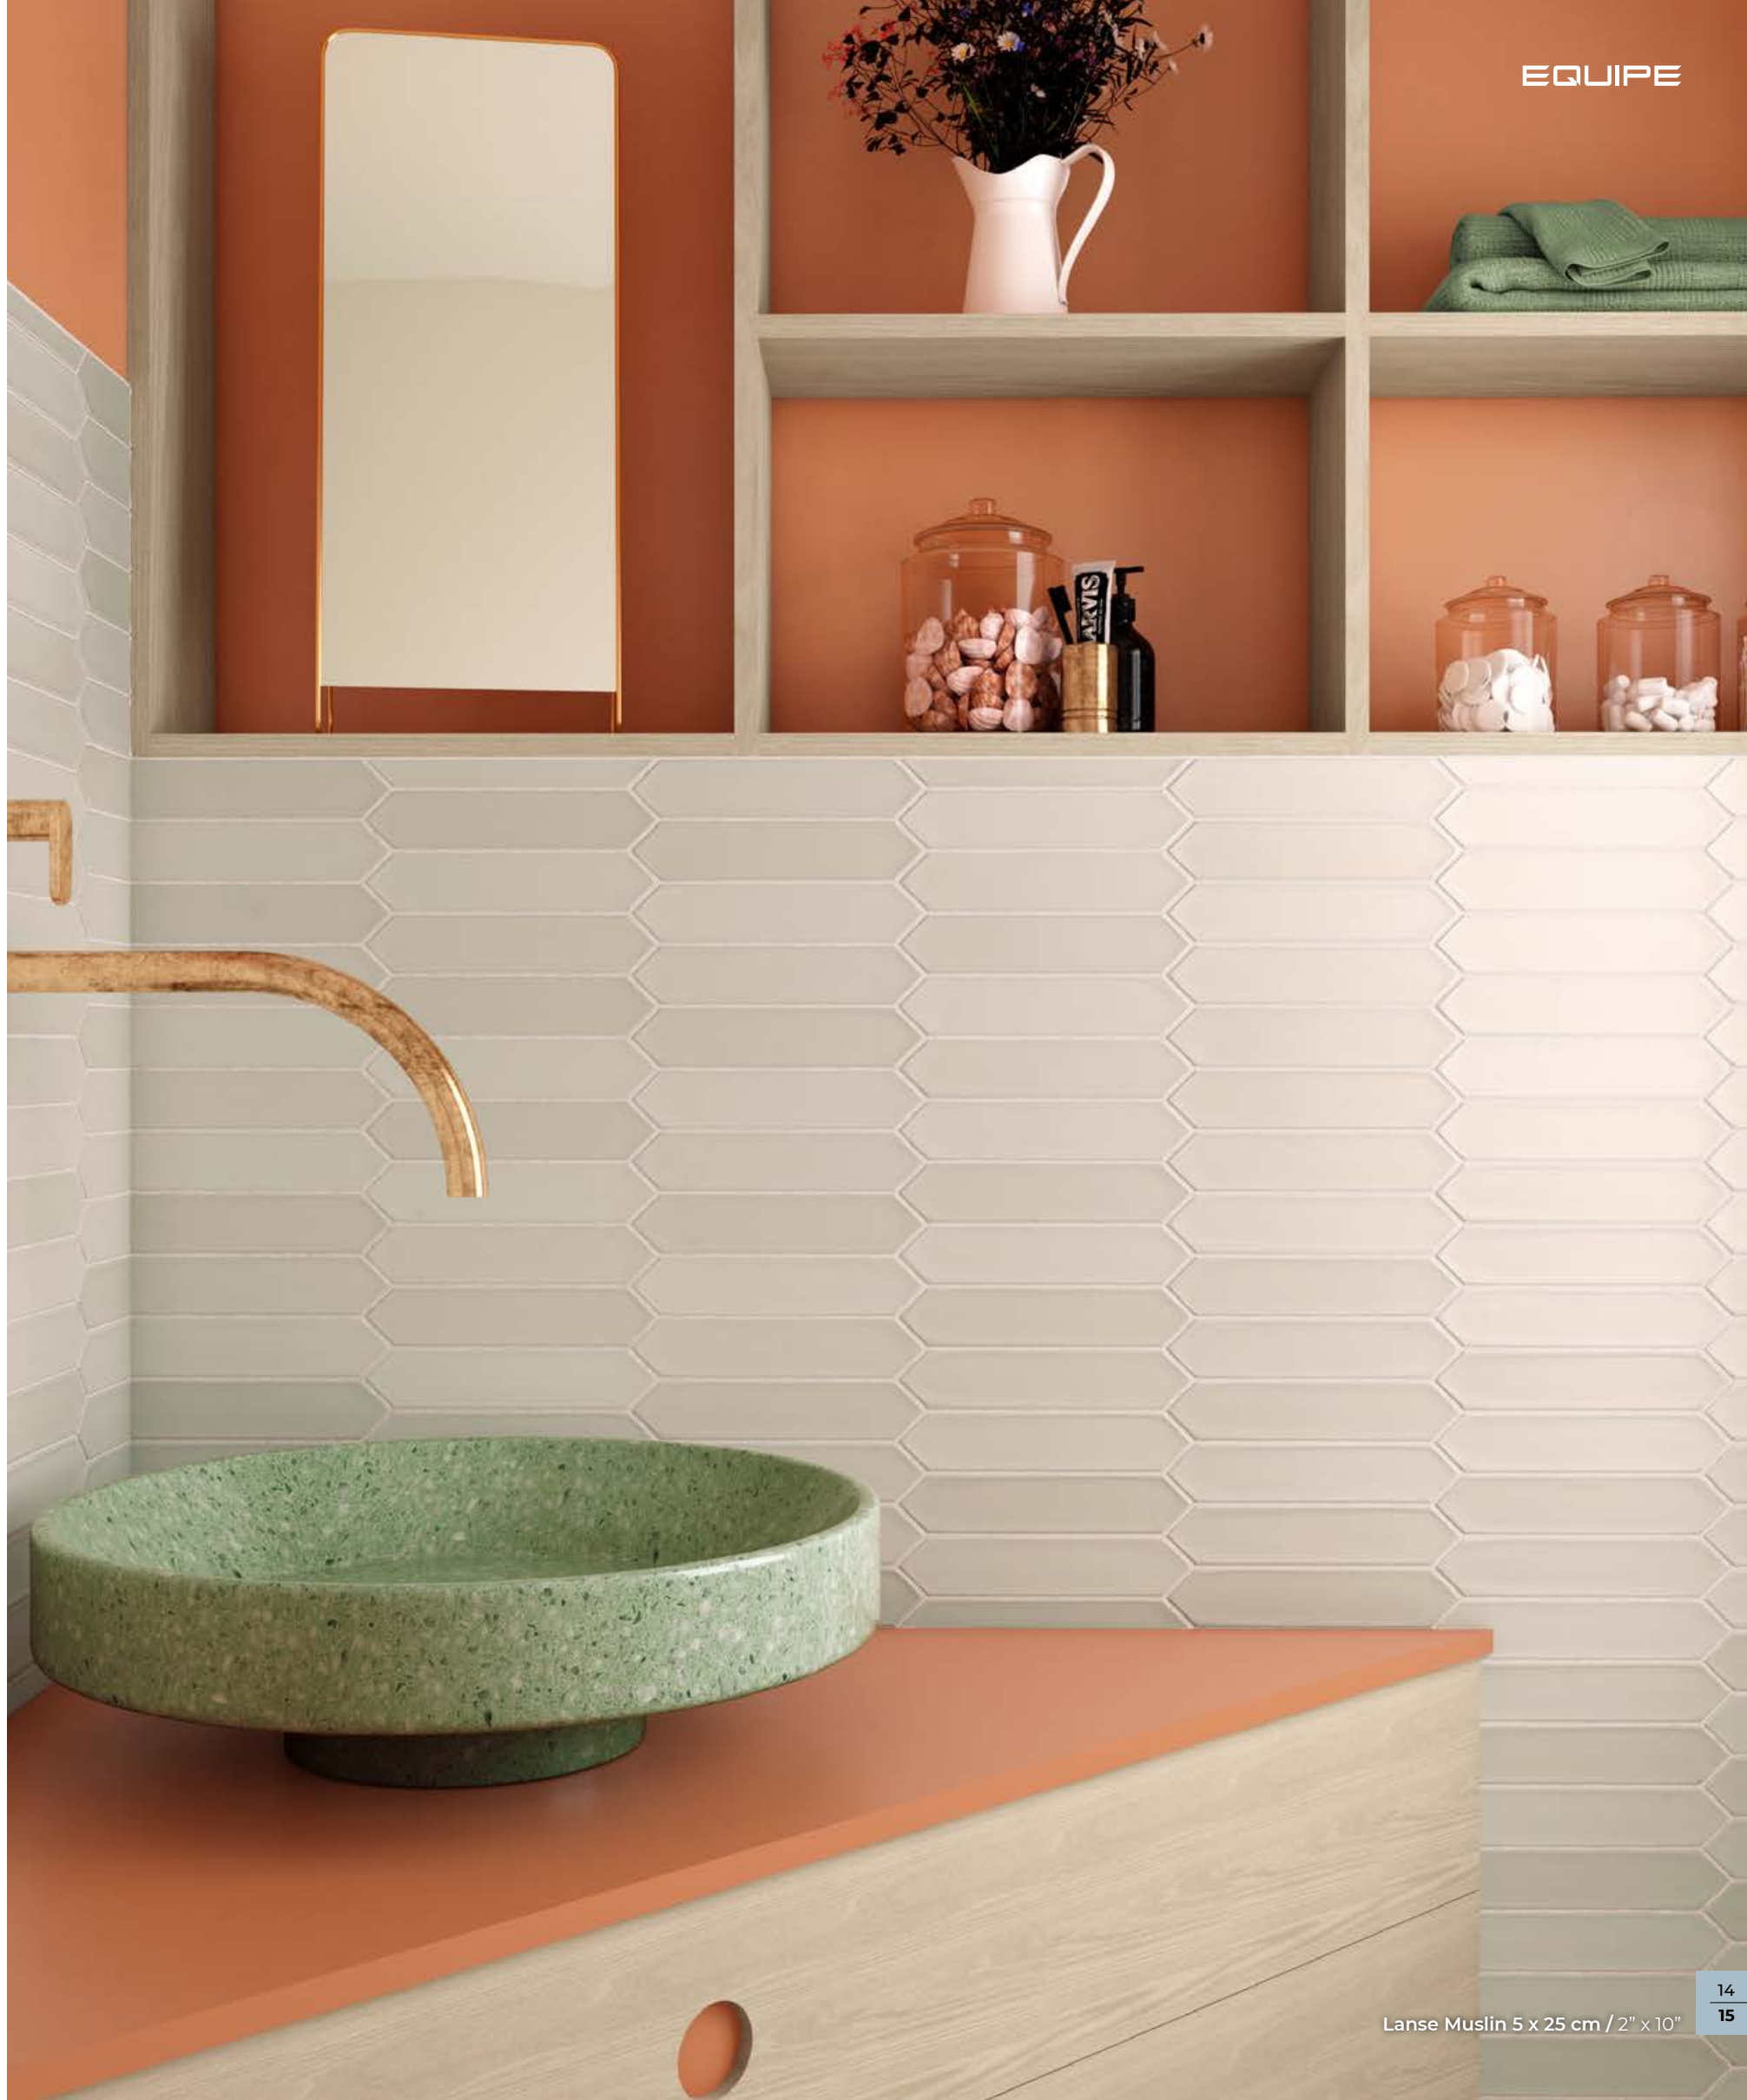

Lanse

Lanse Gold 5 x 25 cm / 2" x 10"

Lanse

Lanse Bahía 5 x 25 cm / 2" x 10"

Lanse

Lanse Blue 5 x 25 cm / 2" x 10" Art Nouveau Bone 20 x 20 / 8" x 8"

Lanse

Lanse Gray 5x25 cm / 2"x10" Coralstone Hexagon Grey 29,2 x 25,4 cm / 11½" x 10"

Lanse

Lanse Mint 5 x 25 cm / 2" x 10"

Lanse

Lanse Muslin 5x25 cm / 2" x 10" Art Nouveau Apollo Colour 20x20 cm / 8" x 8"

Lanse

Lanse Bahía 5 x 25 cm / 2" x 10" Art Nouveau Bone 20 x 20 / 8" x 8"

Lanse

Lanse Rose 5 x 25 cm / 2" x 10" La Riviera Blanc 13,5 x 13,5 cm / 5" x 5"