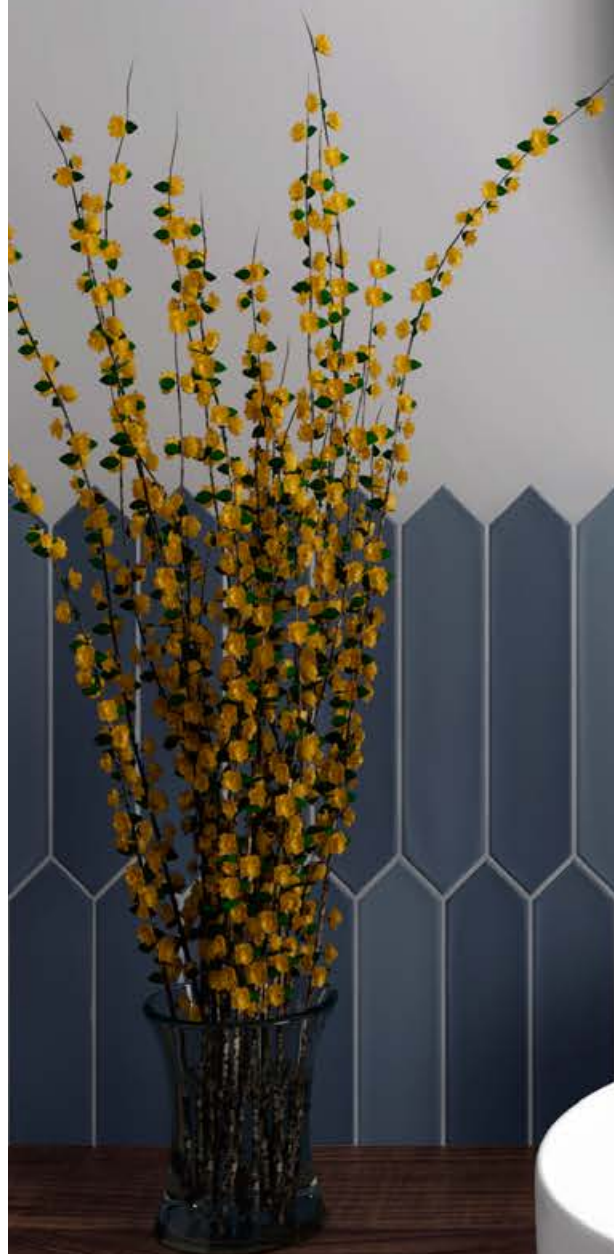

Lanse Navy 5 x 25 cm / 2" x 10"